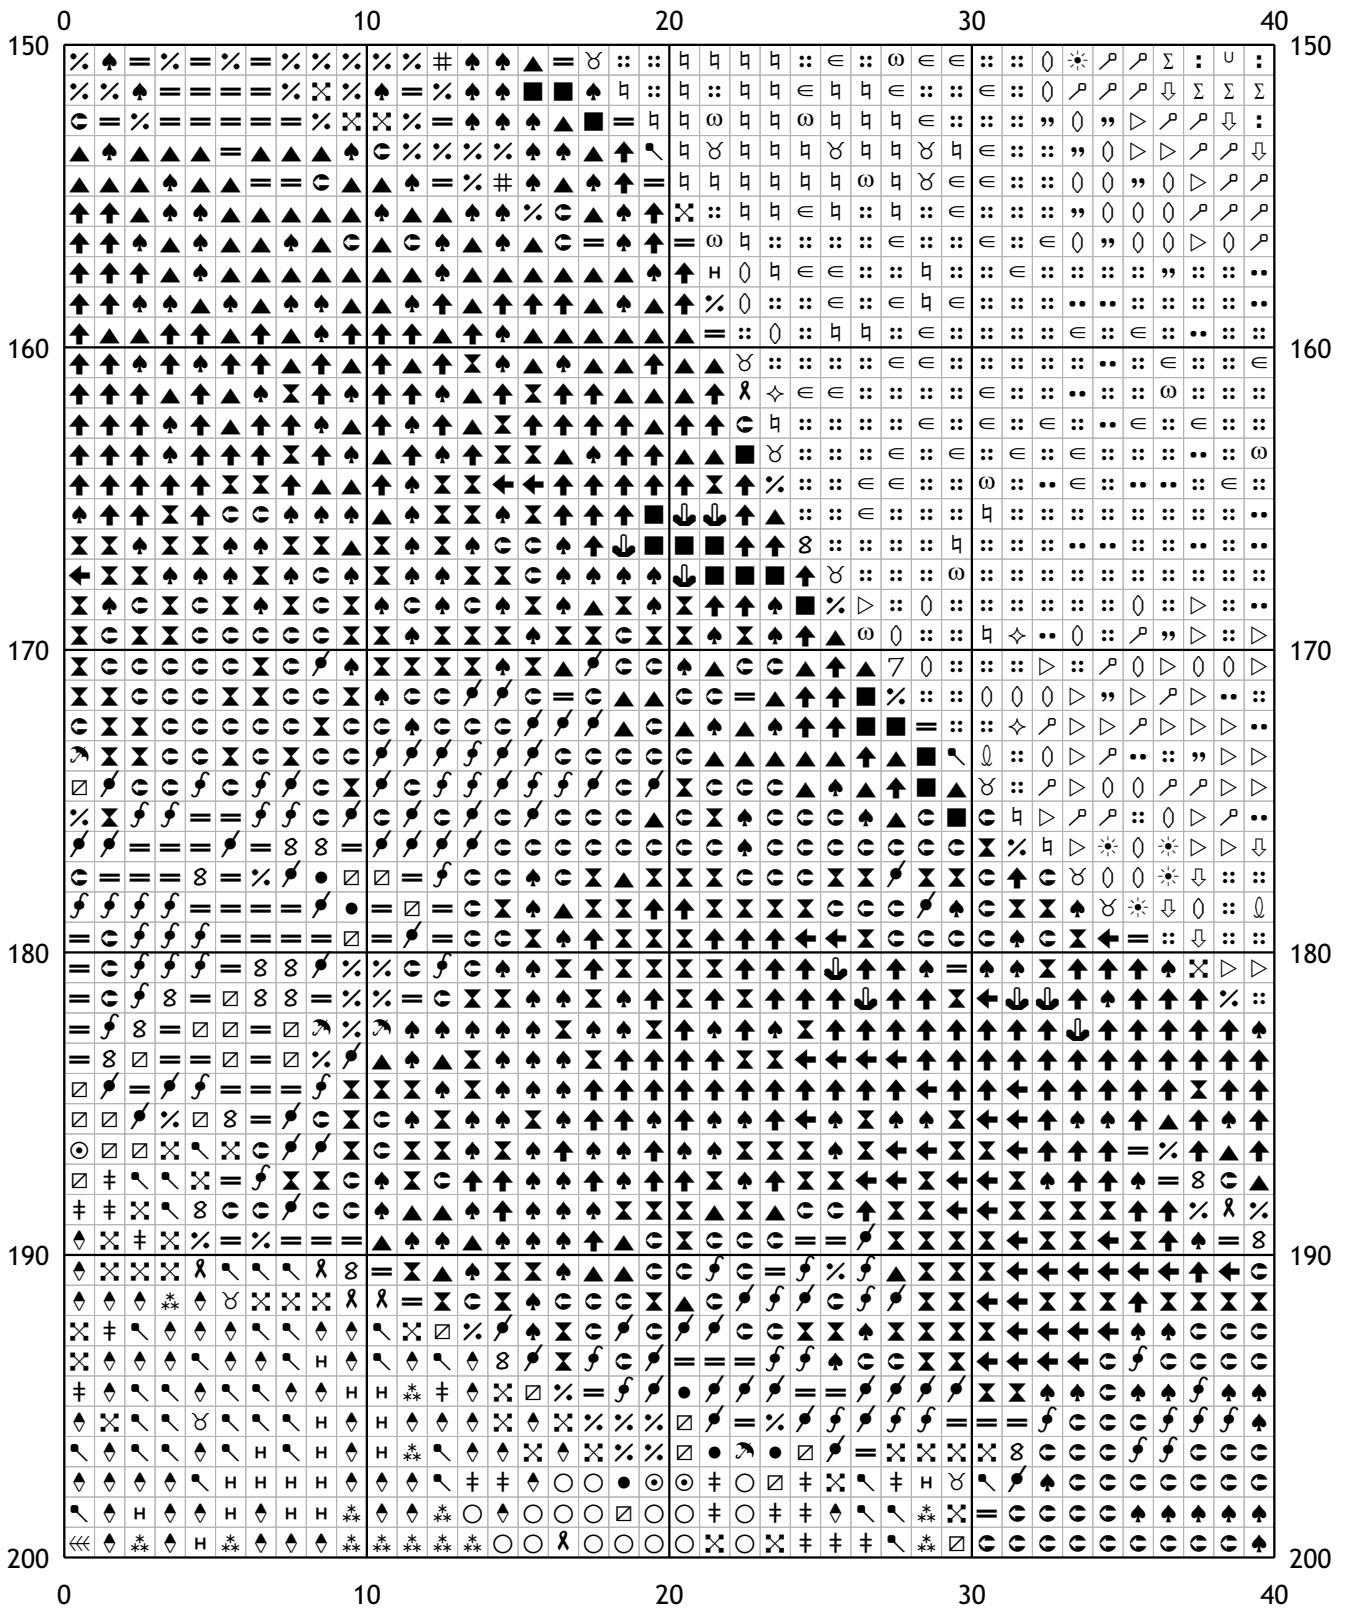

150	40	50	60	70	80	150
160	160	160	160	160	160	160
170	170	170	170	170	170	170
180	180	180	180	180	180	180
190	190	190	190	190	190	190
200	200	200	200	200	200	200
	40	50	60	70	80