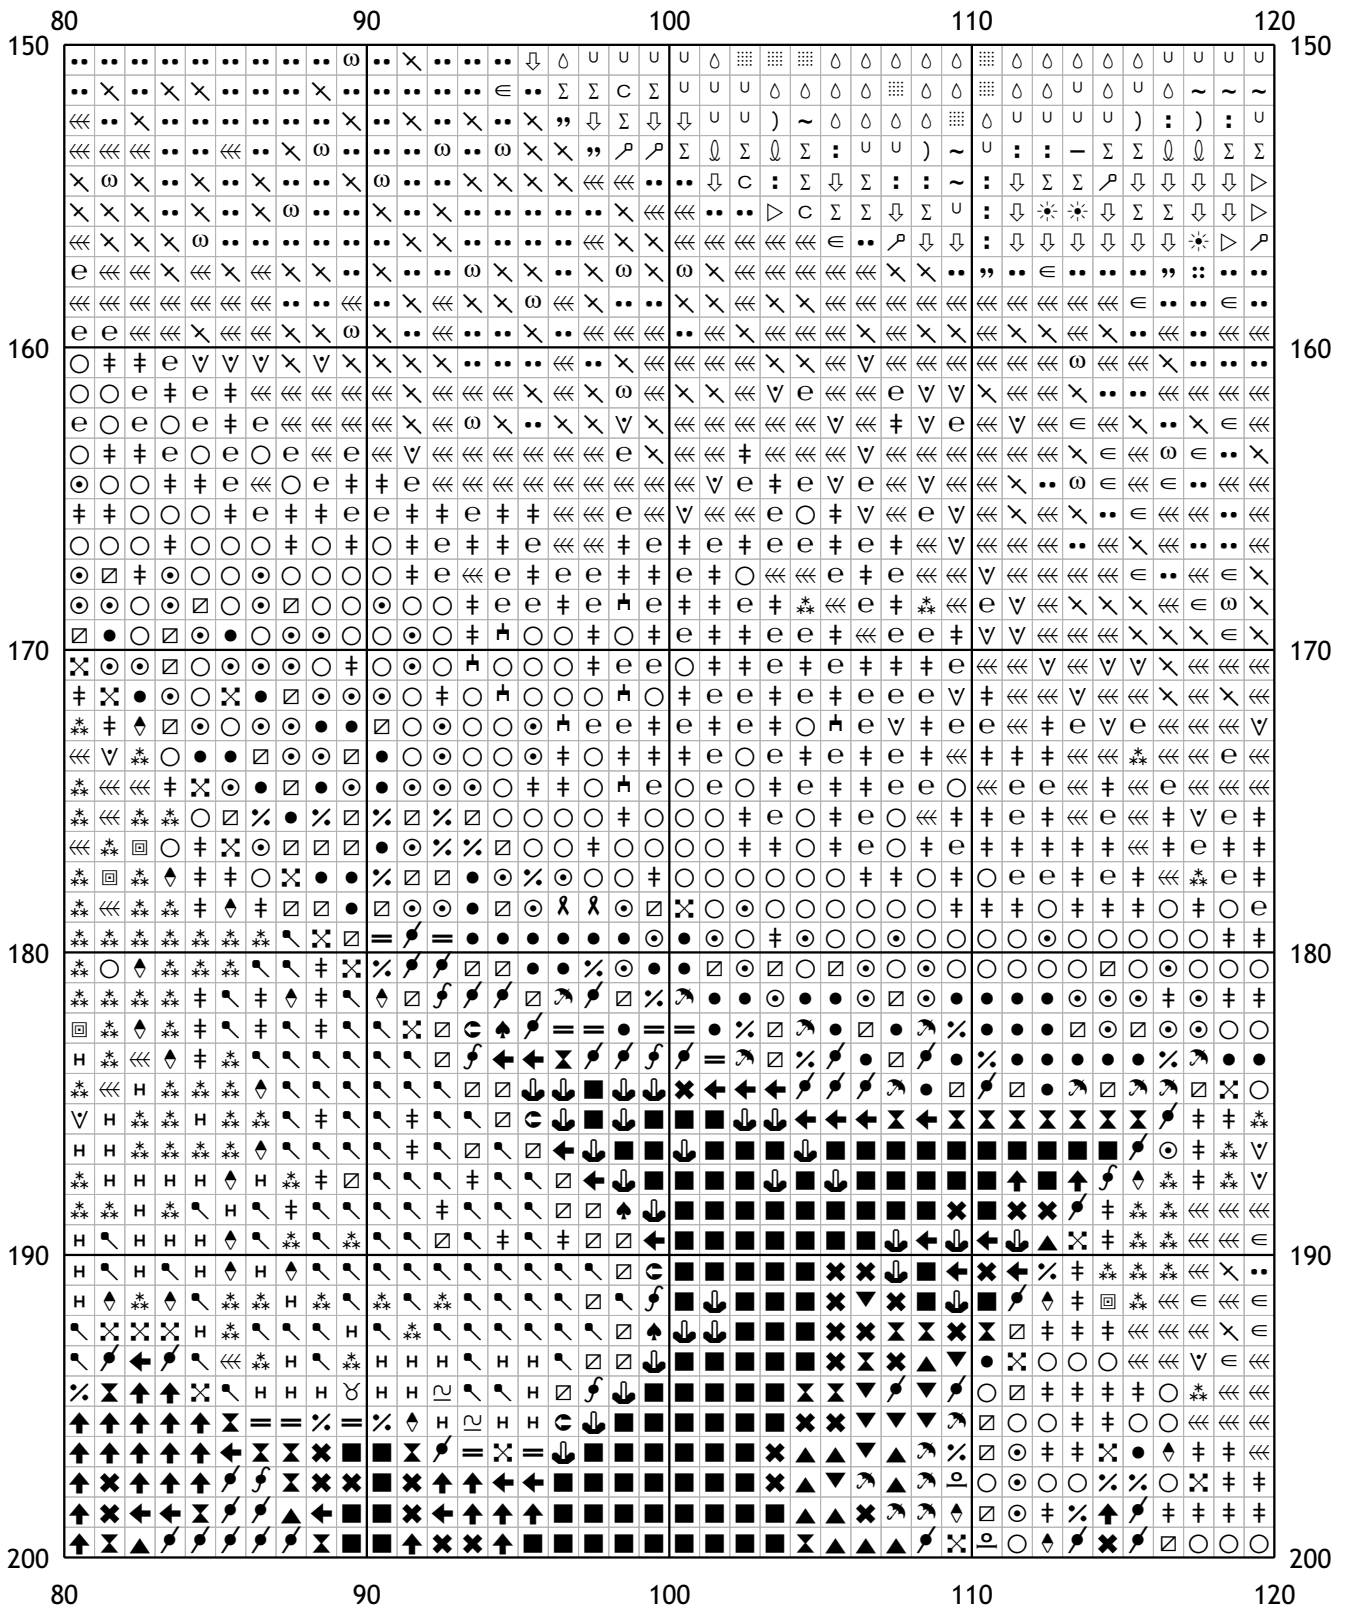

Схема для вышивания крестом

Каталог: igolki.net

Код схемы: vauyixturm

Название: белые розы

Оттенков: 61

Размер: 250x238 стежков.

Разбивка схемы: 7x5 страниц

Версия процессора: 0.2.0

	200	210	220	230	240	
50	⋮	⋮	⋮	⋮	⋮	⋮
60	⋮	⋮	⋮	⋮	⋮	⋮
70	⋮	⋮	⋮	⋮	⋮	⋮
80	⋮	⋮	⋮	⋮	⋮	⋮
90	⋮	⋮	⋮	⋮	⋮	⋮
100	⋮	⋮	⋮	⋮	⋮	⋮
	200	210	220	230	240	

80	90	100	110	120
100				100
110				110
120				120
130				130
140				140
150				150
80	90	100	110	120

120	130	140	150	160
100	110	120	130	140
150	140	130	120	110
120	130	140	150	160

160	170	180	190	200
100	100	100	100	100
110	110	110	110	110
120	120	120	120	120
130	130	130	130	130
140	140	140	140	140
150	150	150	150	150
160	170	180	190	200

200	210	220	230	240
100				100
110				110
120				120
130				130
140				140
150				150
200	210	220	230	240

150	40	50	60	70	80	150
160	160	160	160	160	160	160
170	170	170	170	170	170	170
180	180	180	180	180	180	180
190	190	190	190	190	190	190
200	200	200	200	200	200	200
	40	50	60	70	80	