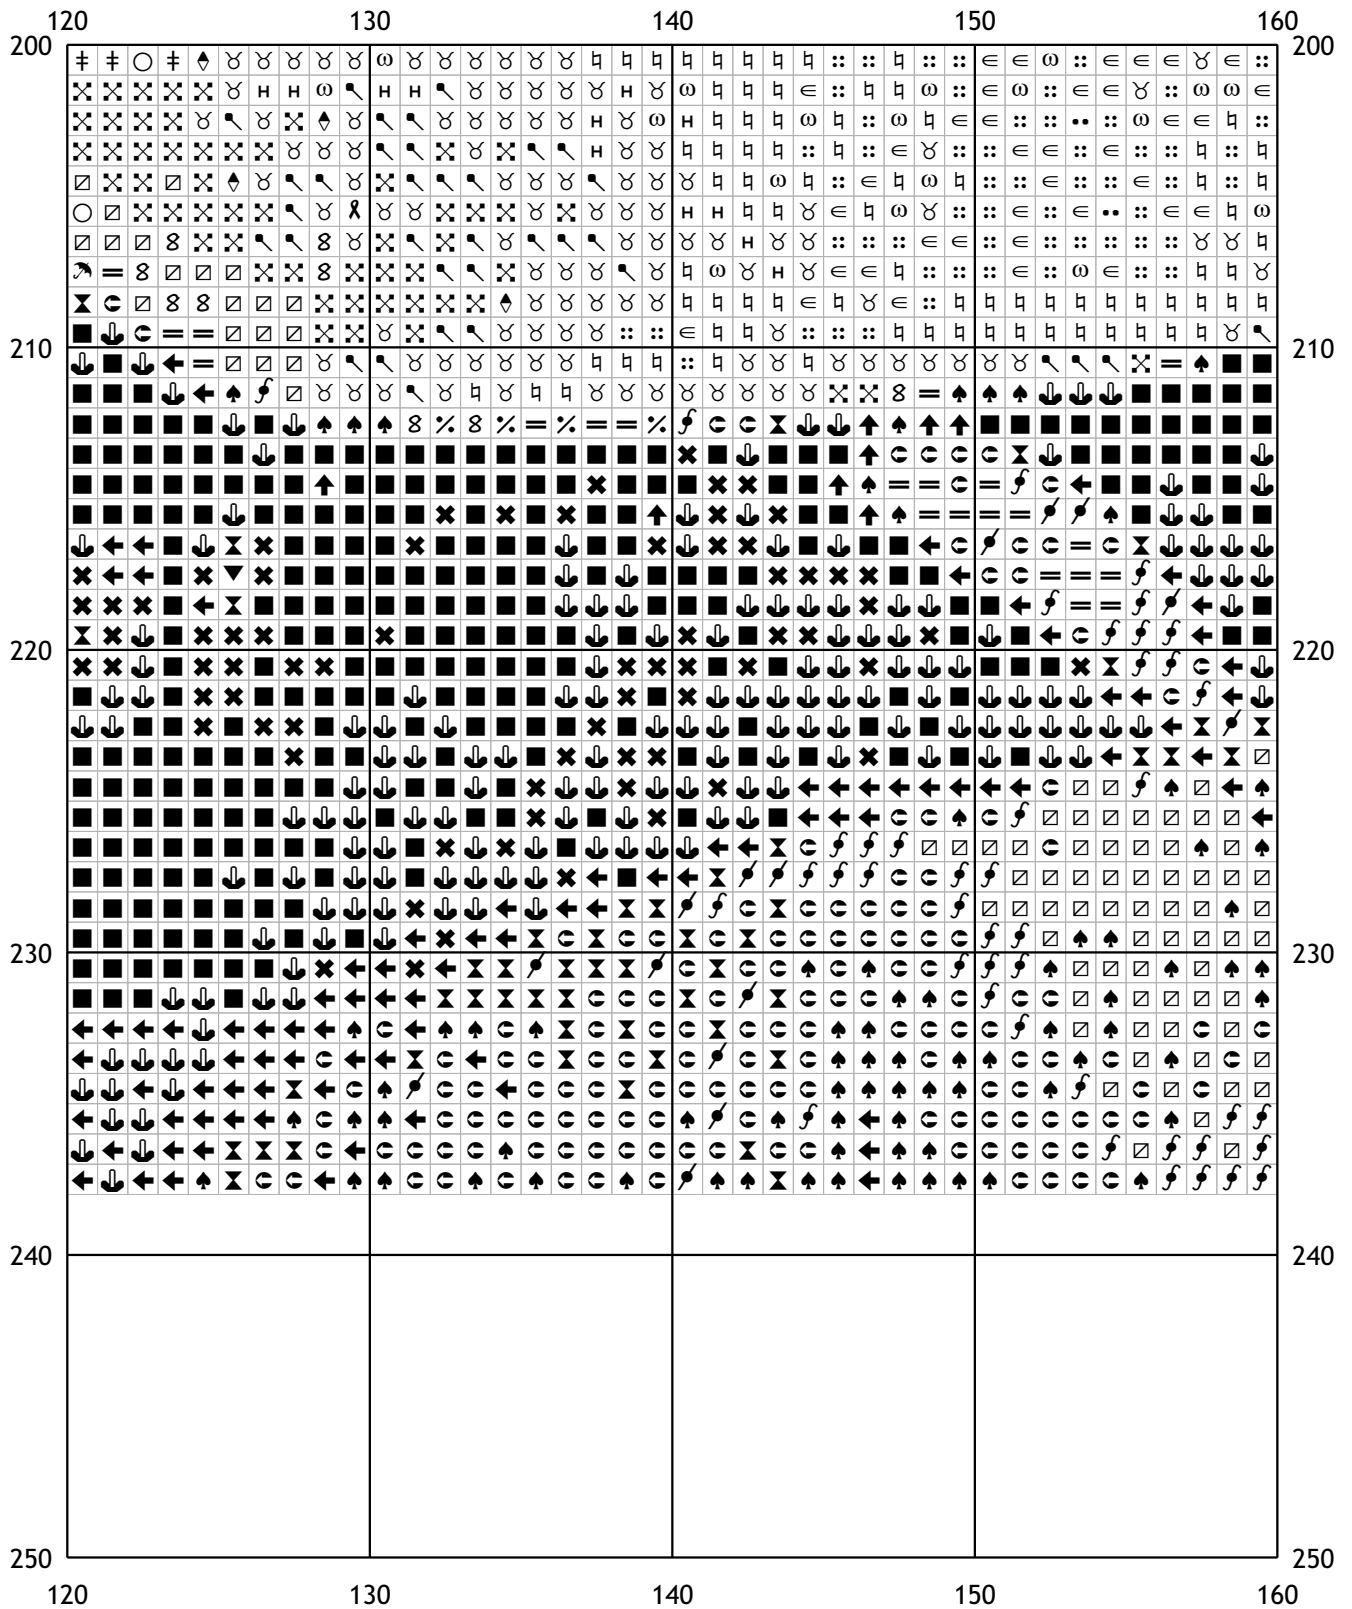

Схема для вышивания крестом

Каталог: igolki.net

Код схемы: vauyixturm

Название: белые розы

Оттенков: 61

Размер: 250x238 стежков.

Разбивка схемы: 7x5 страниц

Версия процессора: 0.2.0

200	210	220	230	240
100				100
110				110
120				120
130				130
140				140
150				150
200	210	220	230	240

150	40	50	60	70	80	150
160	160	160	160	160	160	160
170	170	170	170	170	170	170
180	180	180	180	180	180	180
190	190	190	190	190	190	190
200	200	200	200	200	200	200
	40	50	60	70	80	

150	160	170	180	190	200	150
160	170	180	190	200	160	160
170	180	190	200	170	170	170
180	190	200	180	180	180	180
190	200	190	190	190	190	190
200	160	170	180	190	200	200
160	170	180	190	200	160	200

200	210	220	230	240
150				150
160				160
170				170
180				180
190				190
200				200
200	210	220	230	240