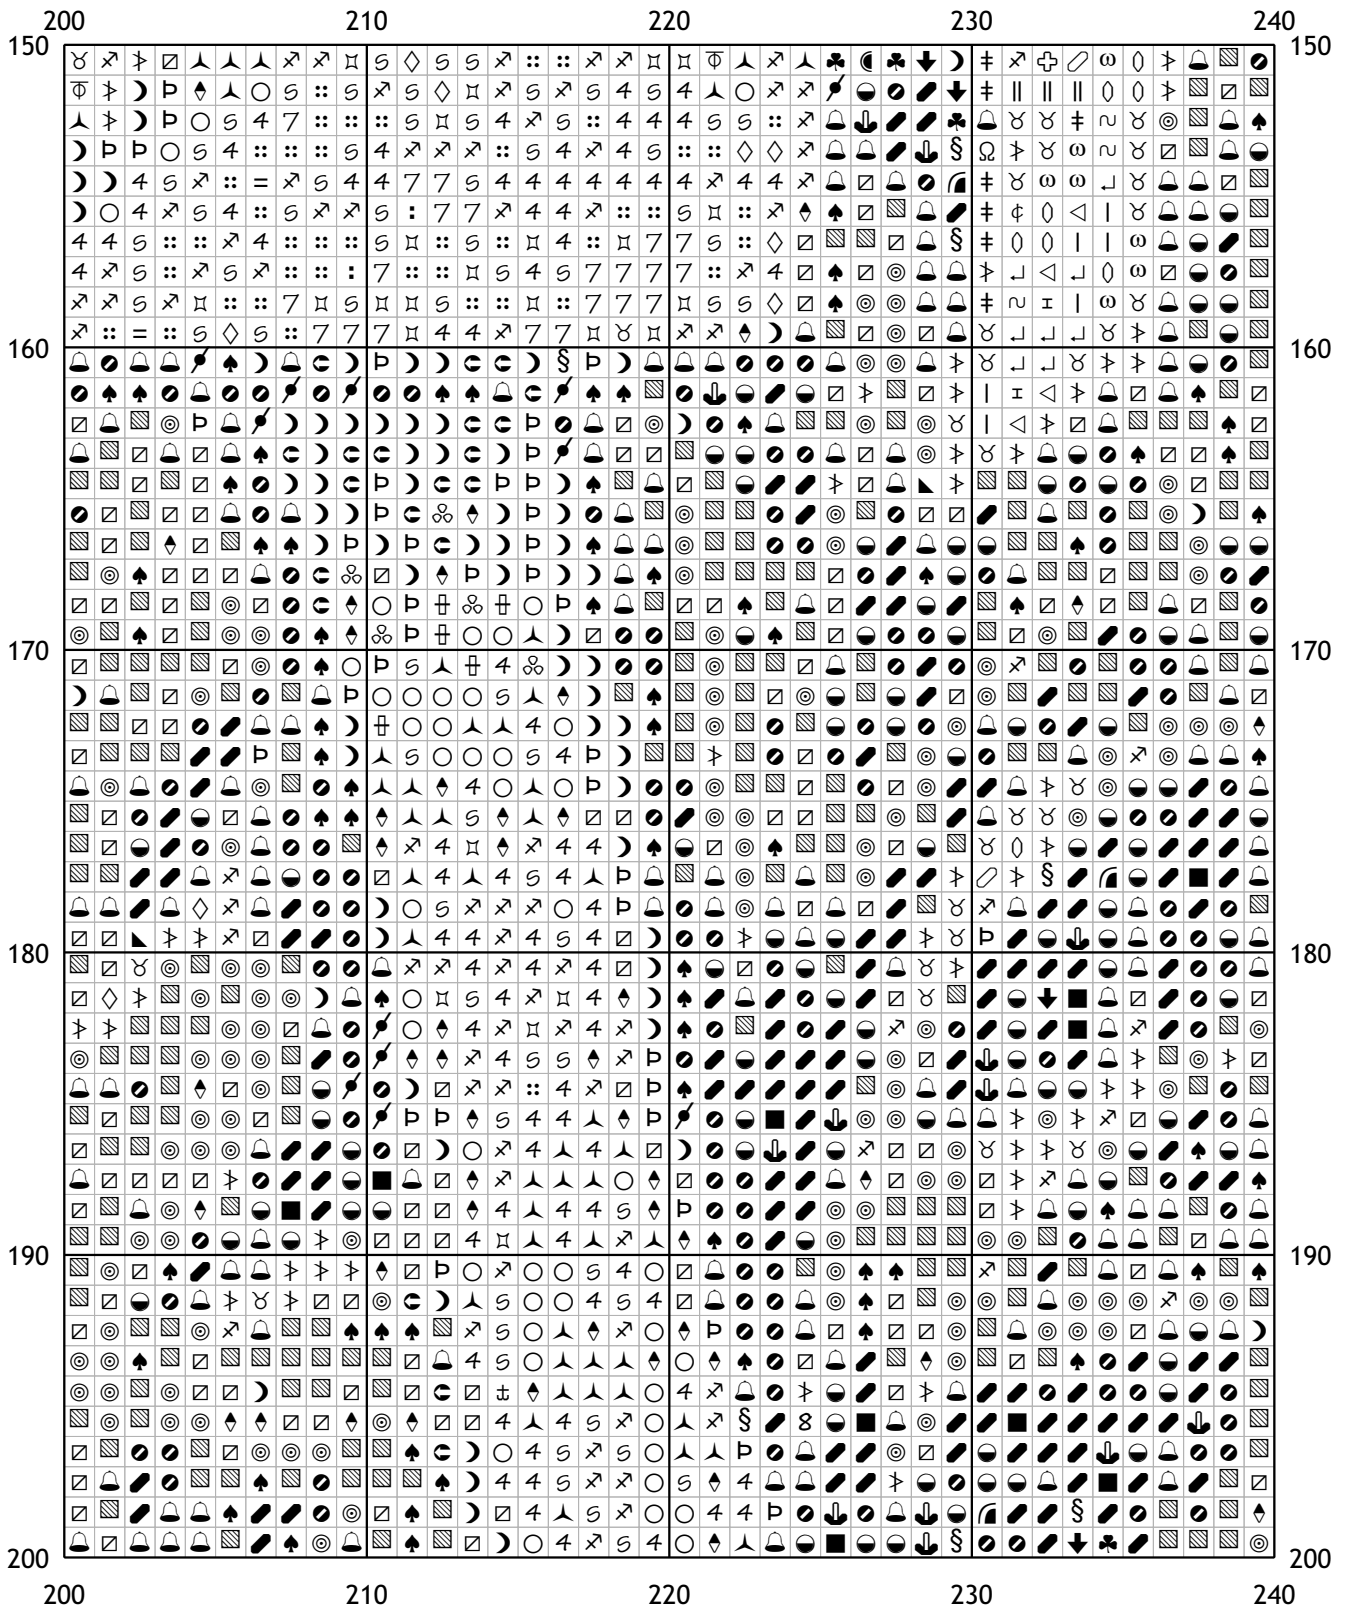

## Схема для вышивания крестом

Каталог: igolki.net

Код схемы: thxqedcsqj

Название: друзья

Оттенков: 68

Размер: 280x300 стежков.

Разбивка схемы: 7x6 страниц

Версия процессора: 0.2.0

160	170	180	190	200
0				0
10				10
20				20
30				30
40				40
50				50
160	170	180	190	200

Cross-stitch chart grid with coordinates 200-240 and 0-50. The grid is filled with symbols representing stitch directions. The symbols include vertical lines, diagonal lines (\ and /), crosses, and other geometric shapes. The grid is bounded by coordinates 200, 210, 220, 230, 240 on the horizontal axis and 0, 10, 20, 30, 40, 50 on the vertical axis.

240	250	260	270	280
100	100	100	100	100
110	110	110	110	110
120	120	120	120	120
130	130	130	130	130
140	140	140	140	140
150	150	150	150	150
240	250	260	270	280

40	50	60	70	80
150	160	170	180	190
200	190	180	170	160
40	50	60	70	80

	80	90	100	110	120	
150						
160						
170						
180						
190						
200						
	80	90	100	110	120	

200	40	50	60	70	80	200
210						210
220						220
230						230
240						240
250	40	50	60	70	80	250

	80	90	100	110	120	
200						
210						
220						
230						
240						
250						
	80	90	100	110	120	