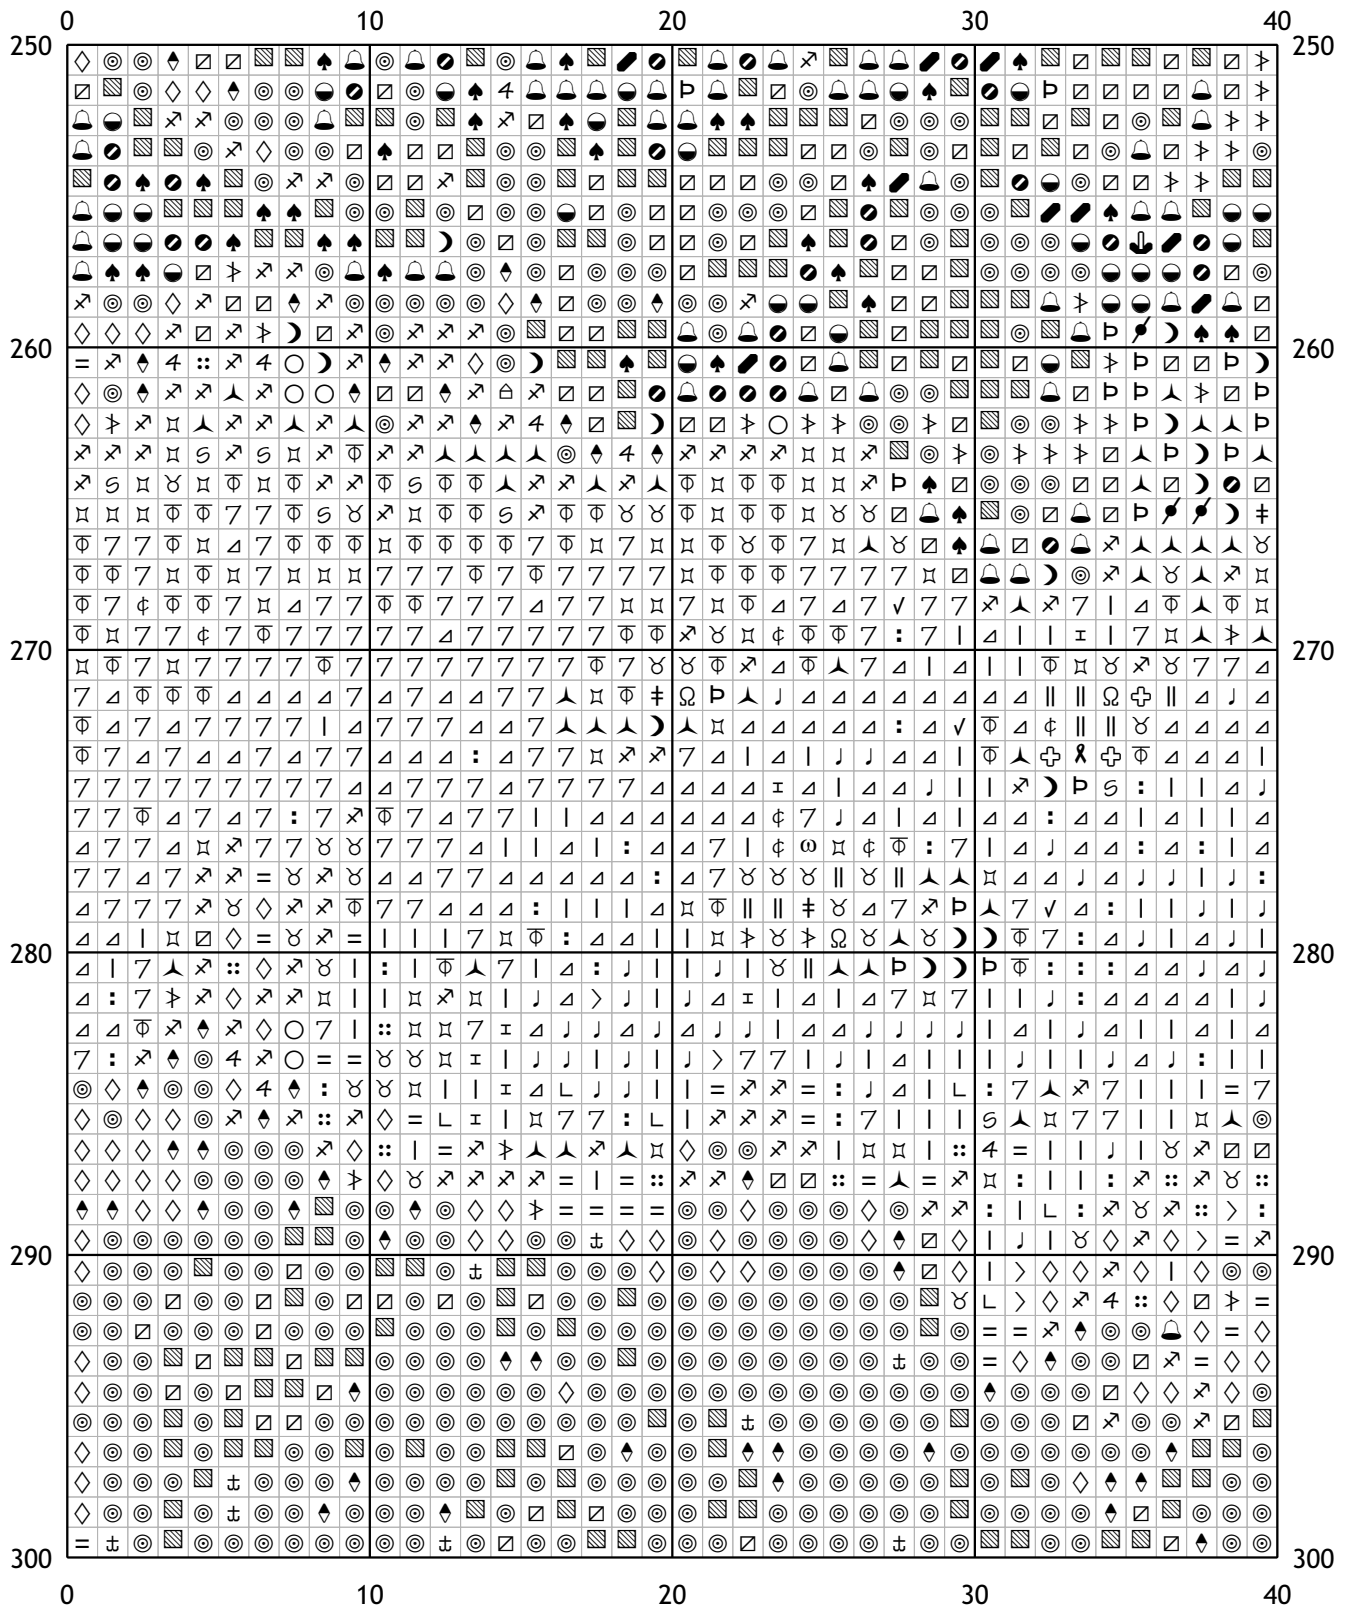

## Схема для вышивания крестом

Каталог: igolki.net

Код схемы: thxqedcsqj

Название: друзья

Оттенков: 68

Размер: 280x300 стежков.

Разбивка схемы: 7x6 страниц

Версия процессора: 0.2.0

160	170	180	190	200
0				0
10				10
20				20
30				30
40				40
50				50
160	170	180	190	200

Cross-stitch chart grid with coordinates 200-240 and 0-50. The grid is filled with symbols representing stitch directions. The symbols include vertical lines, diagonal lines (\ and /), crosses, and other geometric shapes. The grid is bounded by coordinates 200, 210, 220, 230, 240 on the horizontal axis and 0, 10, 20, 30, 40, 50 on the vertical axis.

	80	90	100	110	120	
150						
160						
170						
180						
190						
200						
	80	90	100	110	120	

200	40	50	60	70	80	200
210						210
220						220
230						230
240						240
250	40	50	60	70	80	250

	80	90	100	110	120	
200						
210						
220						
230						
240						
250						
	80	90	100	110	120	

120	130	140	150	160
200	200	200	200	200
210	210	210	210	210
220	220	220	220	220
230	230	230	230	230
240	240	240	240	240
250	250	250	250	250
120	130	140	150	160

40	50	60	70	80		
250						250
260						260
270						270
280						280
290						290
300						300
40	50	60	70	80		