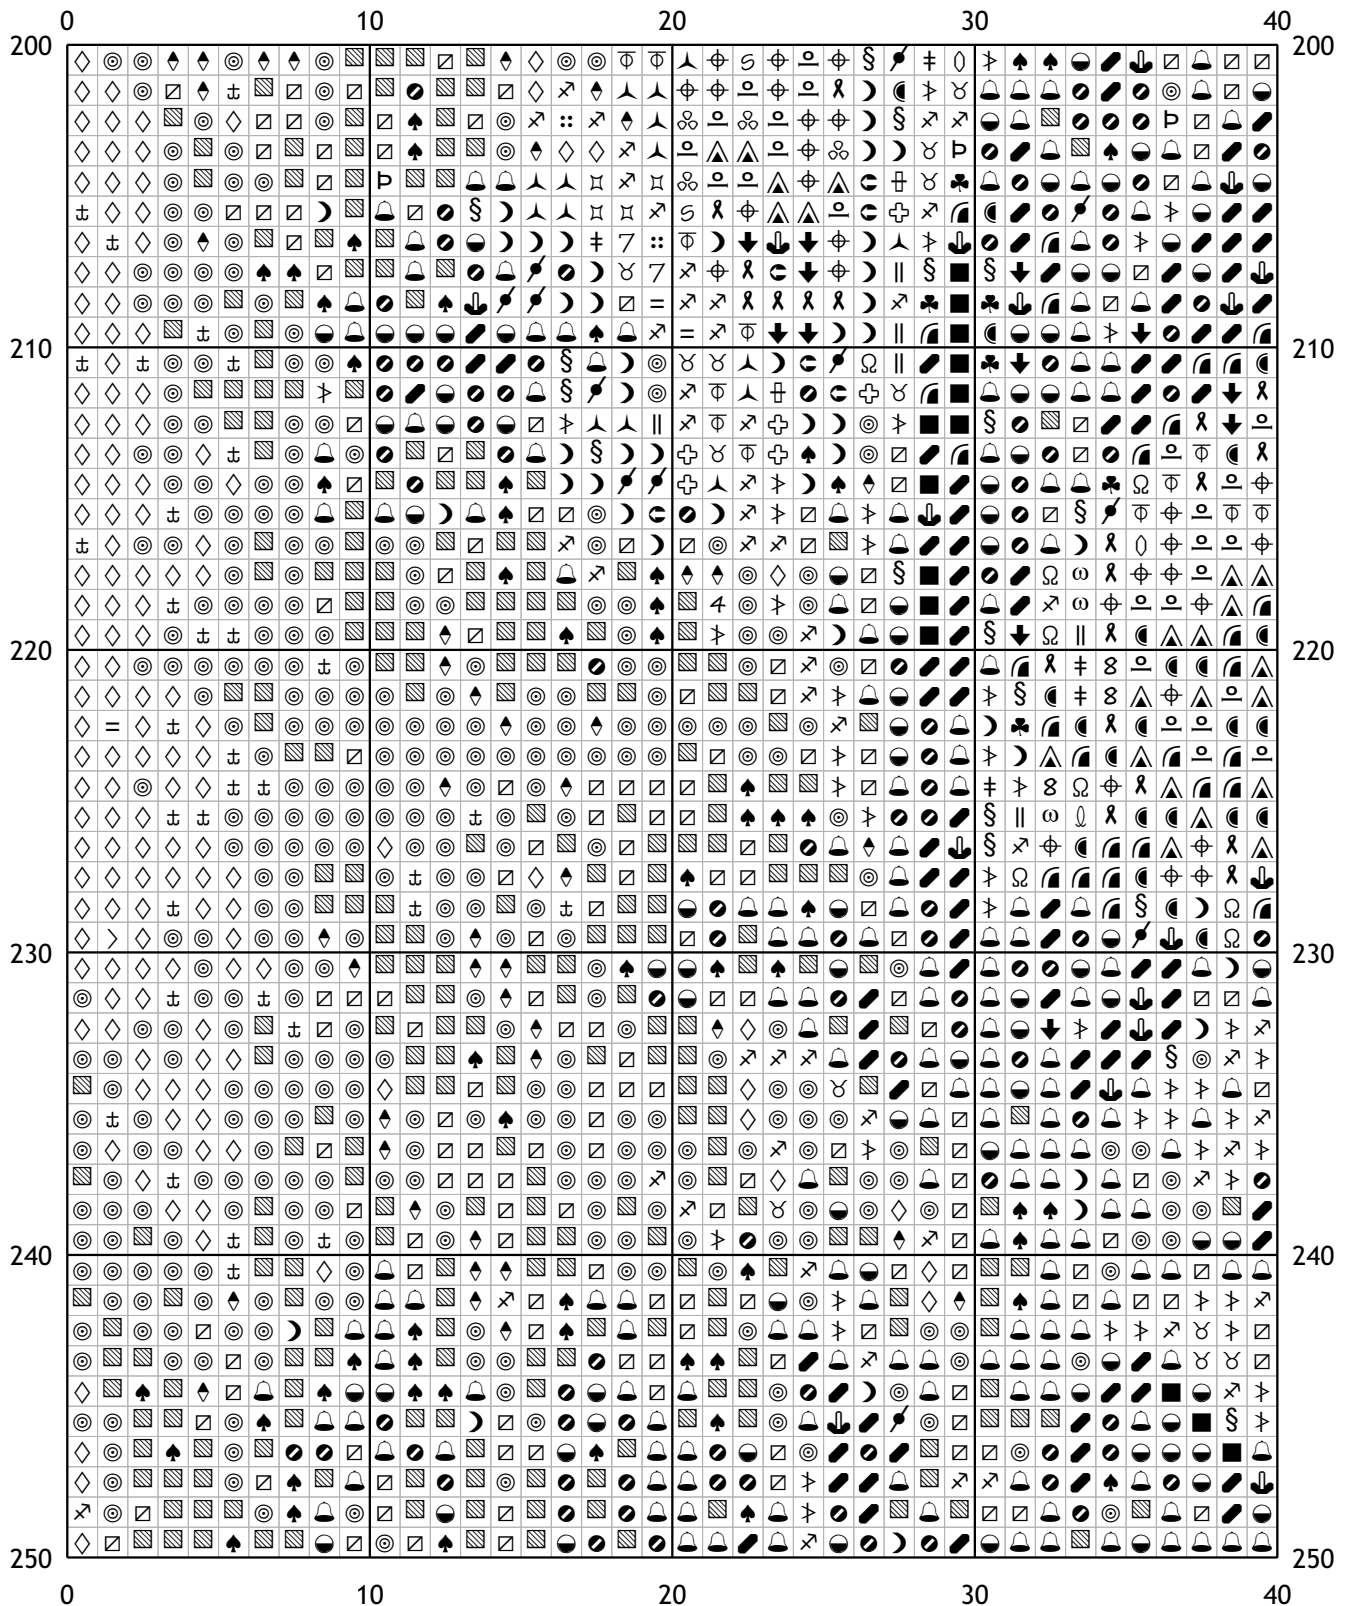

## Схема для вышивания крестом

Каталог: igolki.net

Код схемы: thxqedcsqj

Название: друзья

Оттенков: 68

Размер: 280x300 стежков.

Разбивка схемы: 7x6 страниц

Версия процессора: 0.2.0

160	170	180	190	200
0				0
10				10
20				20
30				30
40				40
50				50
160	170	180	190	200

Cross-stitch chart grid with coordinates 200-240 and 0-50. The grid is filled with symbols representing stitch directions. The symbols include vertical lines, diagonal lines (\ and /), crosses, and other geometric shapes. The grid is bounded by coordinates 200, 210, 220, 230, 240 on the horizontal axis and 0, 10, 20, 30, 40, 50 on the vertical axis.

240	250	260	270	280
100	100	100	100	100
110	110	110	110	110
120	120	120	120	120
130	130	130	130	130
140	140	140	140	140
150	150	150	150	150
240	250	260	270	280

40	50	60	70	80
150	160	170	180	190
200	190	180	170	160
40	50	60	70	80

	80	90	100	110	120	
150						
160						
170						
180						
190						
200						
	80	90	100	110	120	

200	40	50	60	70	80	200
210						210
220						220
230						230
240						240
250	40	50	60	70	80	250

	80	90	100	110	120	
200						
210						
220						
230						
240						
250						
	80	90	100	110	120	