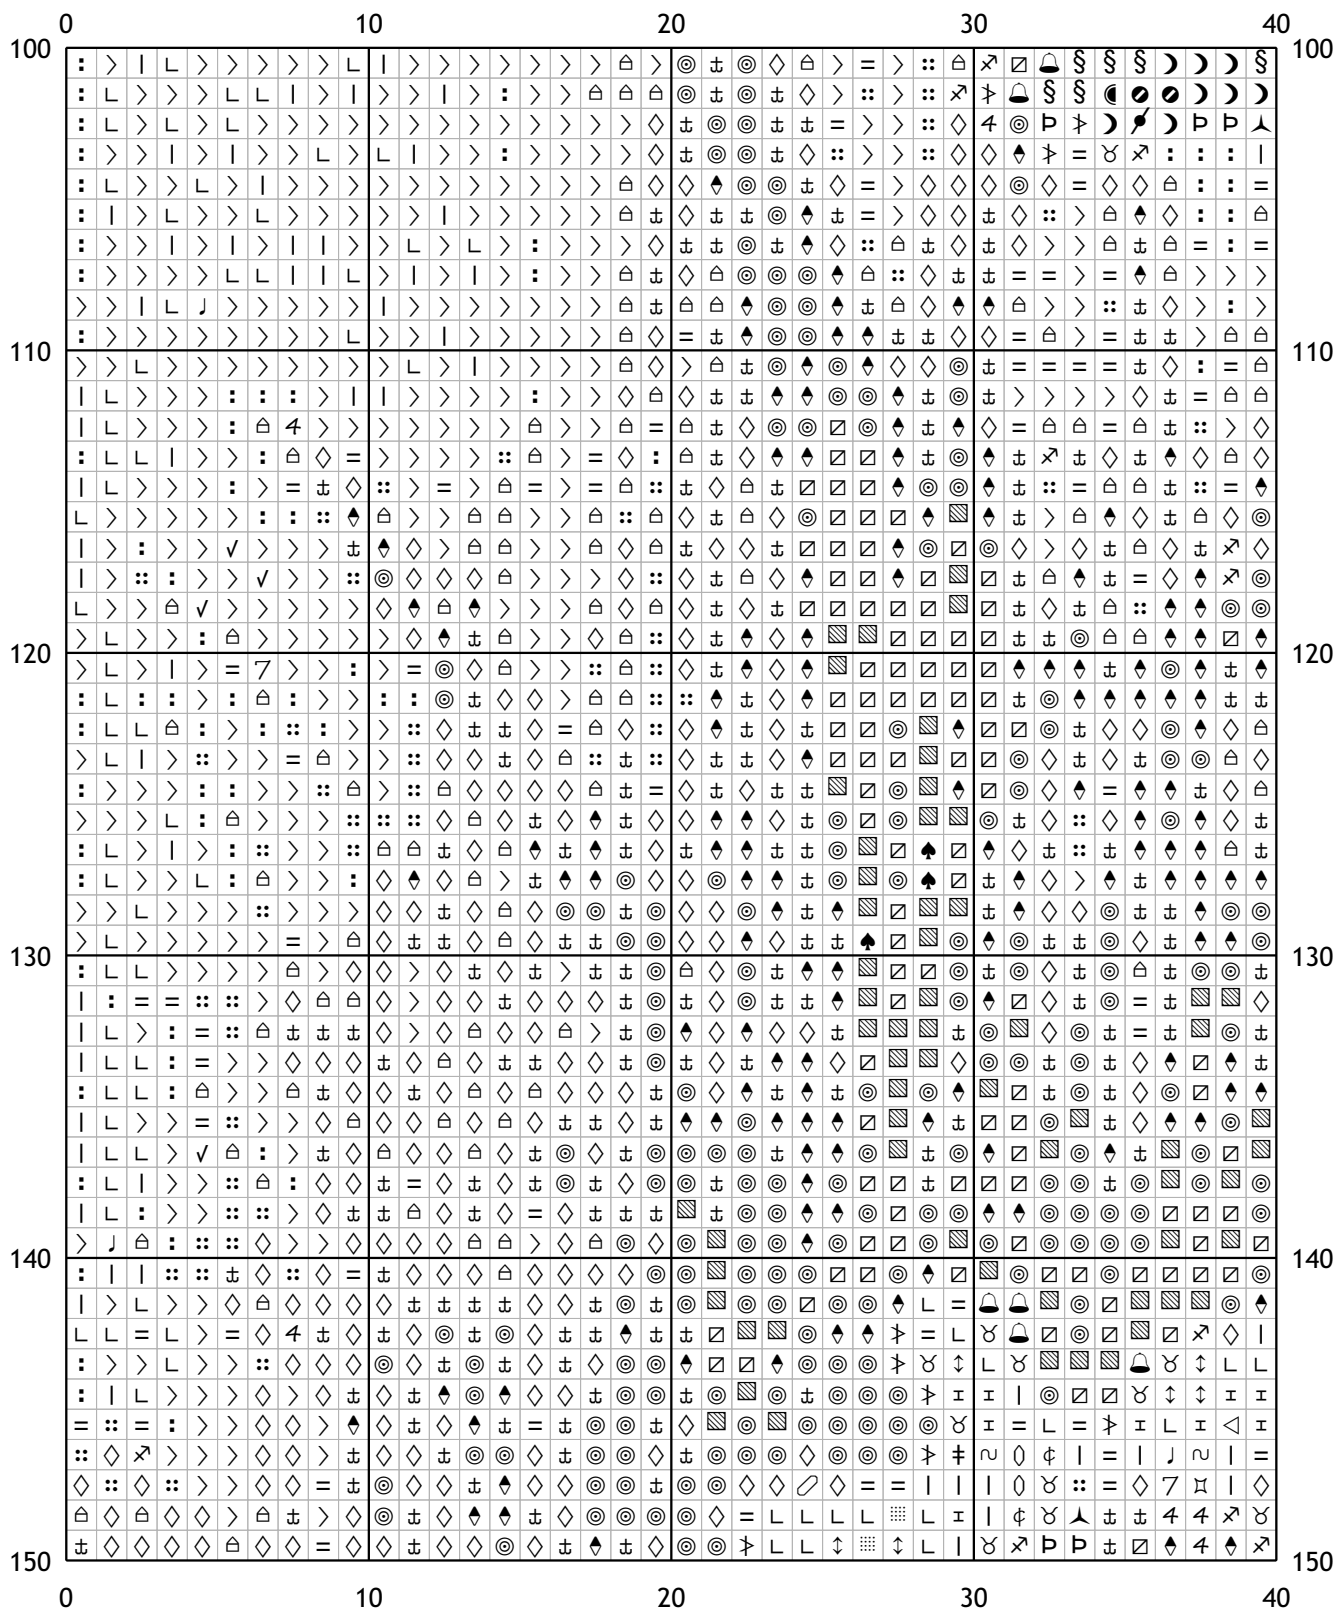

## Схема для вышивания крестом

Каталог: igolki.net

Код схемы: thxqedcsqj

Название: друзья

Оттенков: 68

Размер: 280x300 стежков.

Разбивка схемы: 7x6 страниц

Версия процессора: 0.2.0

160	170	180	190	200
0				0
10				10
20				20
30				30
40				40
50				50
160	170	180	190	200

Cross-stitch chart grid with coordinates 200-240 and 0-50. The grid is filled with symbols representing stitch directions. The symbols include vertical lines, diagonal lines (\ and /), crosses, and other geometric shapes. The grid is bounded by coordinates 200, 210, 220, 230, 240 on the horizontal axis and 0, 10, 20, 30, 40, 50 on the vertical axis.

240	250	260	270	280
0				0
10				10
20				20
30				30
40				40
50				50

40	50	60	70	80
50				50
60				60
70				70
80				80
90				90
100				100
40	50	60	70	80

200	210	220	230	240	
50					50
60					60
70					70
80					80
90					90
100	200	210	220	230	240