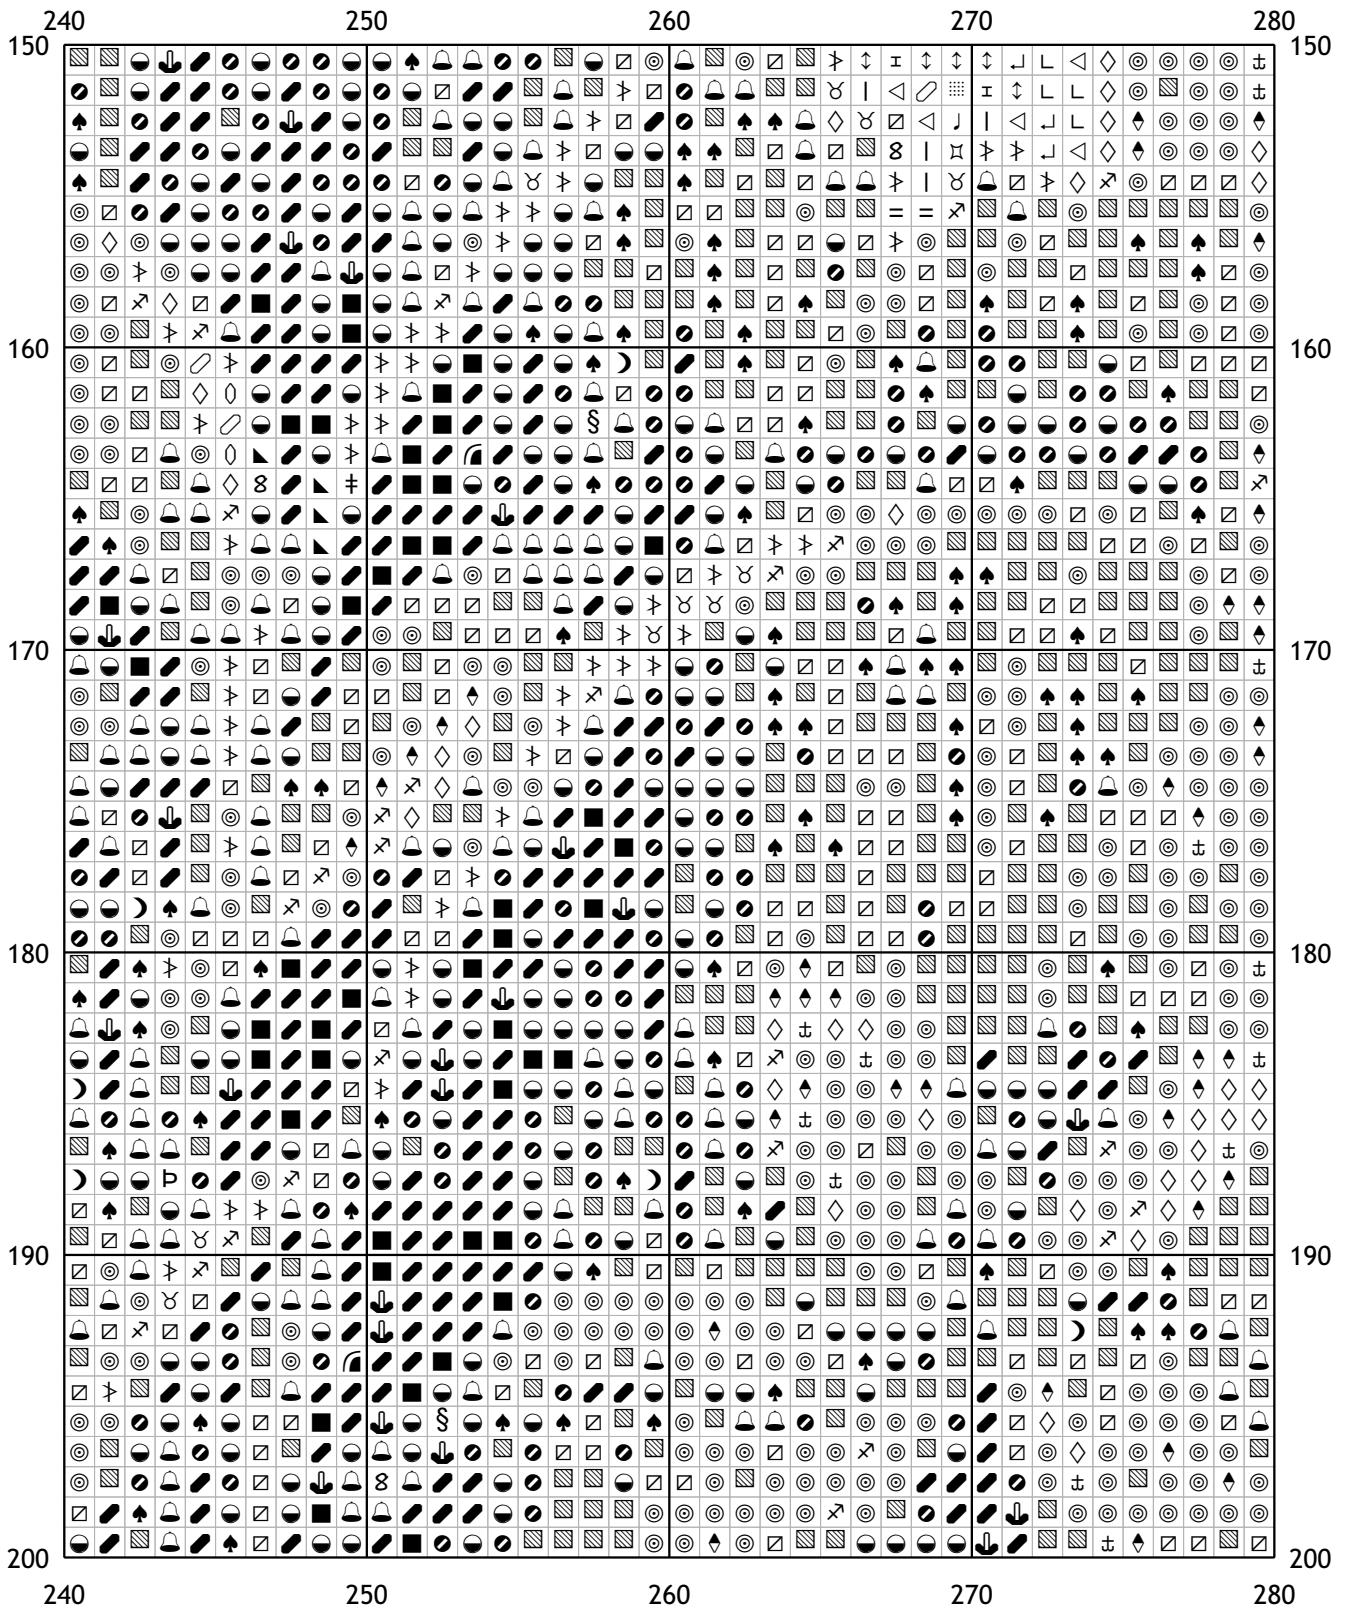

## Схема для вышивания крестом

Каталог: igolki.net

Код схемы: thxqedcsqj

Название: друзья

Оттенков: 68

Размер: 280x300 стежков.

Разбивка схемы: 7x6 страниц

Версия процессора: 0.2.0

160	170	180	190	200
0				0
10				10
20				20
30				30
40				40
50				50
160	170	180	190	200

Cross-stitch chart grid with coordinates 200-240 and 0-50. The grid is filled with symbols representing stitch directions. The symbols include vertical lines, diagonal lines (\ and /), crosses, and other geometric shapes. The grid is bounded by coordinates 200, 210, 220, 230, 240 on the horizontal axis and 0, 10, 20, 30, 40, 50 on the vertical axis.

240	250	260	270	280
100	100	100	100	100
110	110	110	110	110
120	120	120	120	120
130	130	130	130	130
140	140	140	140	140
150	150	150	150	150
240	250	260	270	280

40	50	60	70	80
150	160	170	180	190
200	190	180	170	160
40	50	60	70	80

	80	90	100	110	120	
150						
160						
170						
180						
190						
200						
	80	90	100	110	120	

200	40	50	60	70	80	200
210						210
220						220
230						230
240						240
250	40	50	60	70	80	250

	80	90	100	110	120	
200						
210						
220						
230						
240						
250						
	80	90	100	110	120	