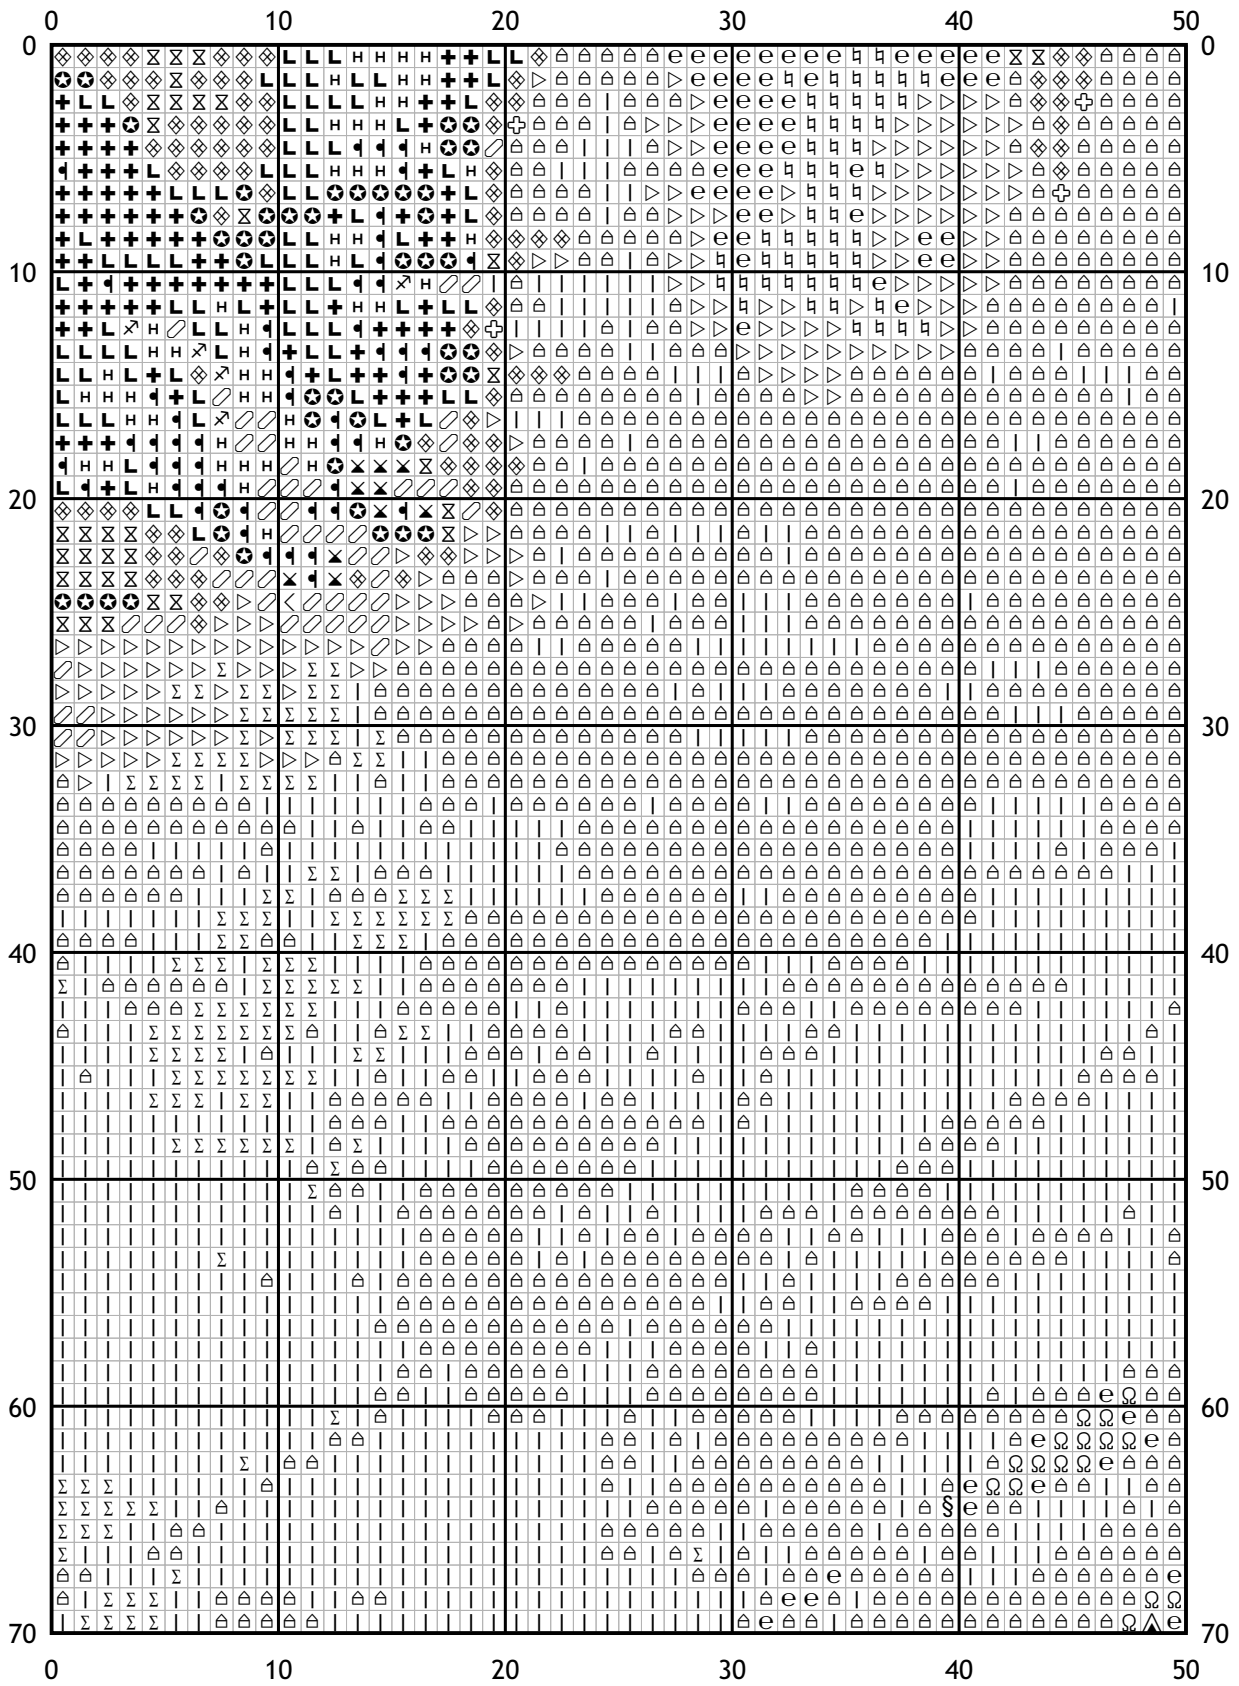

[Мулине DMC от 20 руб. и канва в ассортименте с доставкой по России в интернет-магазине Низанка. www.nizanka.ru]