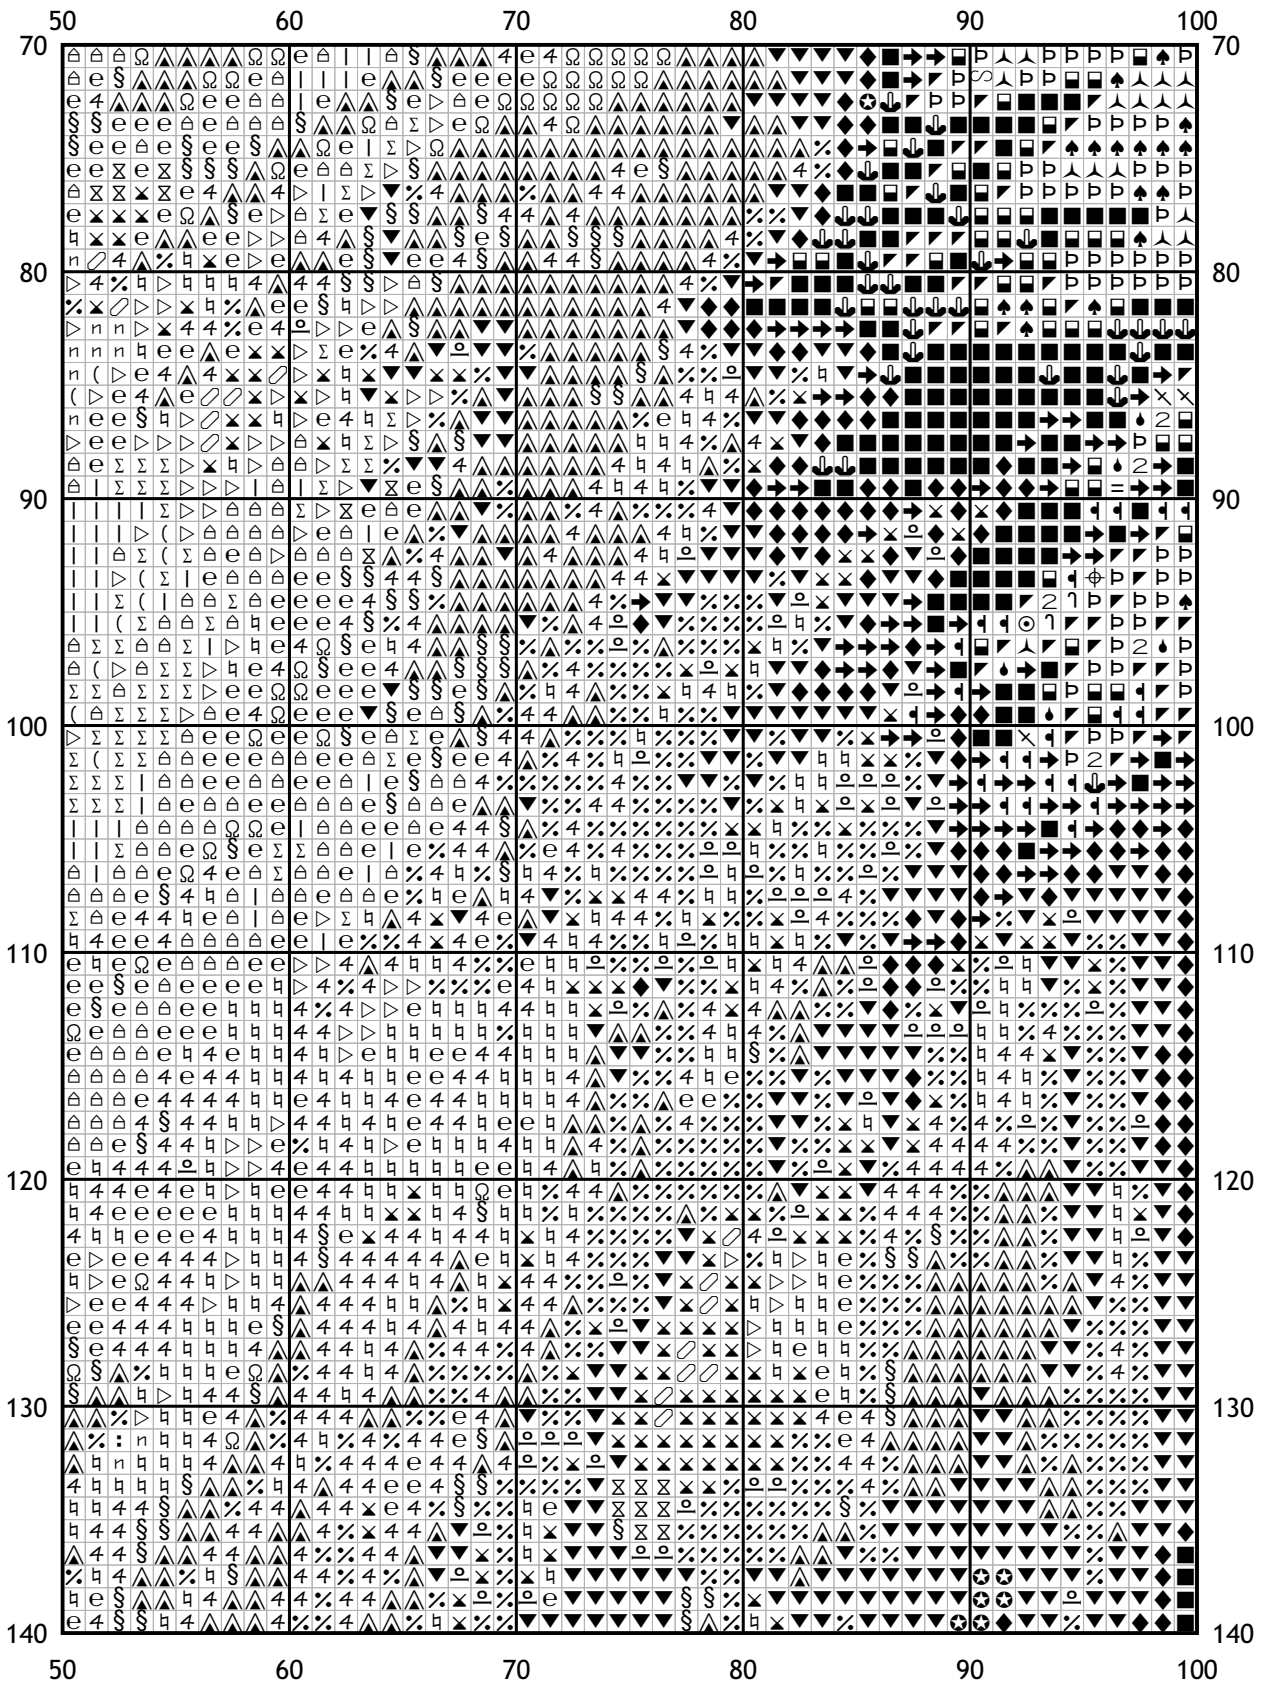

[Мулине DMC от 20 руб. и канва в ассортименте с доставкой по России в интернет-магазине Низанка. www.nizanka.ru]