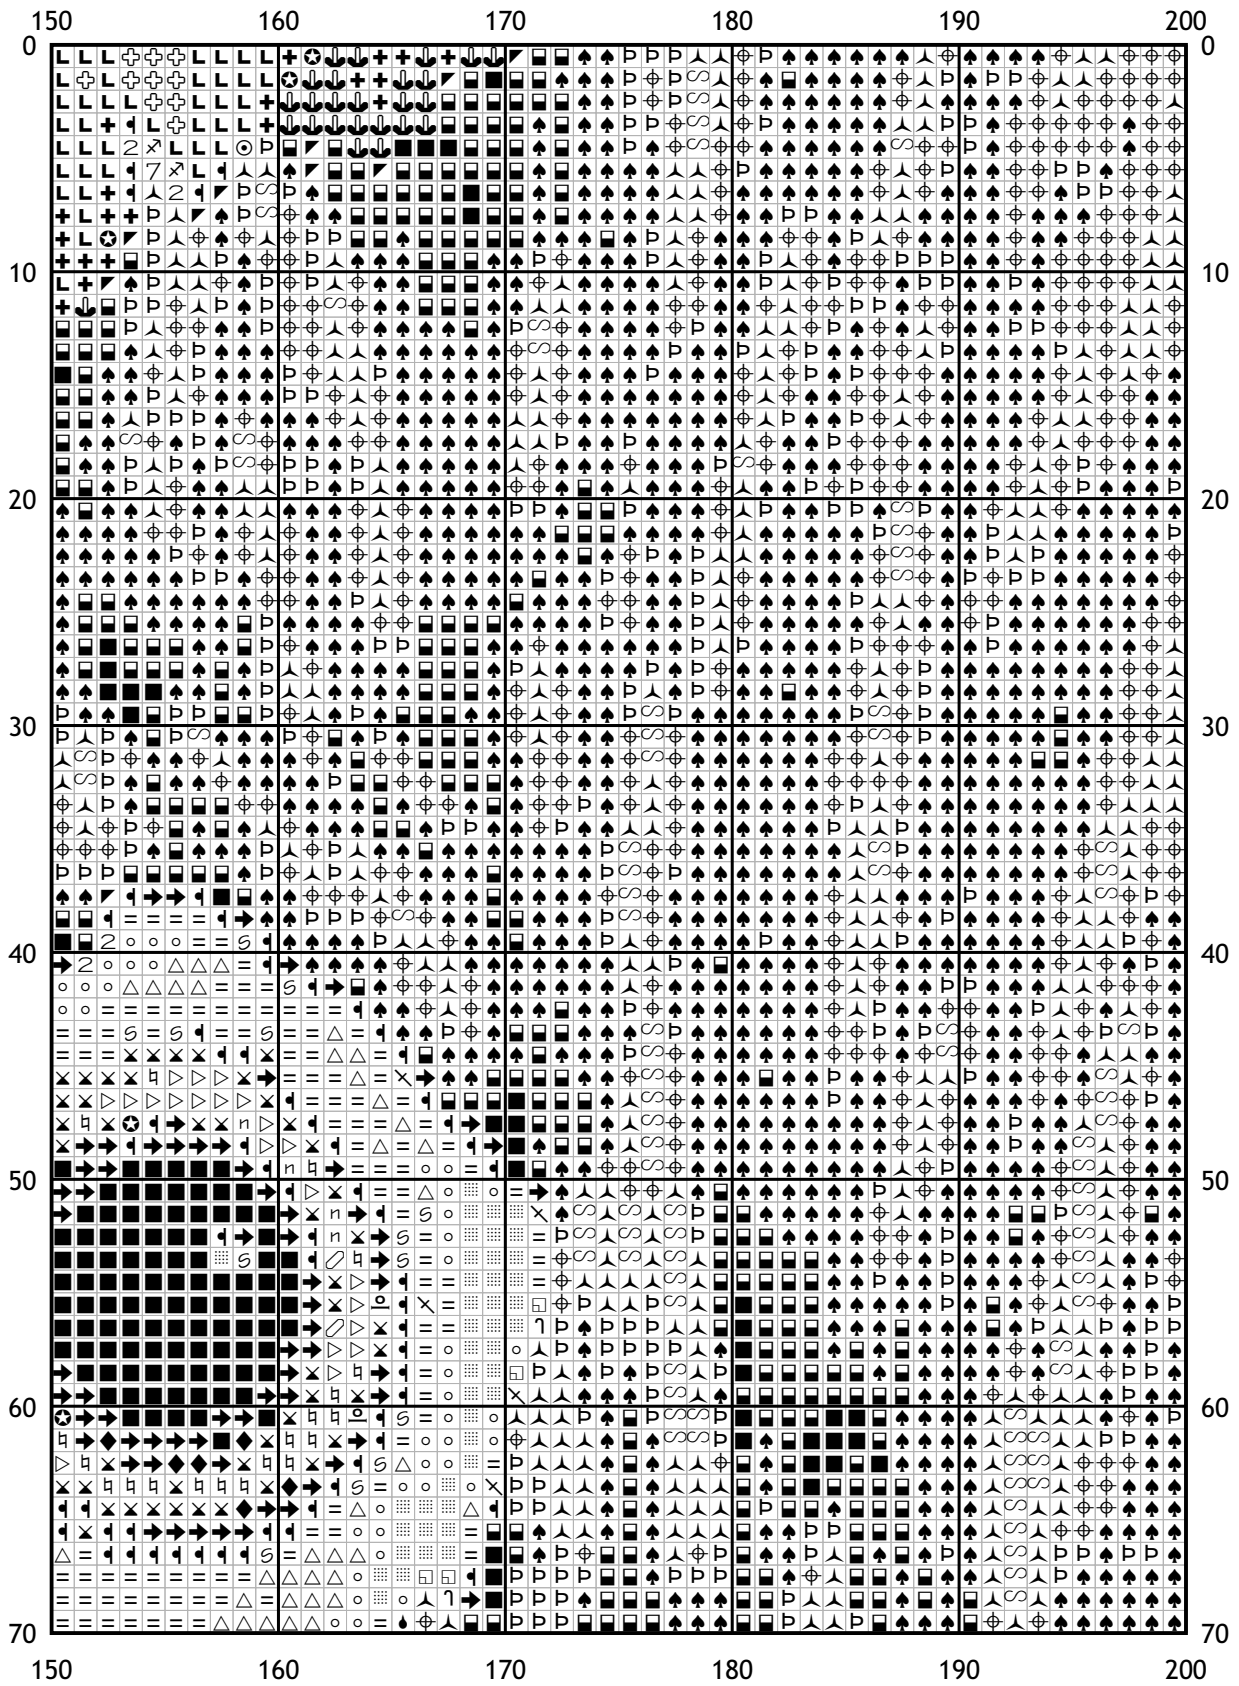

[Мулине DMC от 20 руб. и канва в ассортименте с доставкой по России в интернет-магазине Низанка. www.nizanka.ru]