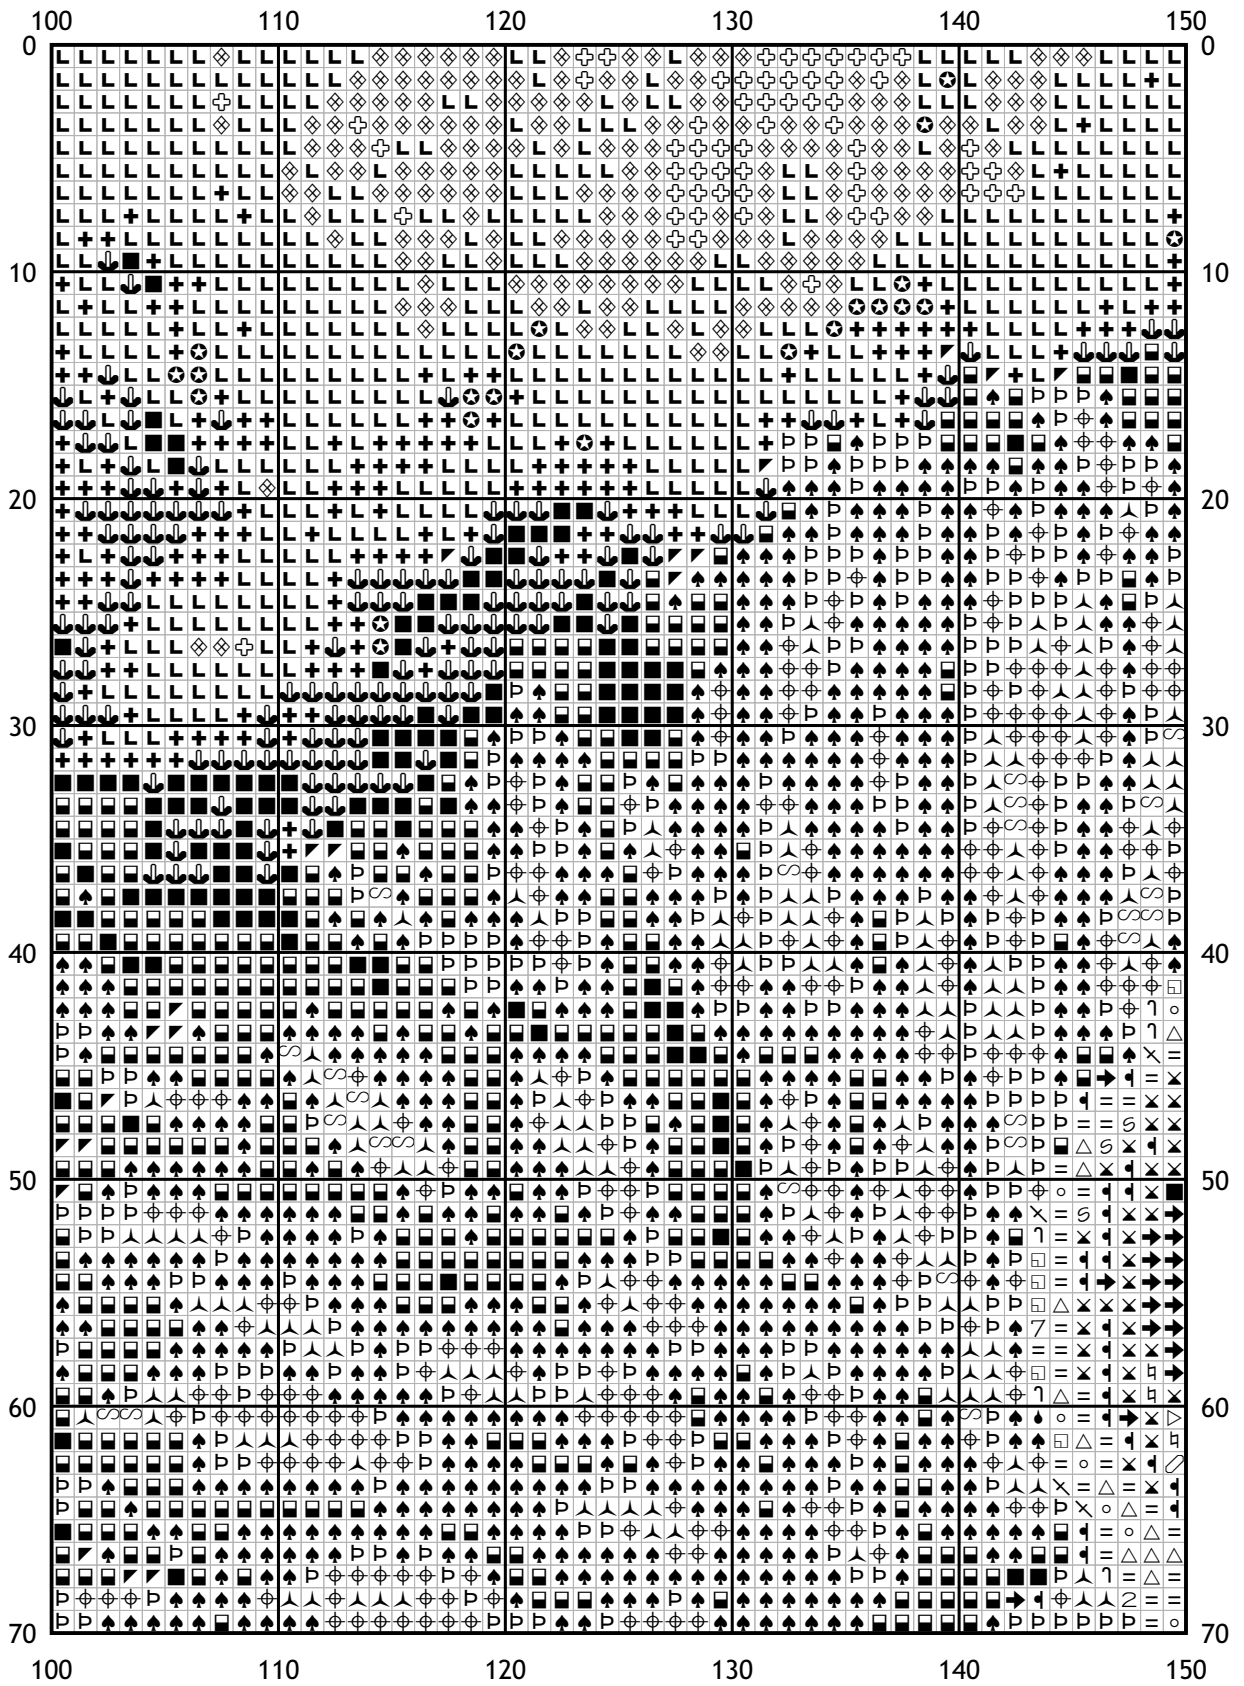

[Мулине DMC от 20 руб. и канва в ассортименте с доставкой по России в интернет-магазине Низанка. www.nizanka.ru]