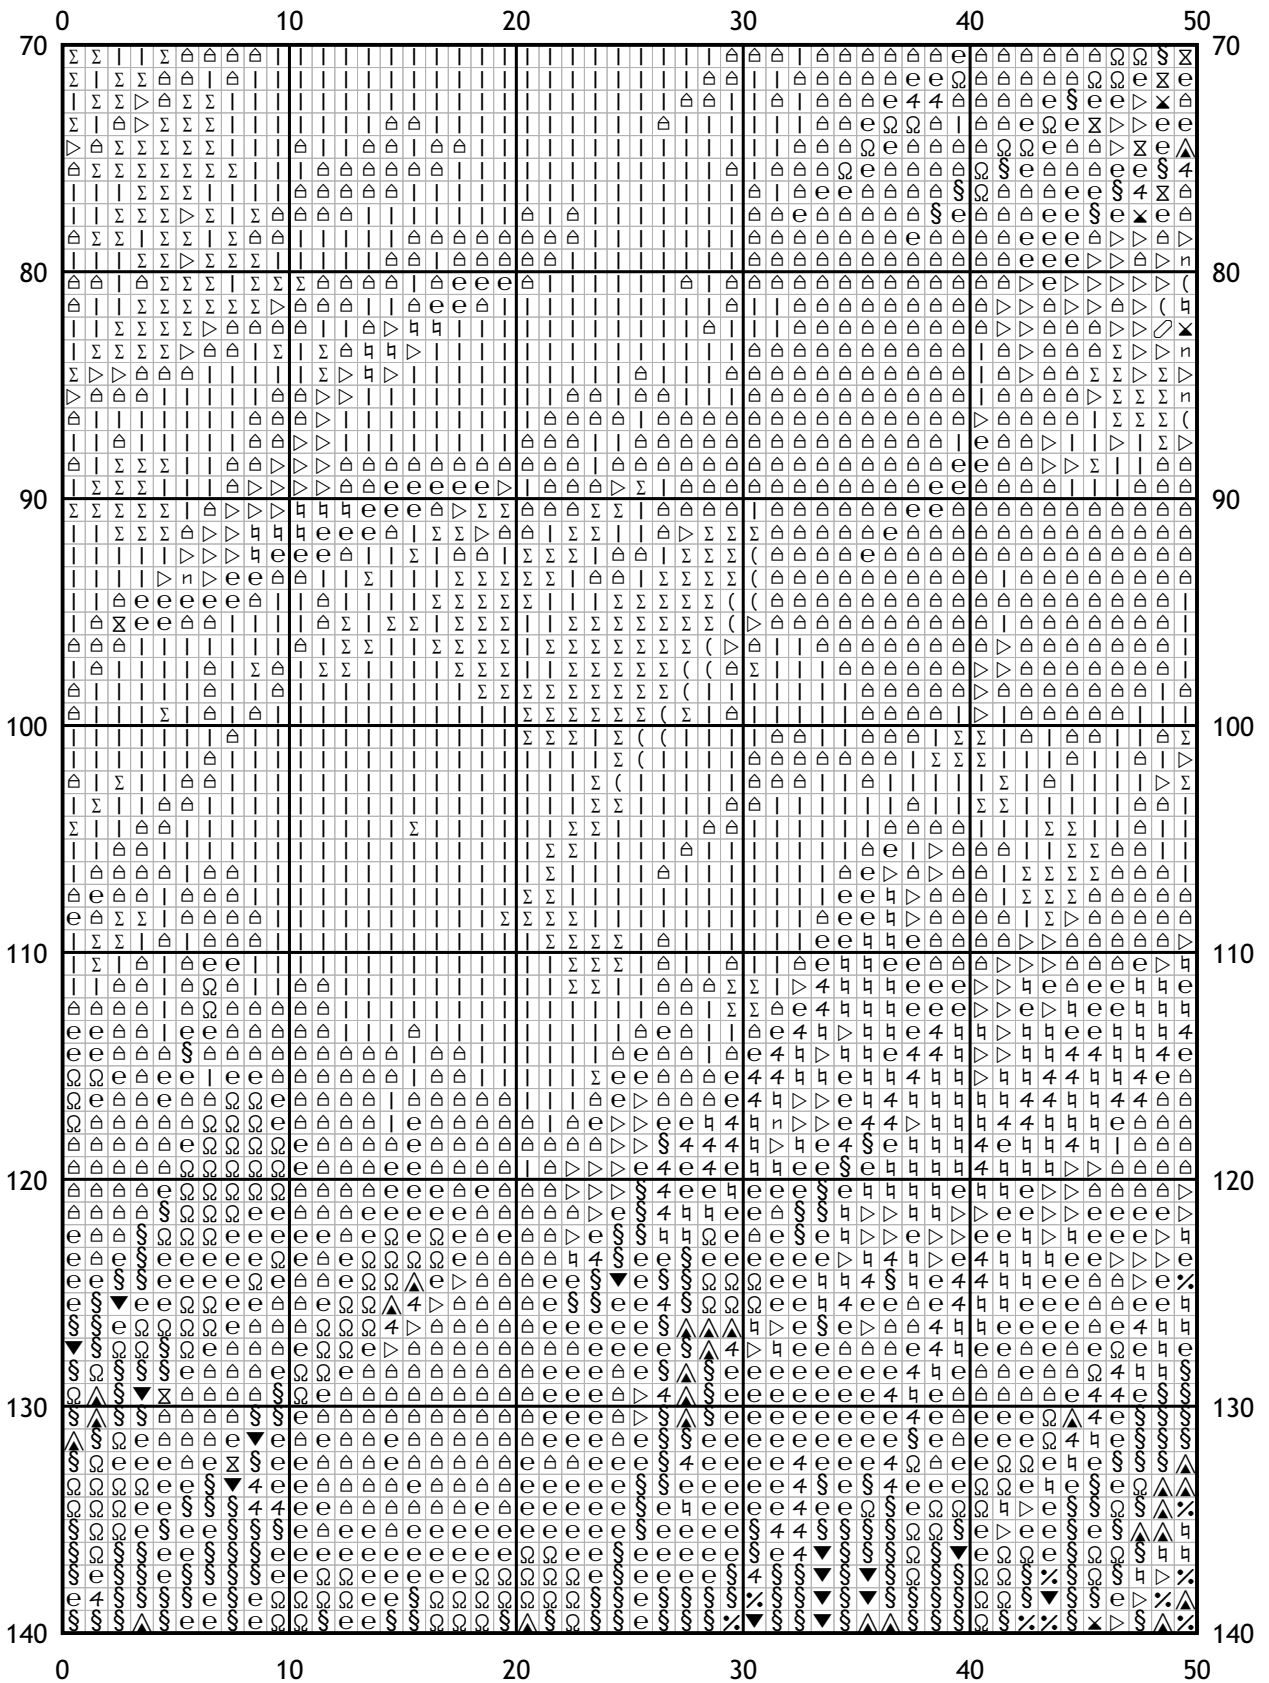

[Мулине DMC от 20 руб. и канва в ассортименте с доставкой по России в интернет-магазине Низанка. www.nizanka.ru]