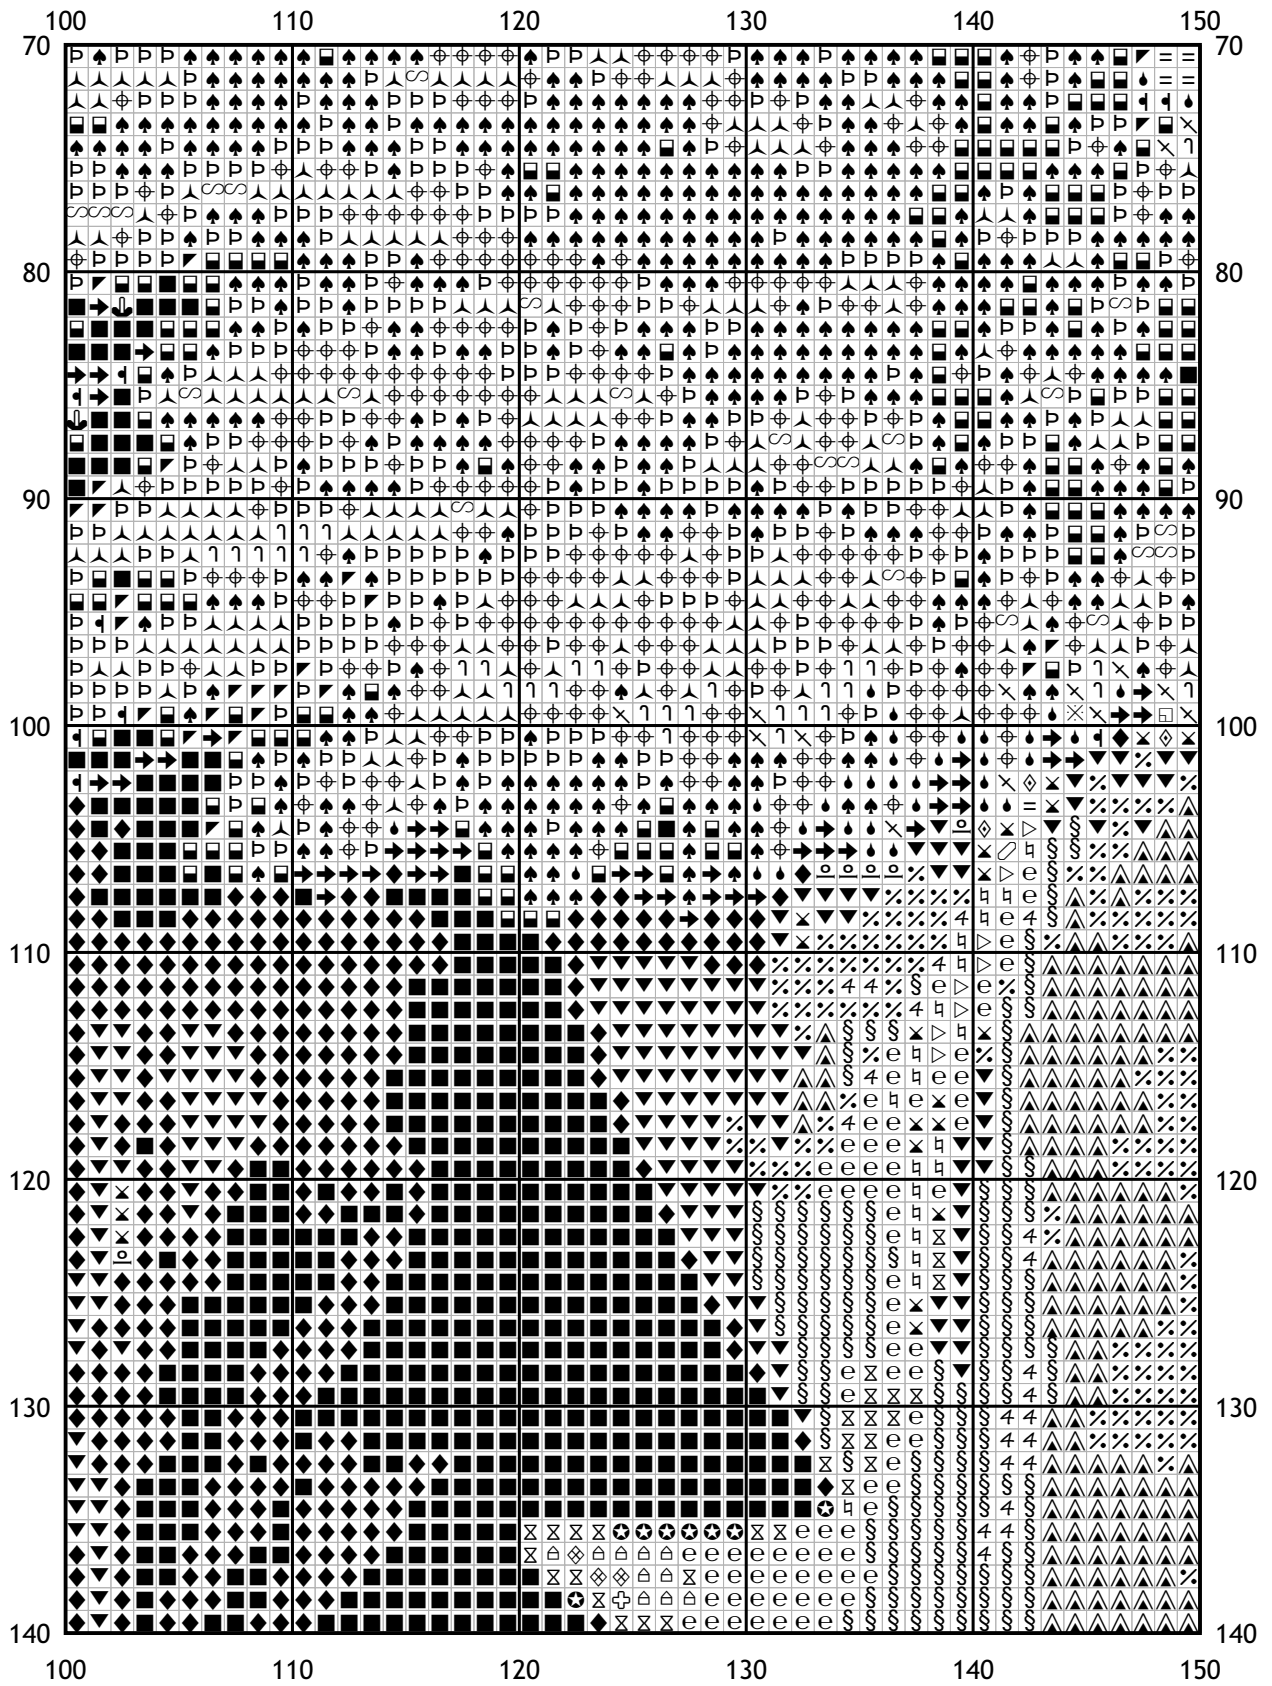

[Мулине DMC от 20 руб. и канва в ассортименте с доставкой по России в интернет-магазине Низанка. www.nizanka.ru]