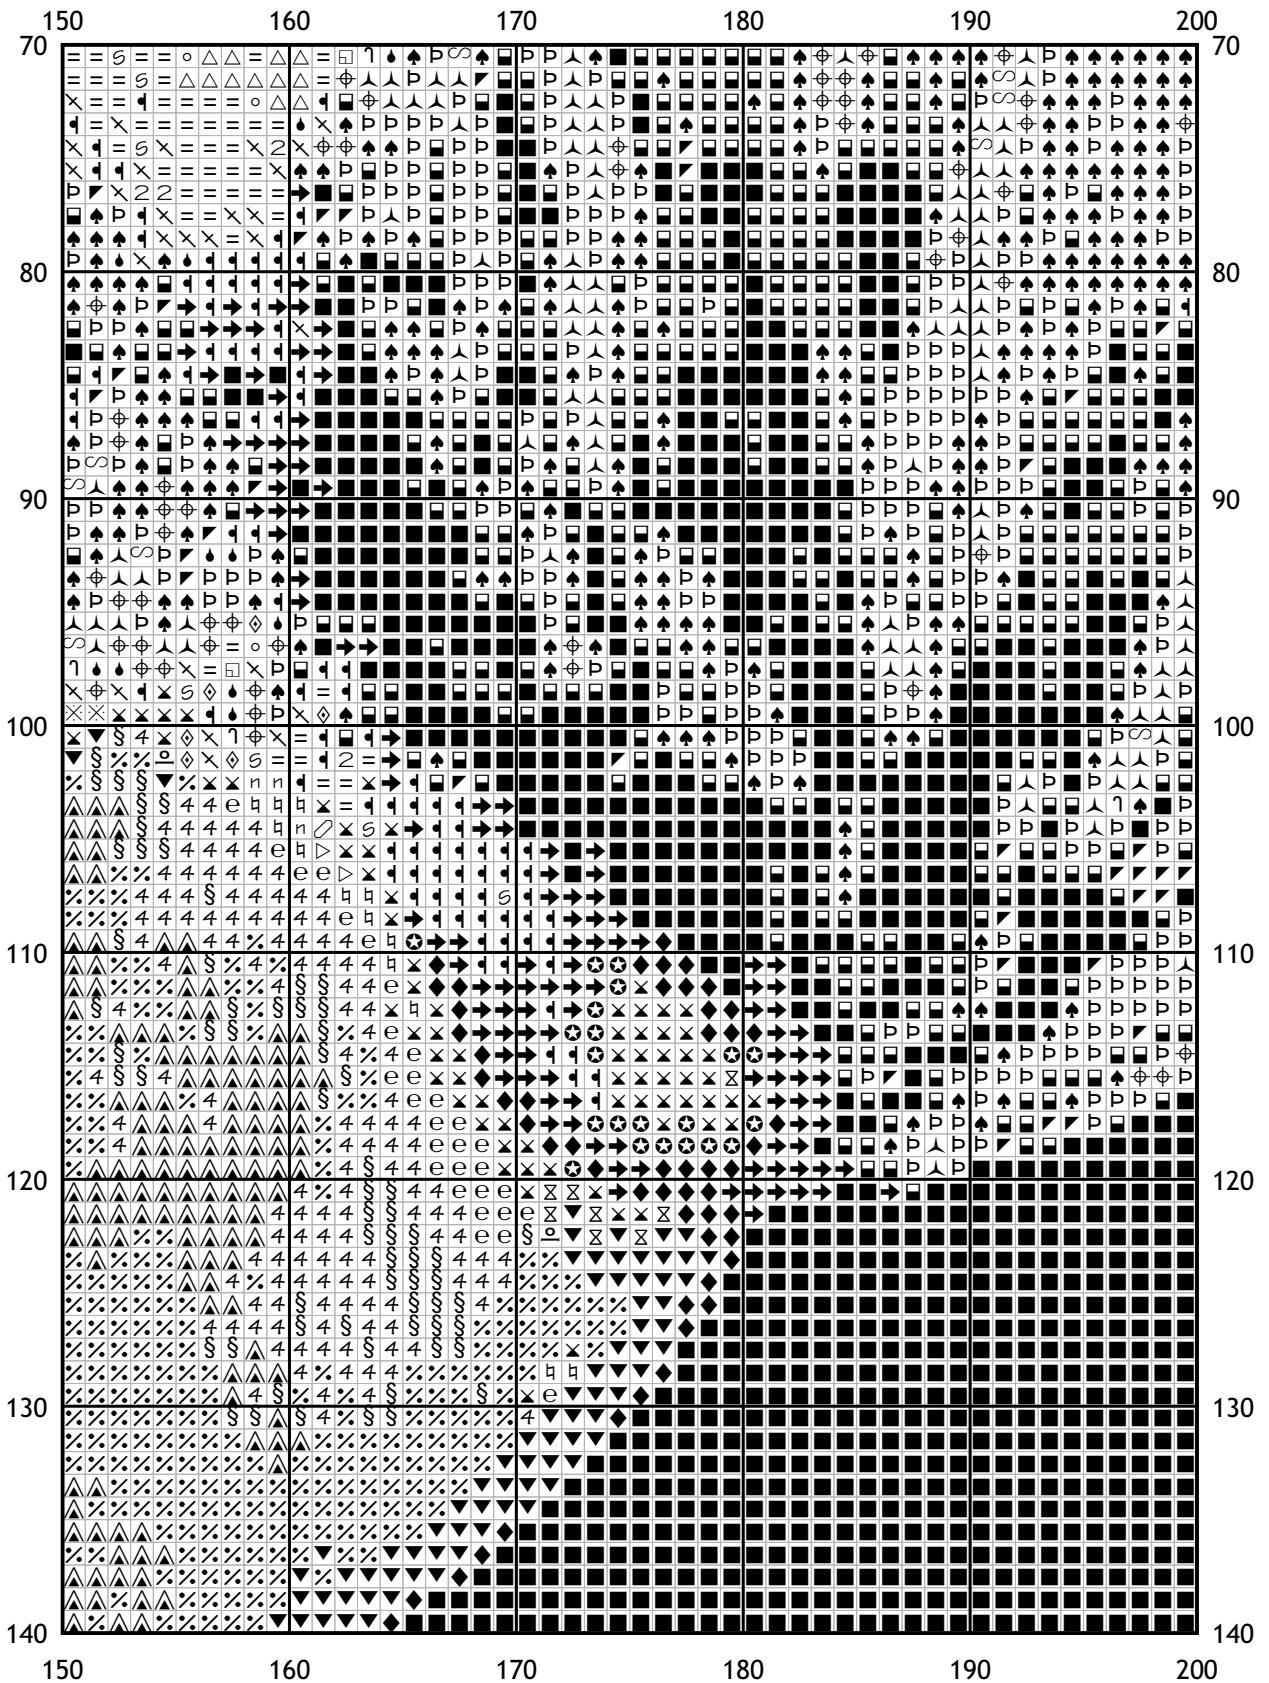

[Мулине DMC от 20 руб. и канва в ассортименте с доставкой по России в интернет-магазине Низанка. www.nizanka.ru]