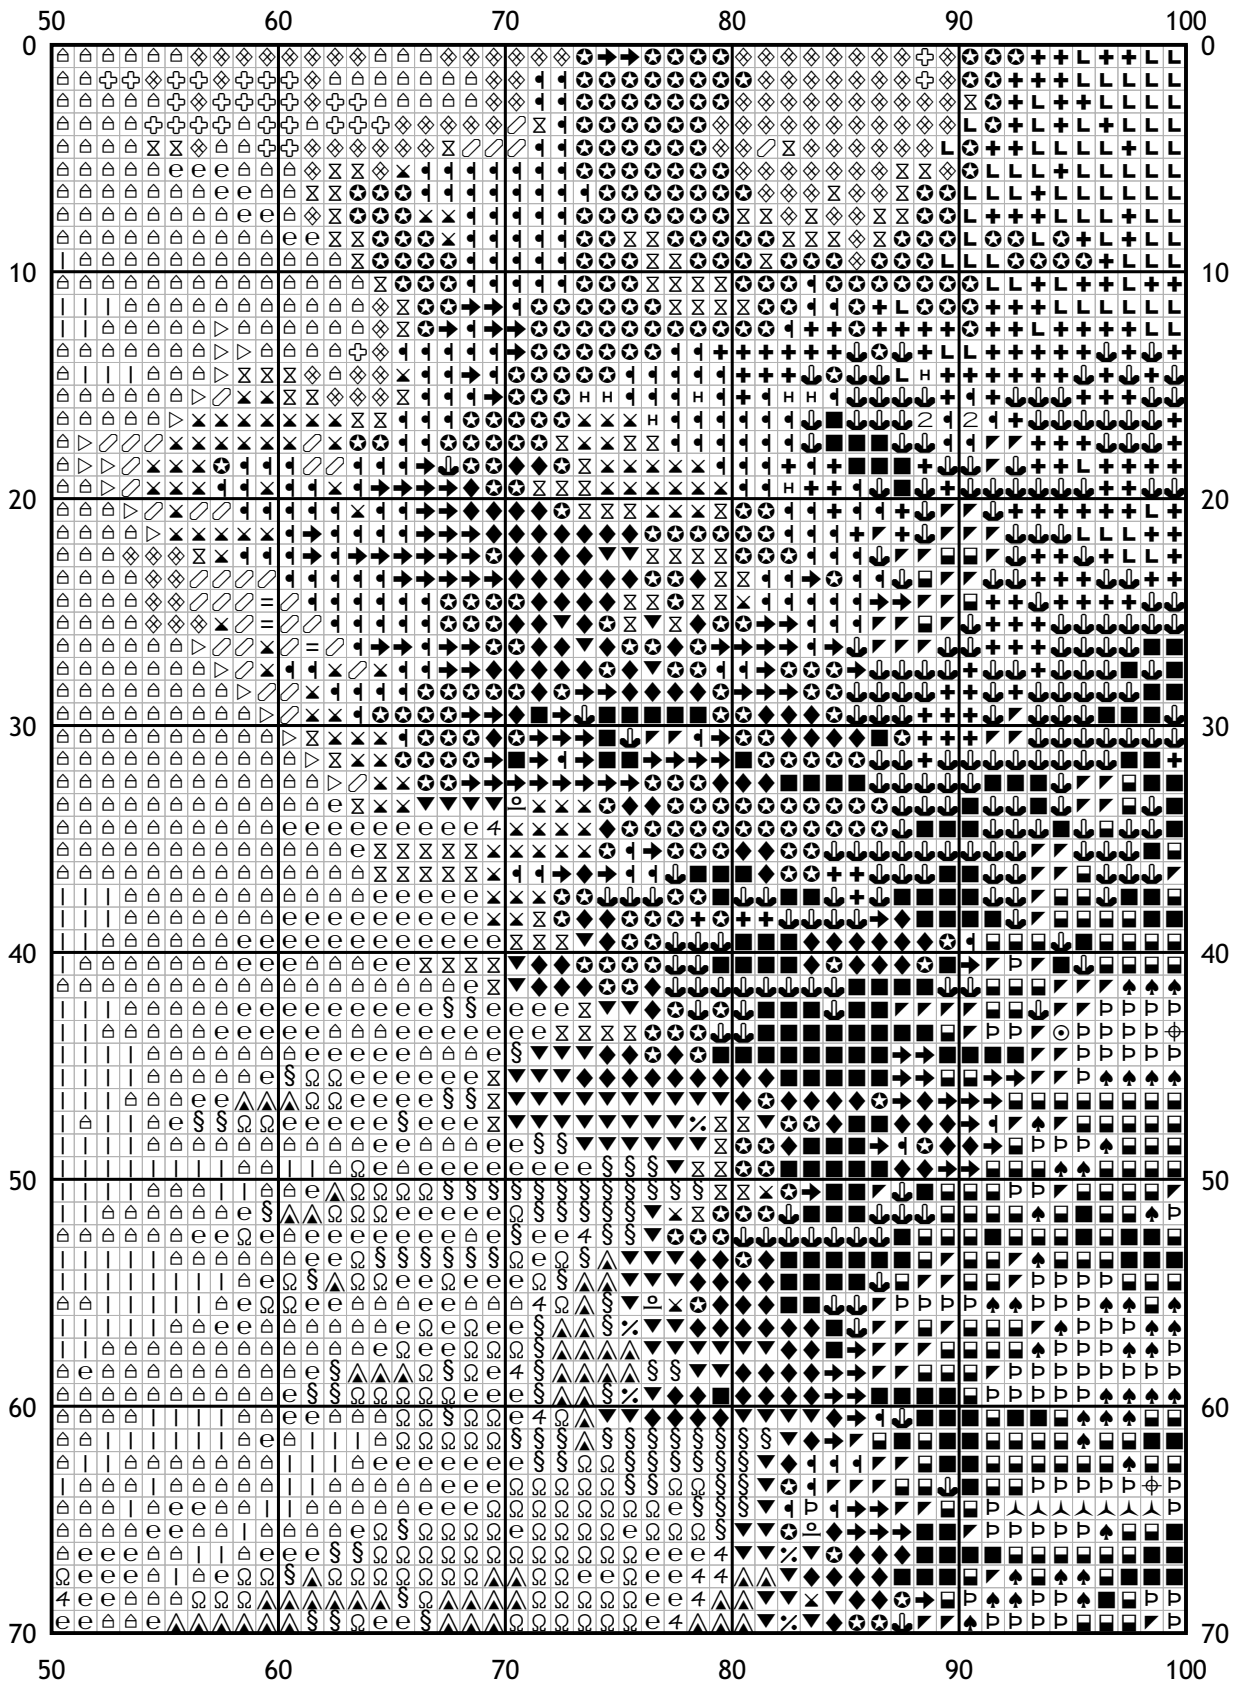

Карта цветов. Мулине "DMC*"

 310 - black (2958)	 ↓ 699 - christmas green (438)	 ♦ 3857 - rosewood dk (847)
 □ 820 - royal blue vy dk (1612)	 → 327 - violet vy dk (457)	 ⊕ 3051 - green gray dk (453)
 ▼ 355 - terra cotta dk (1113)	 ♠ 796 - royal blue dk (2873)	 + 701 - christmas green lt (429)
 ▾ 3808 - turquoise ul vy dk (229)	 ▲ 666 - christmas red br (1024)	 § 900 - burnt orange dk (828)
 L 702 - kelly green (785)	 % 326 - rose vy dp (915)	 ☉ 3350 - dusty rose ul dk (89)
 ∞ 167 - yellow beige vy dk (217)	 ♣ 317 - pewter gray (459)	 ⊔ 824 - blue vy dk (1398)
 Ω 606 - orange-red br (361)	 ⊙ 3812 - seagreen vy dk (3)	 ⊕ 704 - chartreuse br (425)
 ⊕ 907 - parrot green lt (102)	 ∞ 223 - shell pink lt (511)	 ♠ 333 - blue violet vy dk (52)
 ⊕ 792 - cornflower blue dk (1127)	 ♣ 891 - carnation dk (649)	 H 163 - celadon green md (62)
 e 351 - coral (1185)	 ♠ 798 - delft blue dk (810)	 ∞ 913 - nile green md (7)
 ∞ 931 - antique blue md (16)	 ⊕ 553 - violet (9)	 ⊕ 3835 - grape md (23)
 ∞ 3746 - blue violet dk (54)	 ♣ 893 - carnation lt (533)	 ∞ 3032 - mocha brown md (111)
 ⊕ 728 - topaz (3149)	 ∞ 995 - electric blue dk (145)	 ♠ 826 - blue md (45)
 ∞ 959 - seagreen md (2)	 ∞ 437 - tan lt (497)	 < 164 - forest green lt (1)
 = 318 - steel gray lt (203)	 726 - topaz lt (2130)	 ∞ 155 - blue violet md dk (3)
 ⊕ 340 - blue violet md (13)	 : 899 - rose md (1)	 ∞ 445 - lemon lt (444)
 n 761 - salmon lt (22)	 △ 211 - lavender lt (61)	 o 157 - cornflower blue vy lt (51)
 (772 - yellow green vy lt (27)	 ∞ 3753 - antique blue ul lt (42)	

(i) Число в скобках показывает общее количество стежков данного оттенка на схеме.

[Мулине DMC от 20 руб. и канва в ассортименте с доставкой по России в интернет-магазине Низанка. www.nizanka.ru]

[Мулине DMC от 20 руб. и канва в ассортименте с доставкой по России в интернет-магазине Низанка. www.nizanka.ru]