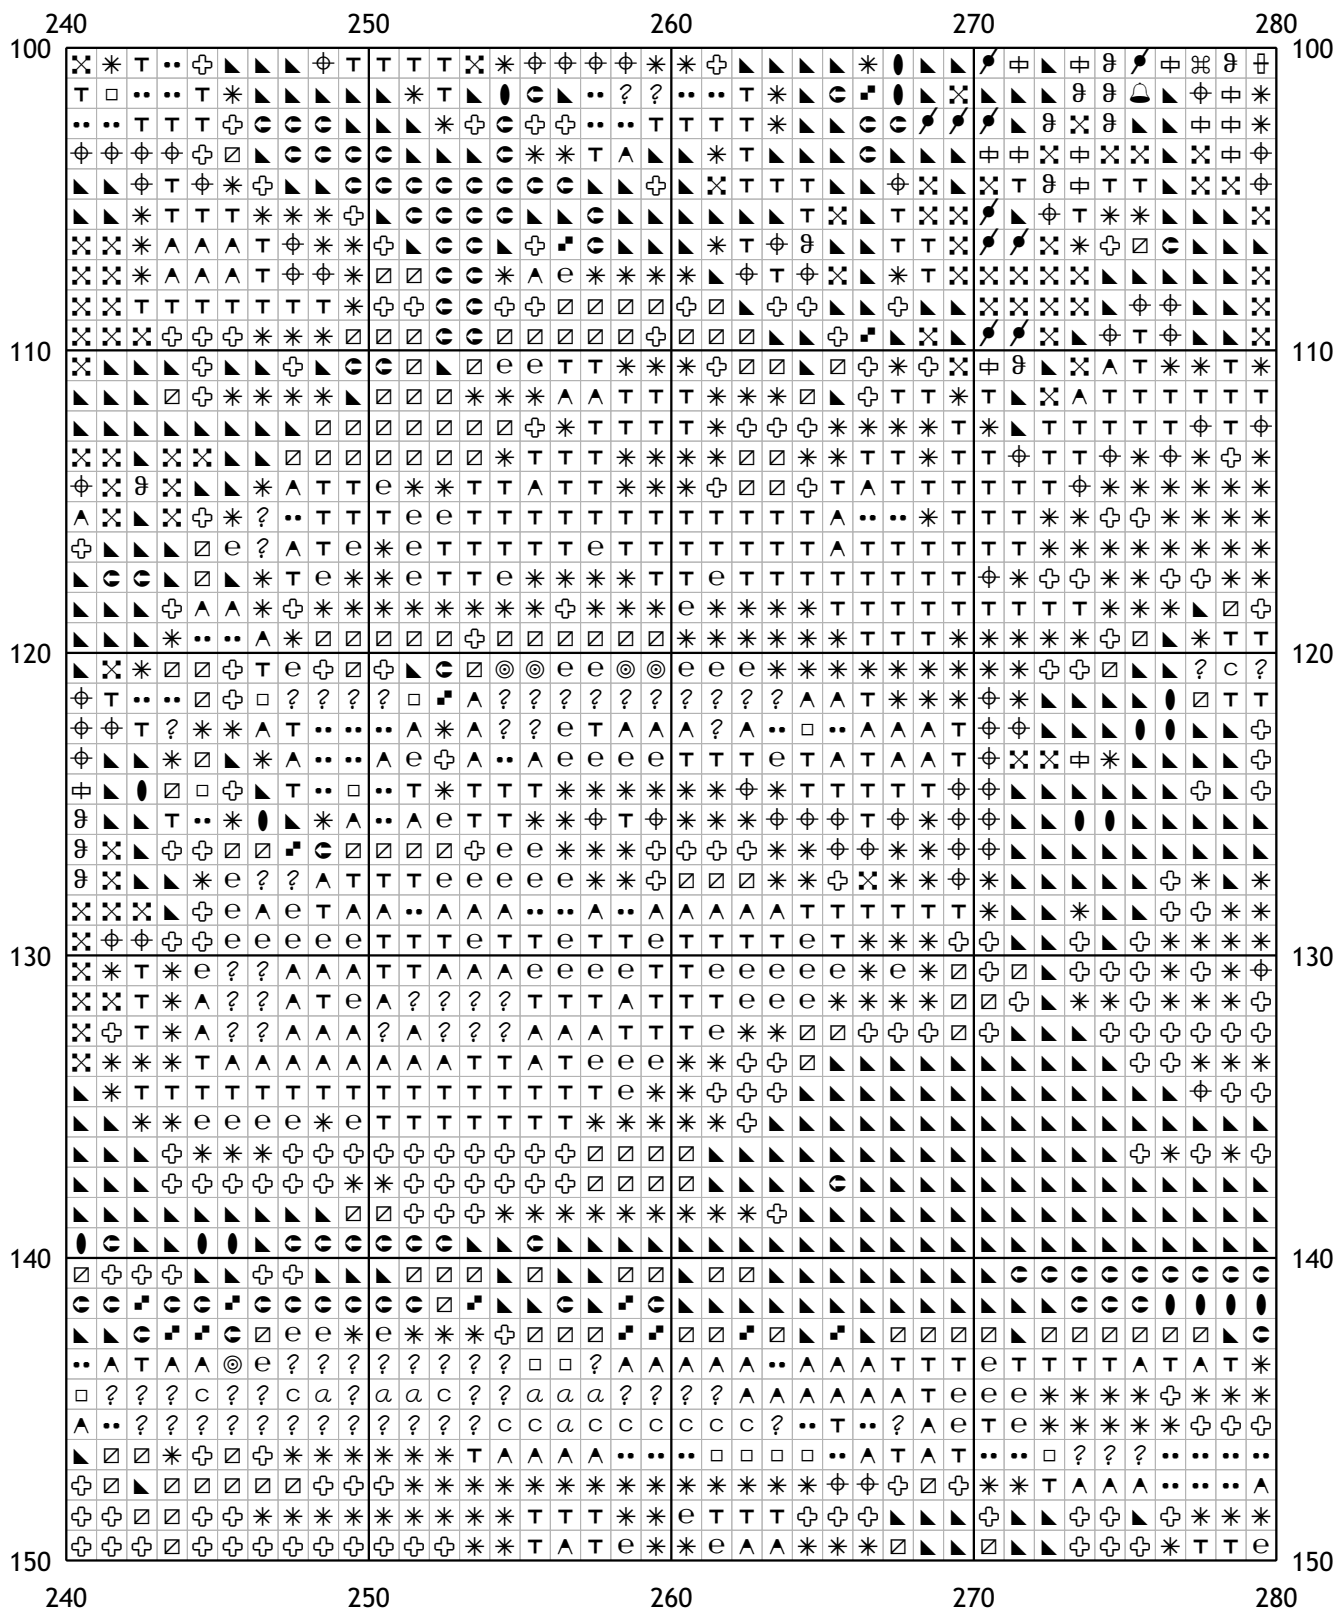

200	210	220	230	240	
100						100
110						110
120						120
130						130
140						140
150						150
	200	210	220	230	240