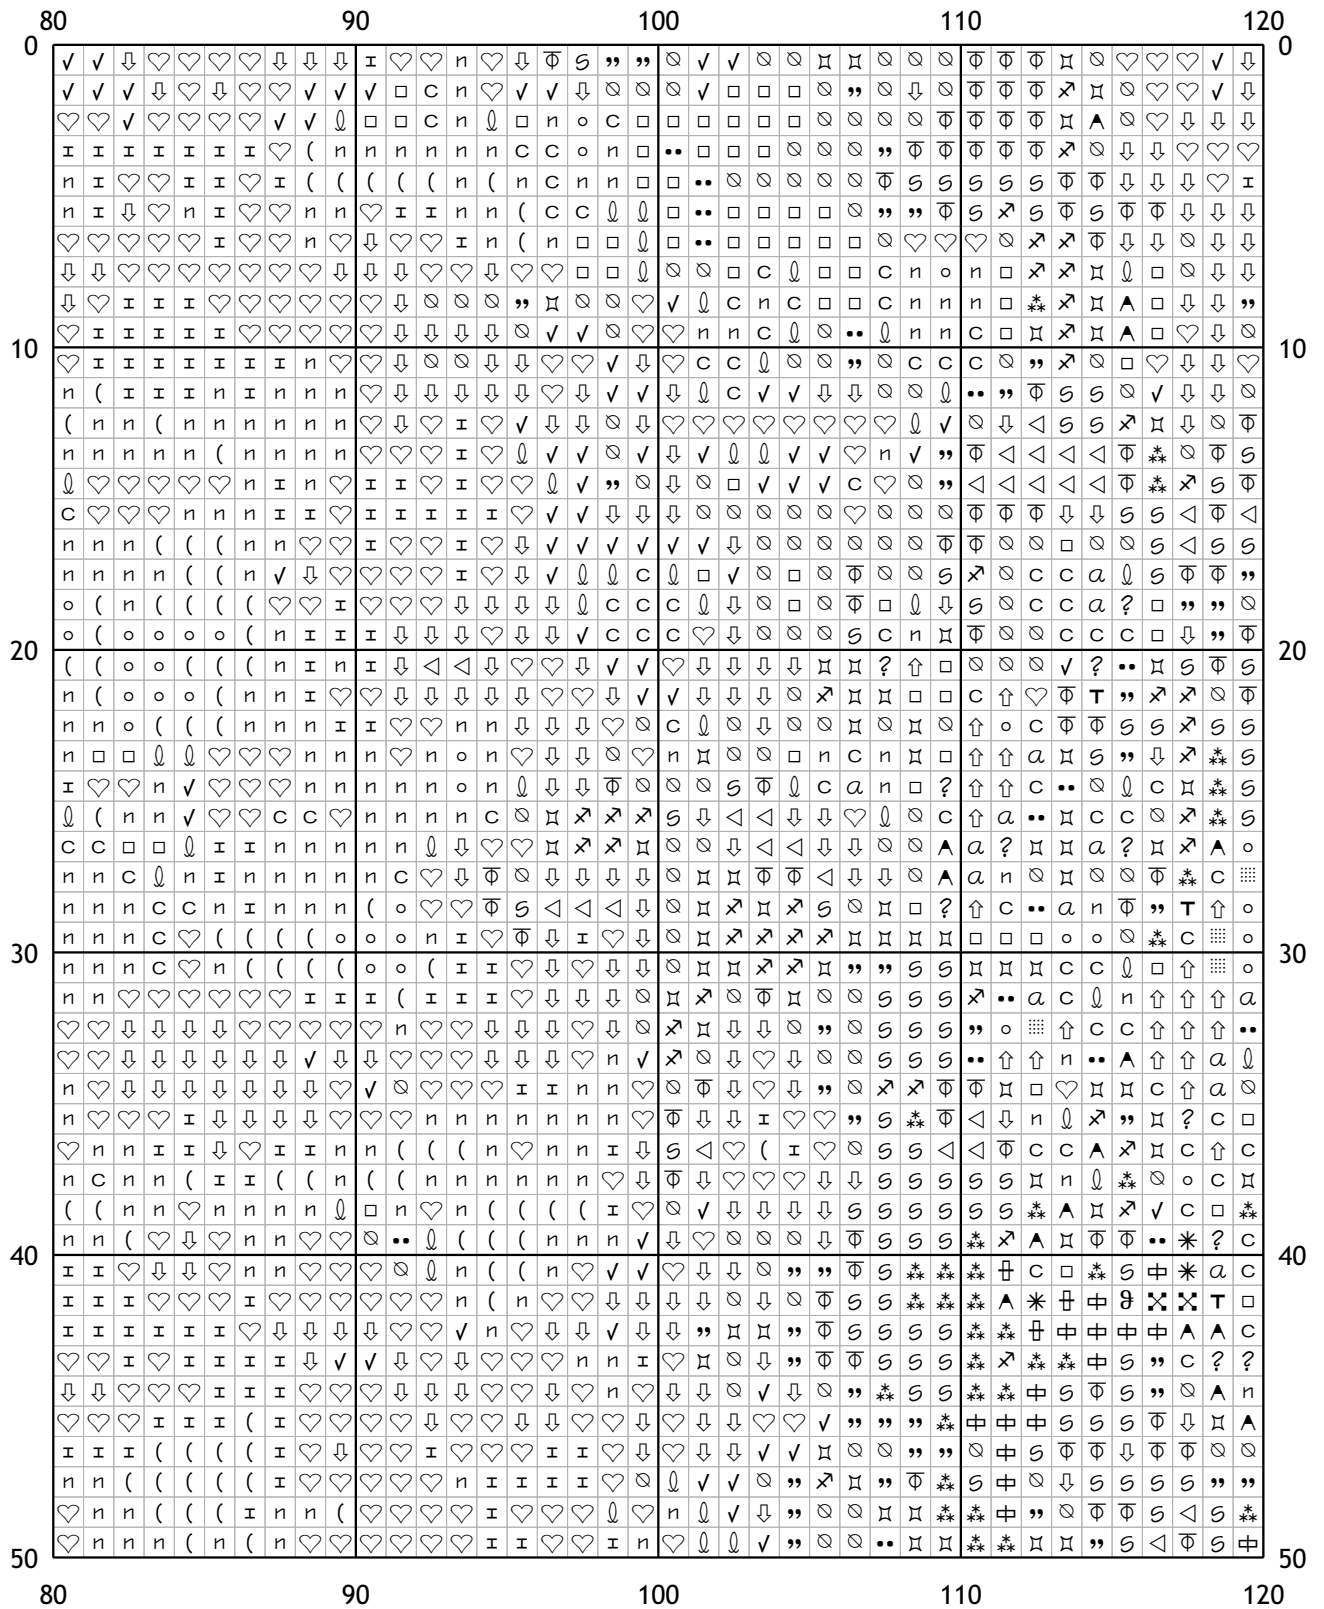

## Схема для вышивания крестом

Каталог: igolki.net

Код схемы: pbxгyvjfky

Название: Дивная арка

Оттенков: 55

Размер: 300x226 стежков.

Разбивка схемы: 8x5 страниц

Версия процессора: 0.2.0

40x40 grid of symbols for cross-stitching pattern. Columns and rows are numbered 0-40. Symbols include hearts, stars, and various geometric shapes.

40	50	60	70	80
0	0	0	0	0
10	10	10	10	10
20	20	20	20	20
30	30	30	30	30
40	40	40	40	40
50	50	50	50	50
40	50	60	70	80