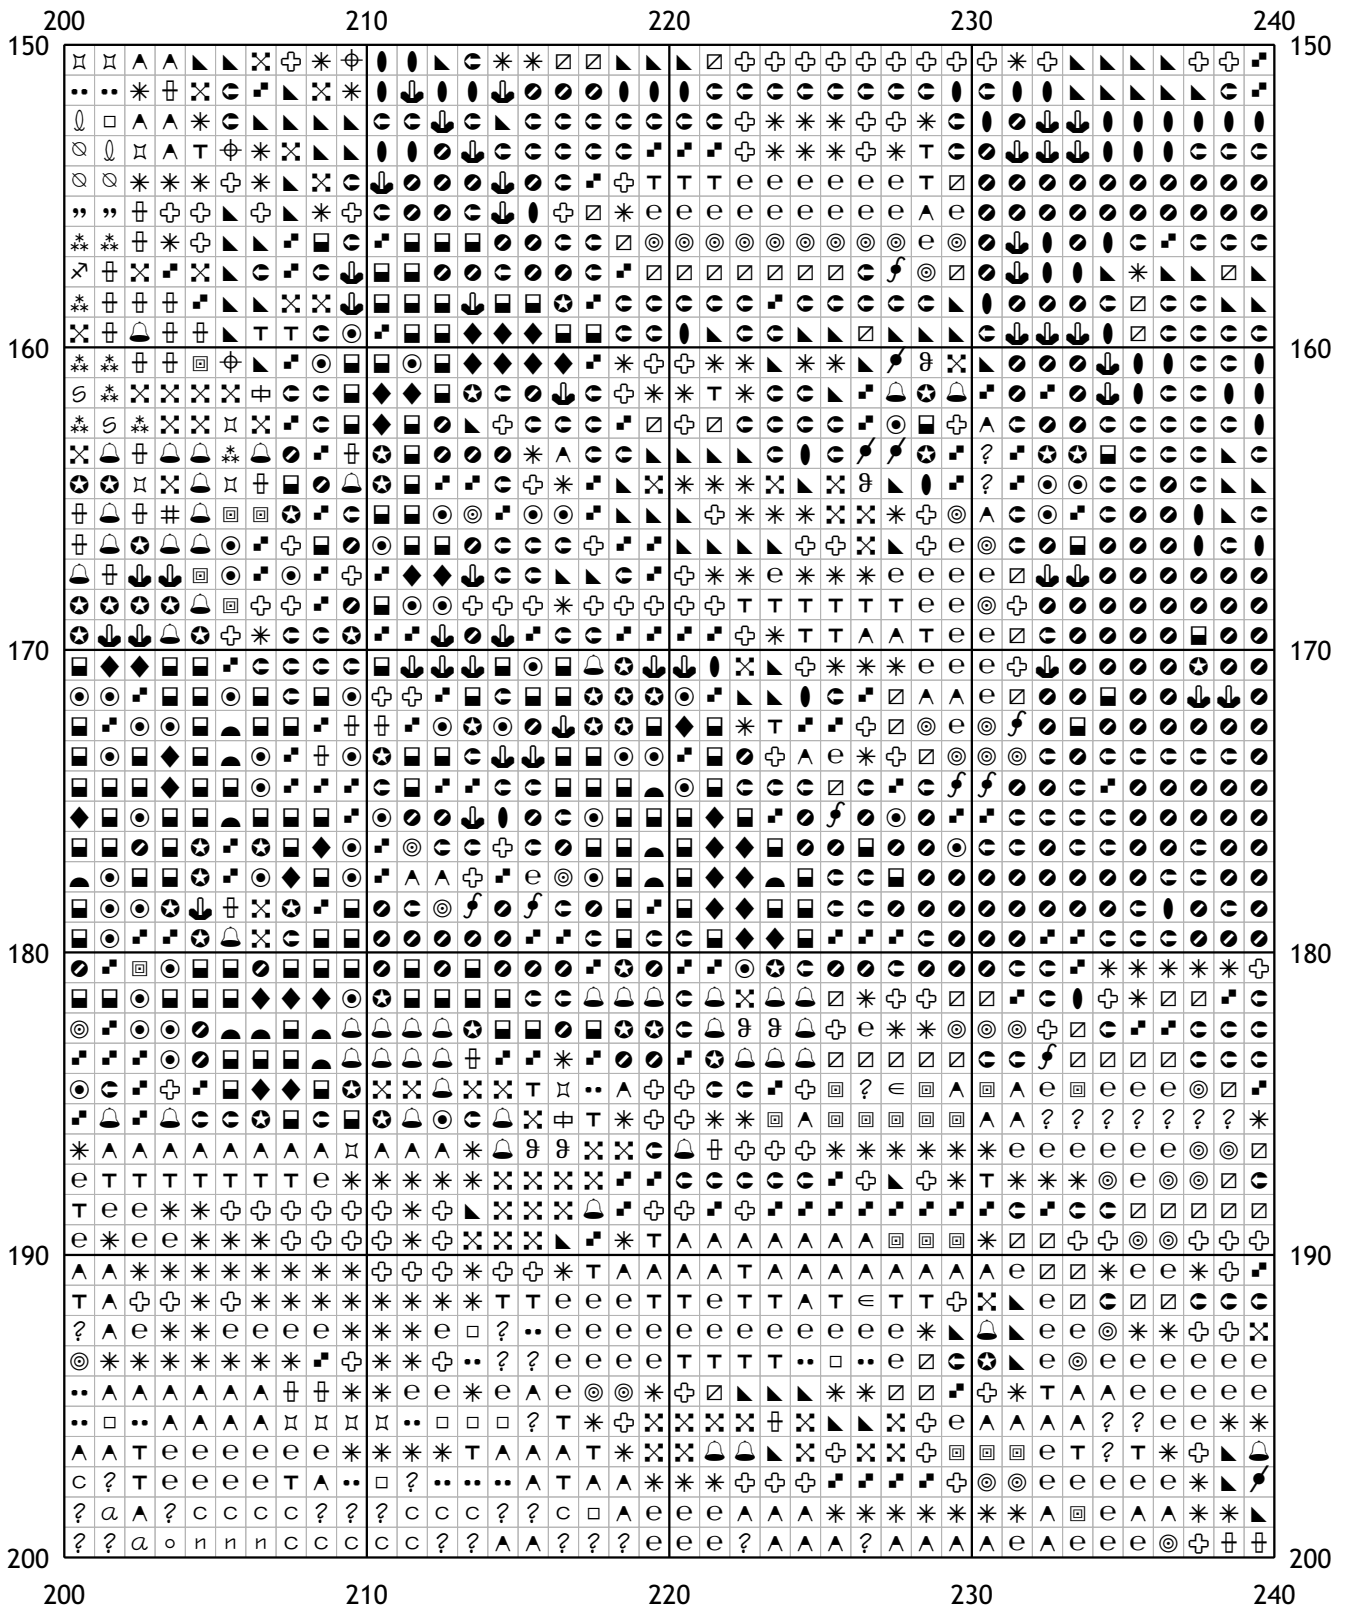

## Схема для вышивания крестом

Каталог: igolki.net

Код схемы: pbxгyvjfky

Название: Дивная арка

Оттенков: 55

Размер: 300x226 стежков.

Разбивка схемы: 8x5 страниц

Версия процессора: 0.2.0

40x40 grid of symbols for cross-stitching pattern. Columns and rows are numbered 0-40. Symbols include hearts, stars, and various geometric shapes.

40	50	60	70	80
0	0	0	0	0
10	10	10	10	10
20	20	20	20	20
30	30	30	30	30
40	40	40	40	40
50	50	50	50	50
40	50	60	70	80

120	130	140	150	160
50				50
60				60
70				70
80				80
90				90
100				100
120	130	140	150	160

	240	250	260	270	280	
50	[Cross-stitch grid for row 50]					50
60	[Cross-stitch grid for row 60]					60
70	[Cross-stitch grid for row 70]					70
80	[Cross-stitch grid for row 80]					80
90	[Cross-stitch grid for row 90]					90
100	[Cross-stitch grid for row 100]					100
	240	250	260	270	280	

	200	210	220	230	240	
100						100
110						110
120						120
130						130
140						140
150						150
	200	210	220	230	240	

160	170	180	190	200
150	160	170	180	190
160	170	180	190	200
170	180	190	200	150
180	190	200	150	160
190	200	150	160	170
200	150	160	170	180
160	170	180	190	200
170	180	190	200	150
180	190	200	150	160
190	200	150	160	170
200	150	160	170	180