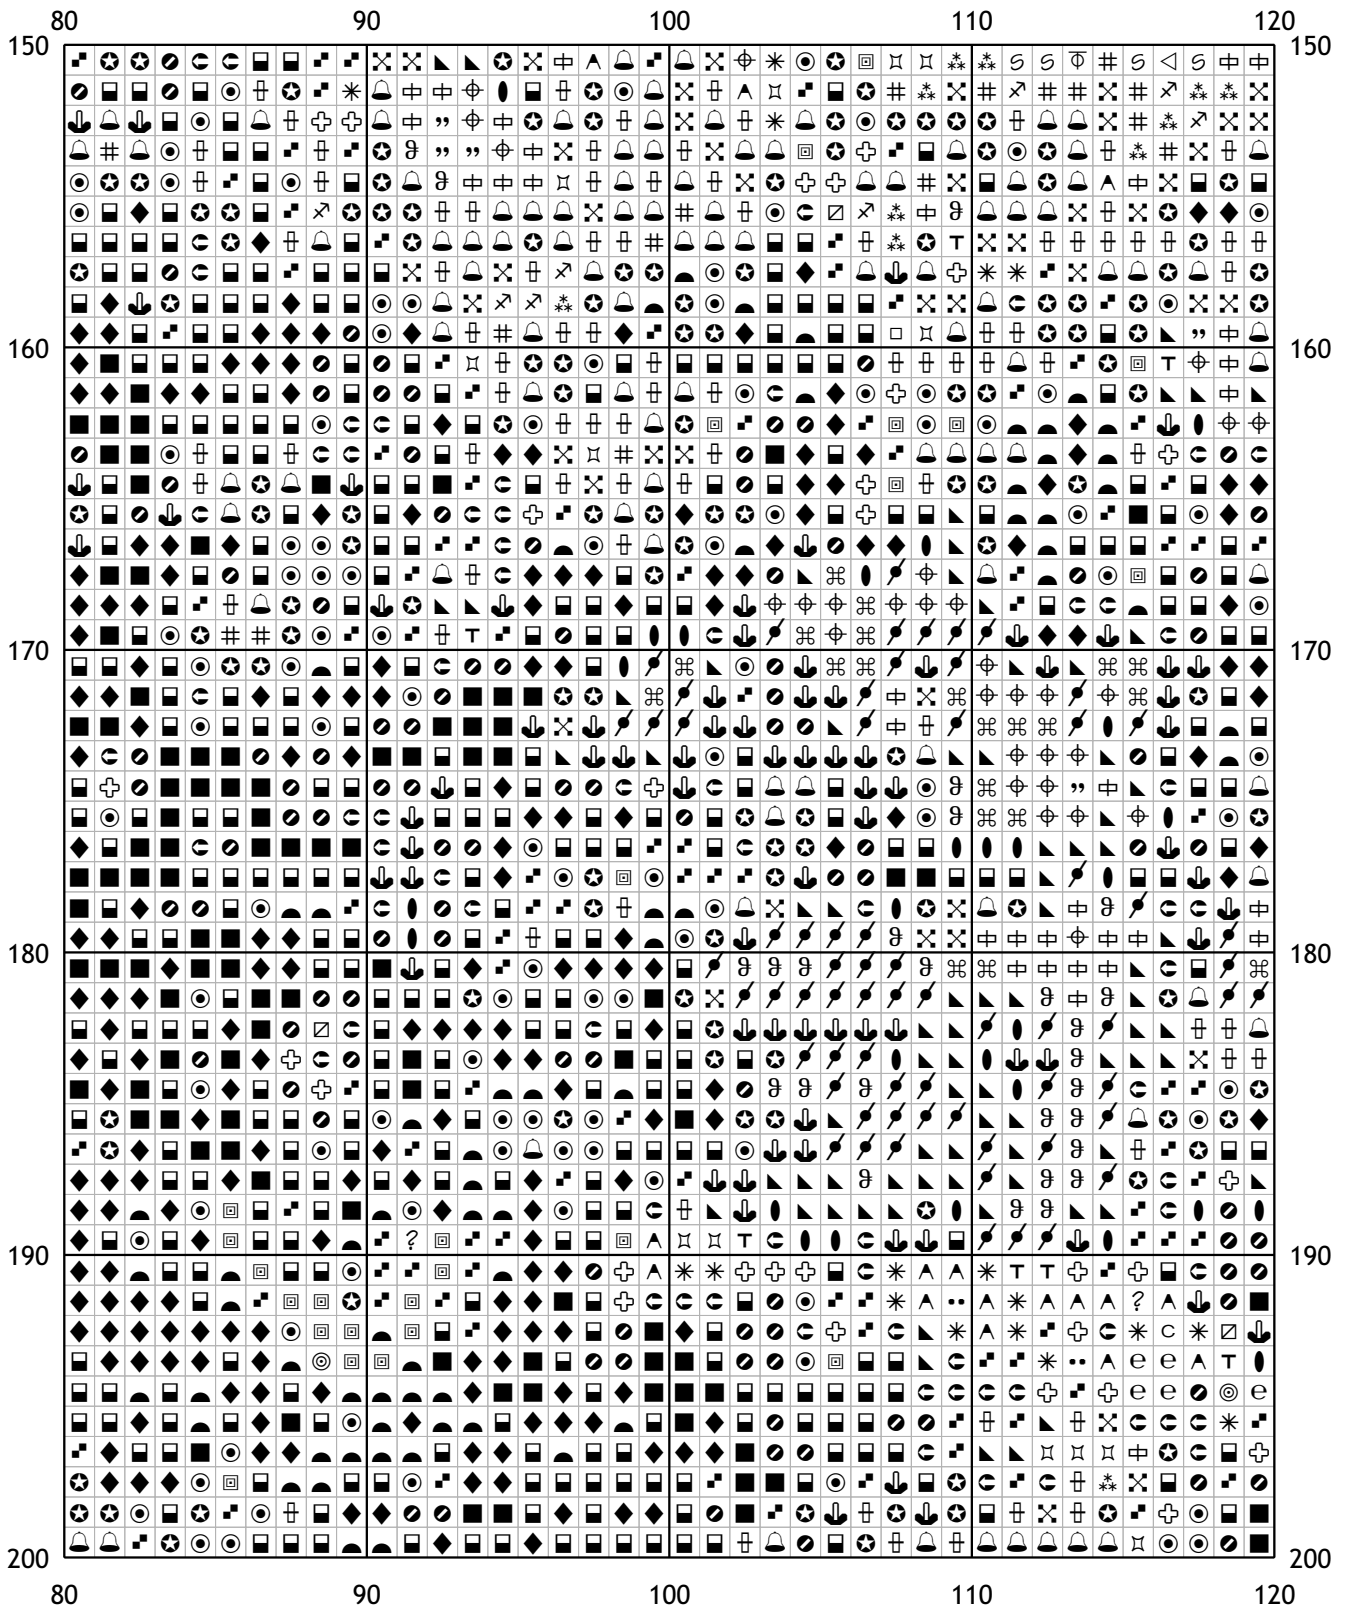

40x40 grid of symbols for cross-stitching pattern. Columns and rows are numbered 0-40. Symbols include hearts, stars, and various geometric shapes.

40	50	60	70	80
0	0	0	0	0
10	10	10	10	10
20	20	20	20	20
30	30	30	30	30
40	40	40	40	40
50	50	50	50	50
40	50	60	70	80

	200	210	220	230	240	
100						100
110						110
120						120
130						130
140						140
150						150
	200	210	220	230	240	

160	170	180	190	200
150	160	170	180	190
160	170	180	190	200
170	180	190	200	150
180	190	200	150	160
190	200	150	160	170
200	150	160	170	180
160	170	180	190	200
170	180	190	200	150
180	190	200	150	160
190	200	150	160	170
200	150	160	170	180