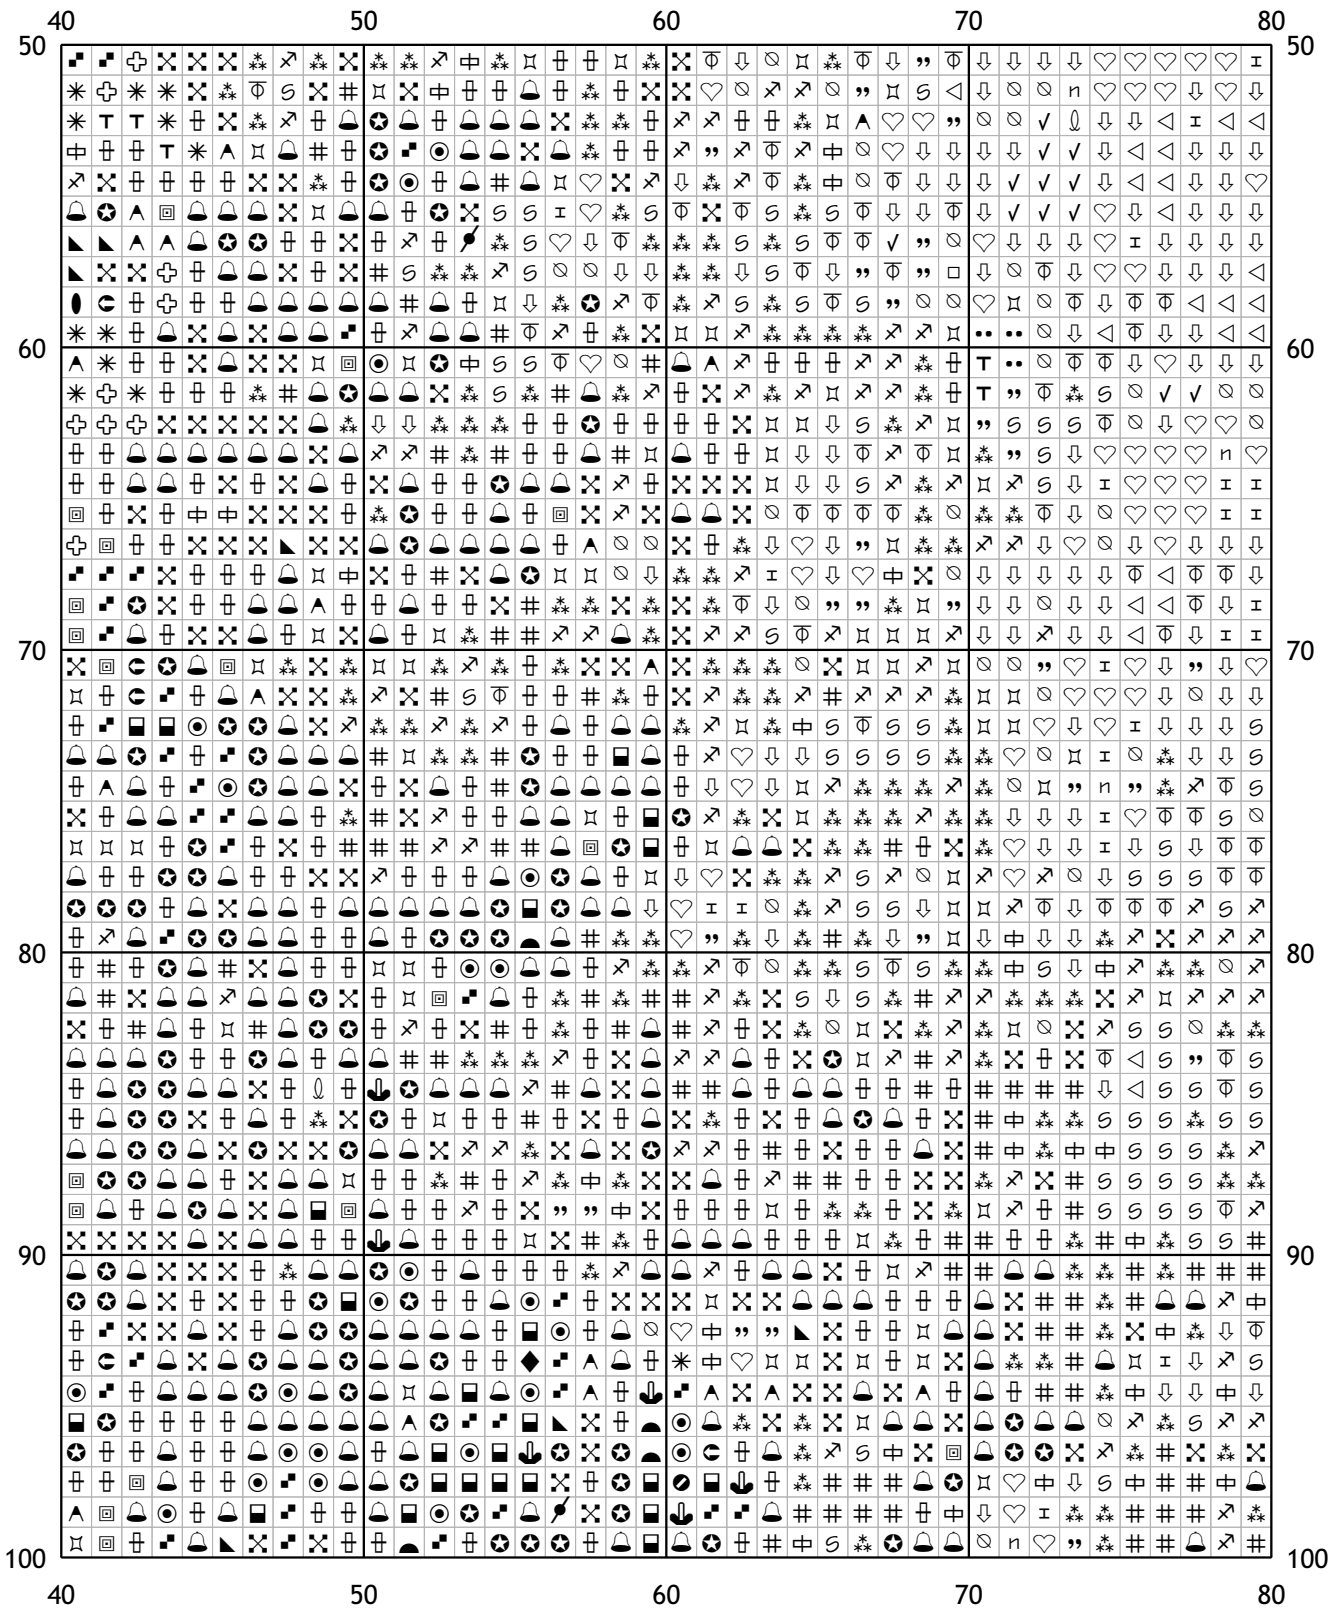

80	90	100	110	120
50	50	50	50	50
60	60	60	60	60
70	70	70	70	70
80	80	80	80	80
90	90	90	90	90
100	100	100	100	100
80	90	100	110	120