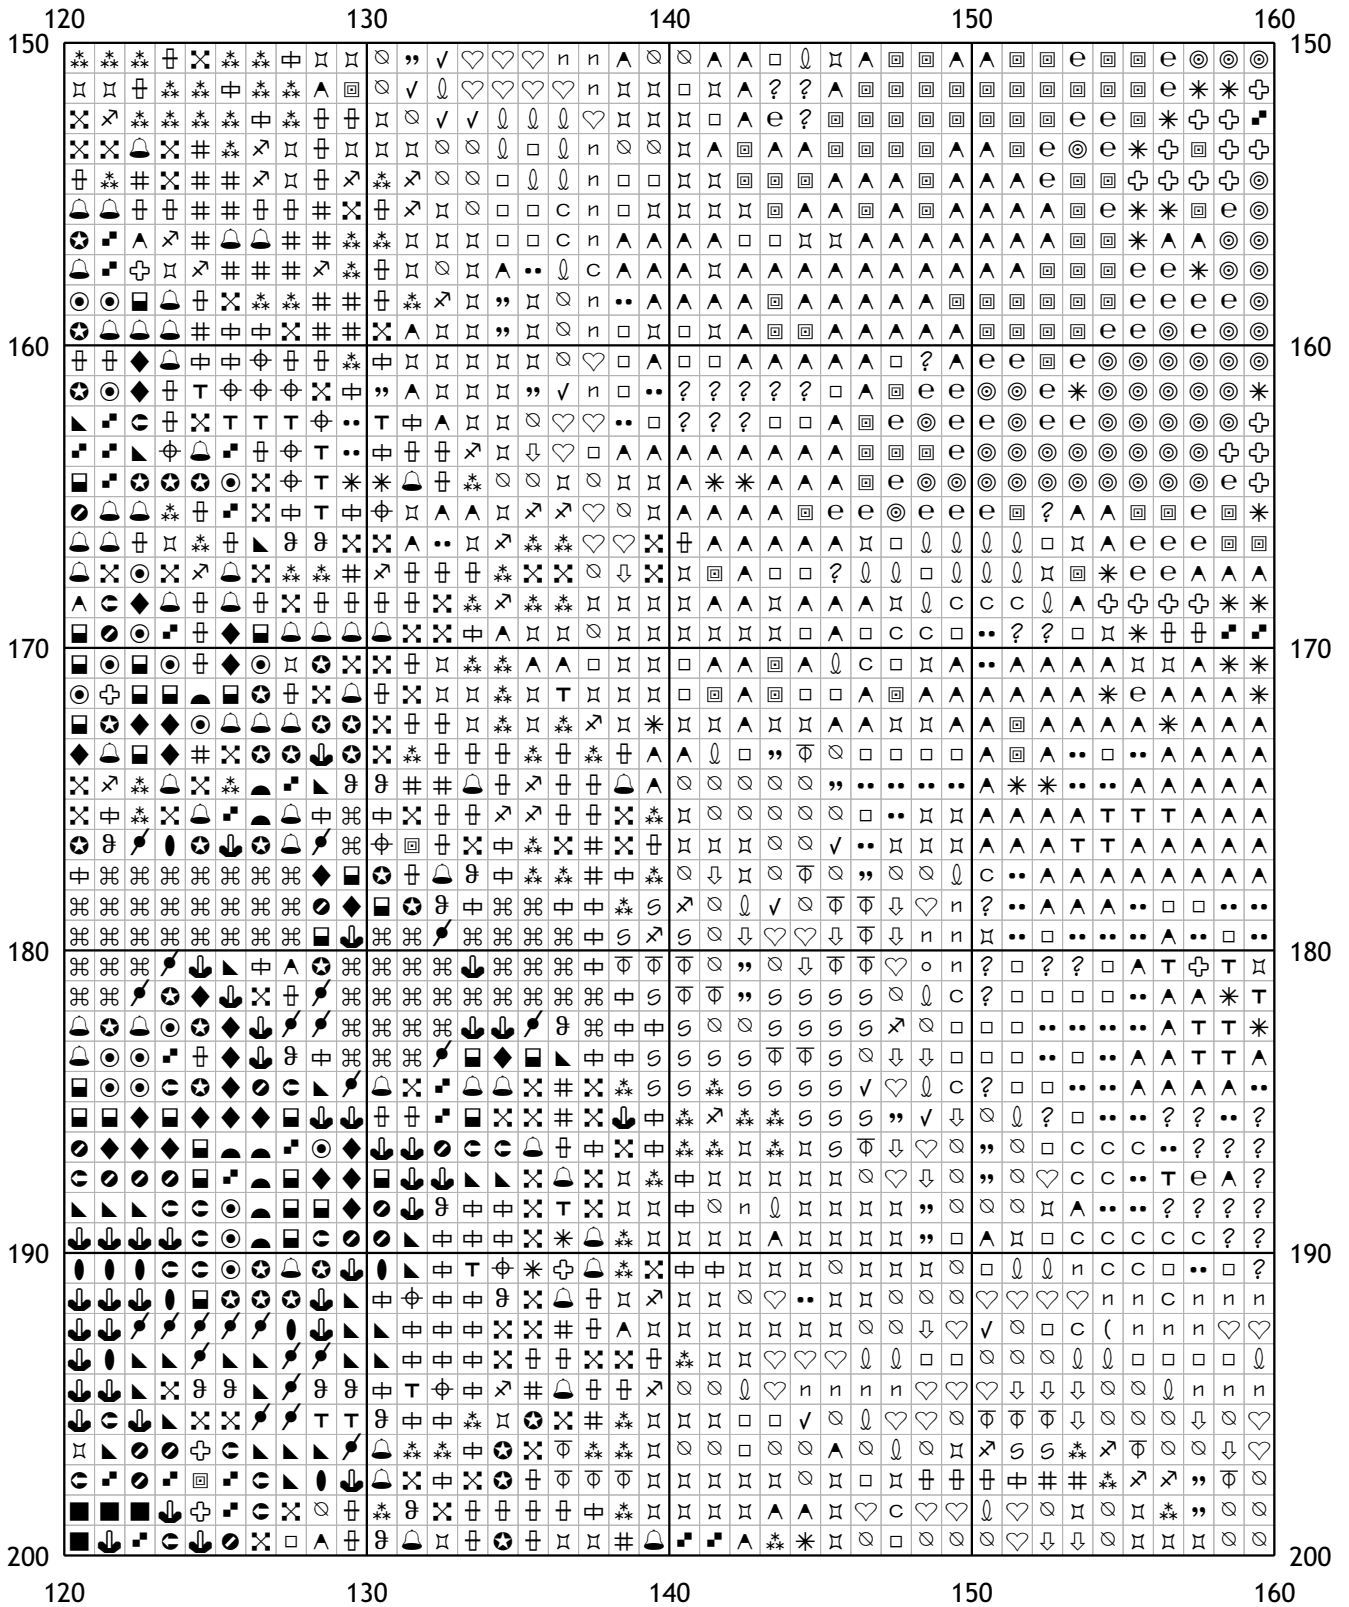

40x40 grid of symbols for cross-stitching pattern. Columns and rows are numbered 0-40. Symbols include hearts, stars, and various geometric shapes.

40	50	60	70	80
0	0	0	0	0
10	10	10	10	10
20	20	20	20	20
30	30	30	30	30
40	40	40	40	40
50	50	50	50	50
40	50	60	70	80

	200	210	220	230	240	
100						100
110						110
120						120
130						130
140						140
150						150
	200	210	220	230	240	

160	170	180	190	200
150	160	170	180	190
160	170	180	190	200
170	180	190	200	150
180	190	200	150	160
190	200	150	160	170
200	150	160	170	180
160	170	180	190	200
170	180	190	200	150
180	190	200	150	160
190	200	150	160	170
200	150	160	170	180