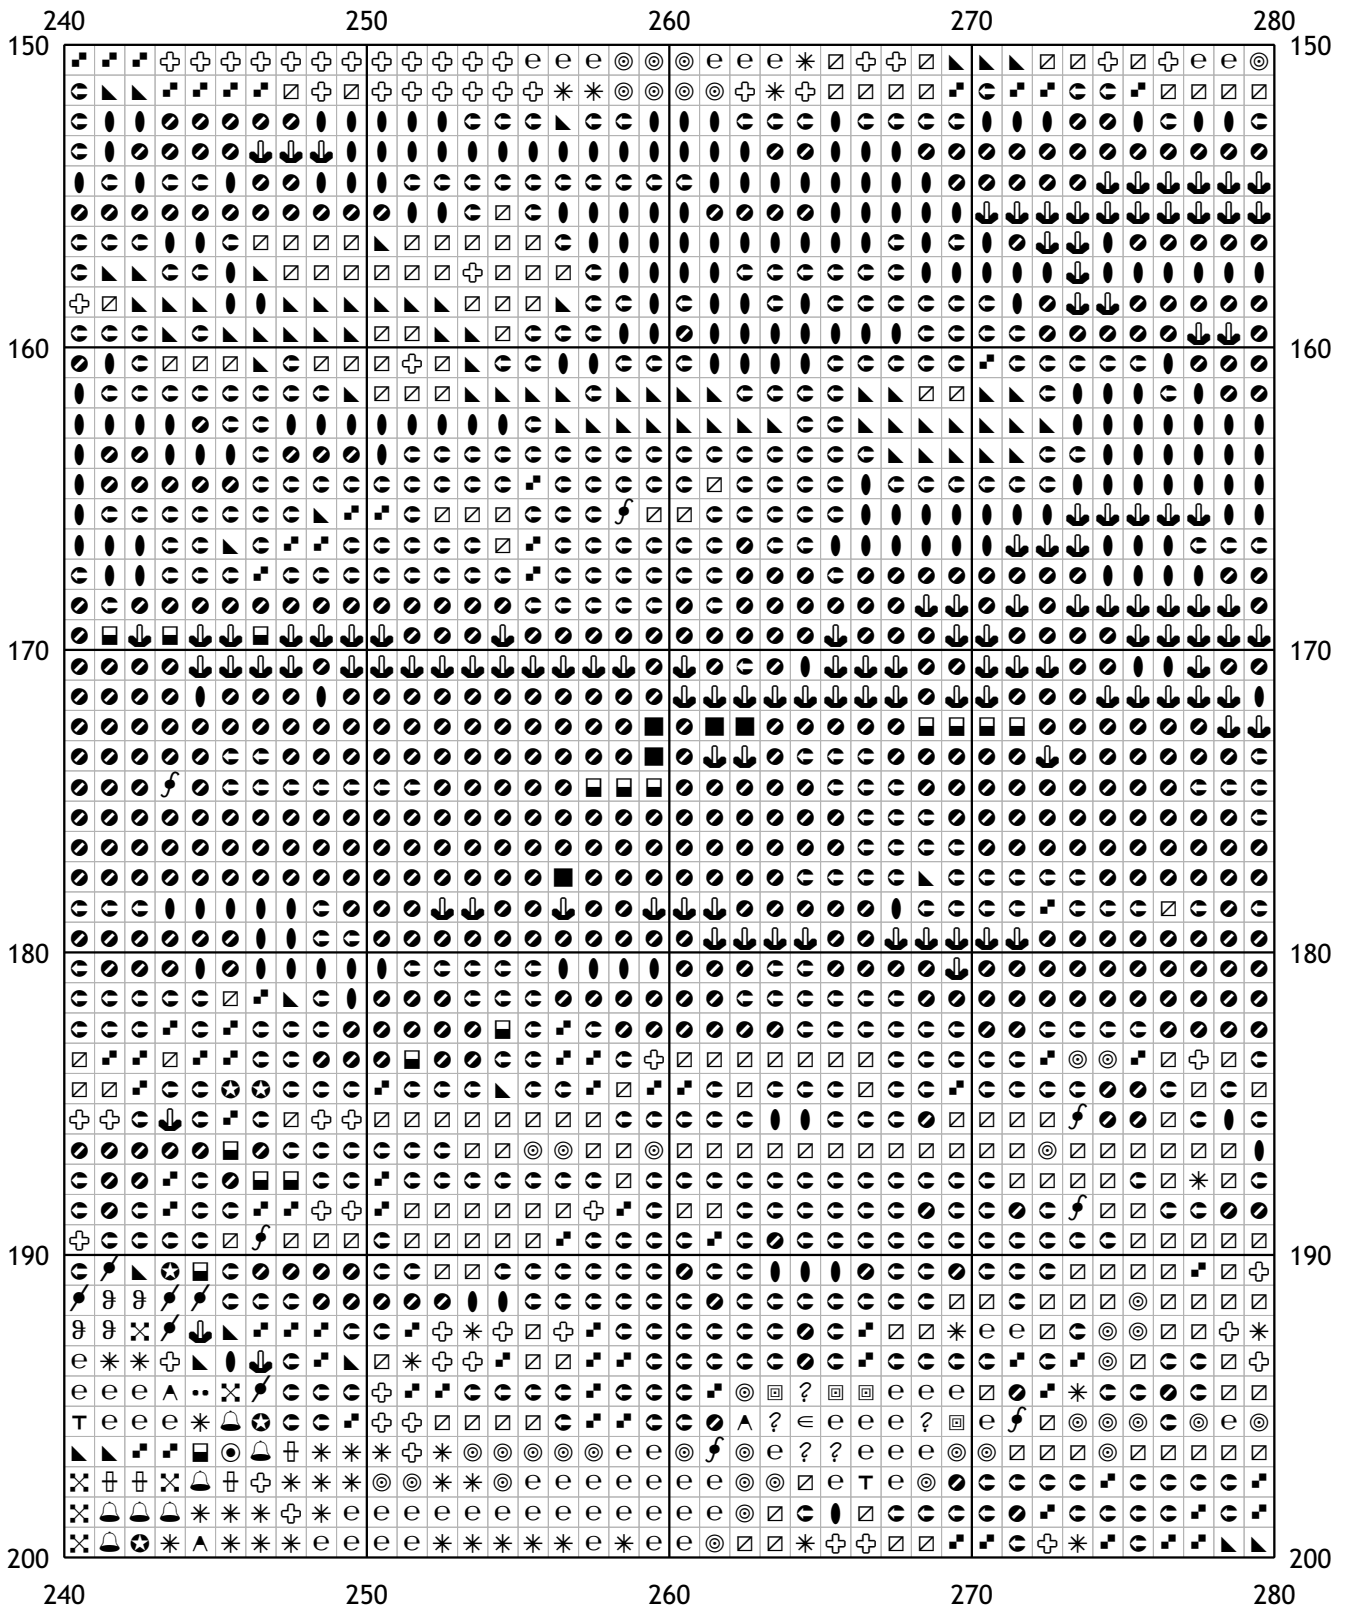

40x40 grid of symbols for cross-stitching pattern. Columns and rows are numbered 0-40. Symbols include hearts, stars, and various geometric shapes.

40	50	60	70	80
0	0	0	0	0
10	10	10	10	10
20	20	20	20	20
30	30	30	30	30
40	40	40	40	40
50	50	50	50	50
40	50	60	70	80

120	130	140	150	160
50				50
60				60
70				70
80				80
90				90
100				100
120	130	140	150	160

	240	250	260	270	280	
50	[Cross-stitch grid for row 50]					50
60	[Cross-stitch grid for row 60]					60
70	[Cross-stitch grid for row 70]					70
80	[Cross-stitch grid for row 80]					80
90	[Cross-stitch grid for row 90]					90
100	[Cross-stitch grid for row 100]					100
	240	250	260	270	280	

	200	210	220	230	240	
100						100
110						110
120						120
130						130
140						140
150						150
	200	210	220	230	240	

160	170	180	190	200
150	160	170	180	190
160	170	180	190	200
170	180	190	200	150
180	190	200	150	160
190	200	150	160	170
200	150	160	170	180
160	170	180	190	200
170	180	190	200	150
180	190	200	150	160
190	200	150	160	170
200	150	160	170	180