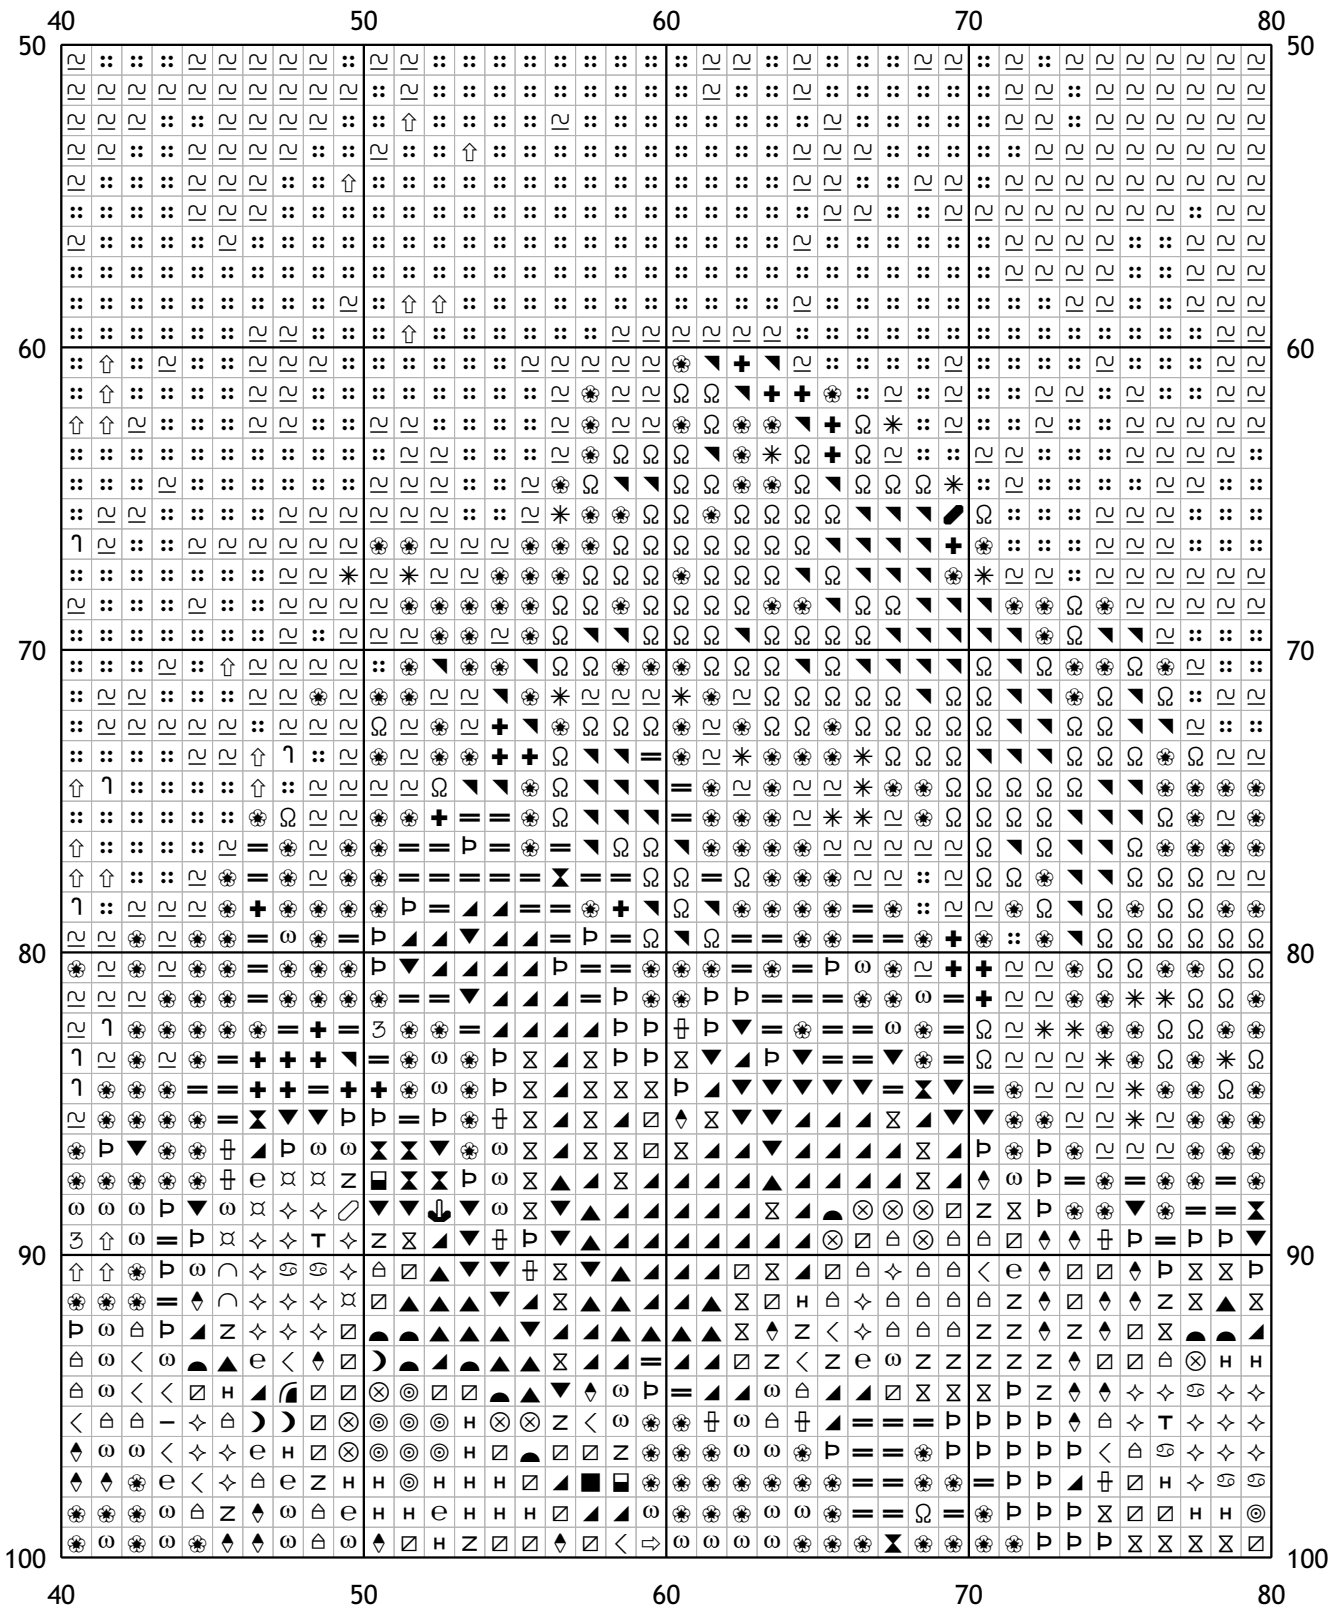

50	0	10	20	30	40	50
60	0	10	20	30	40	60
70	0	10	20	30	40	70
80	0	10	20	30	40	80
90	0	10	20	30	40	90
100	0	10	20	30	40	100