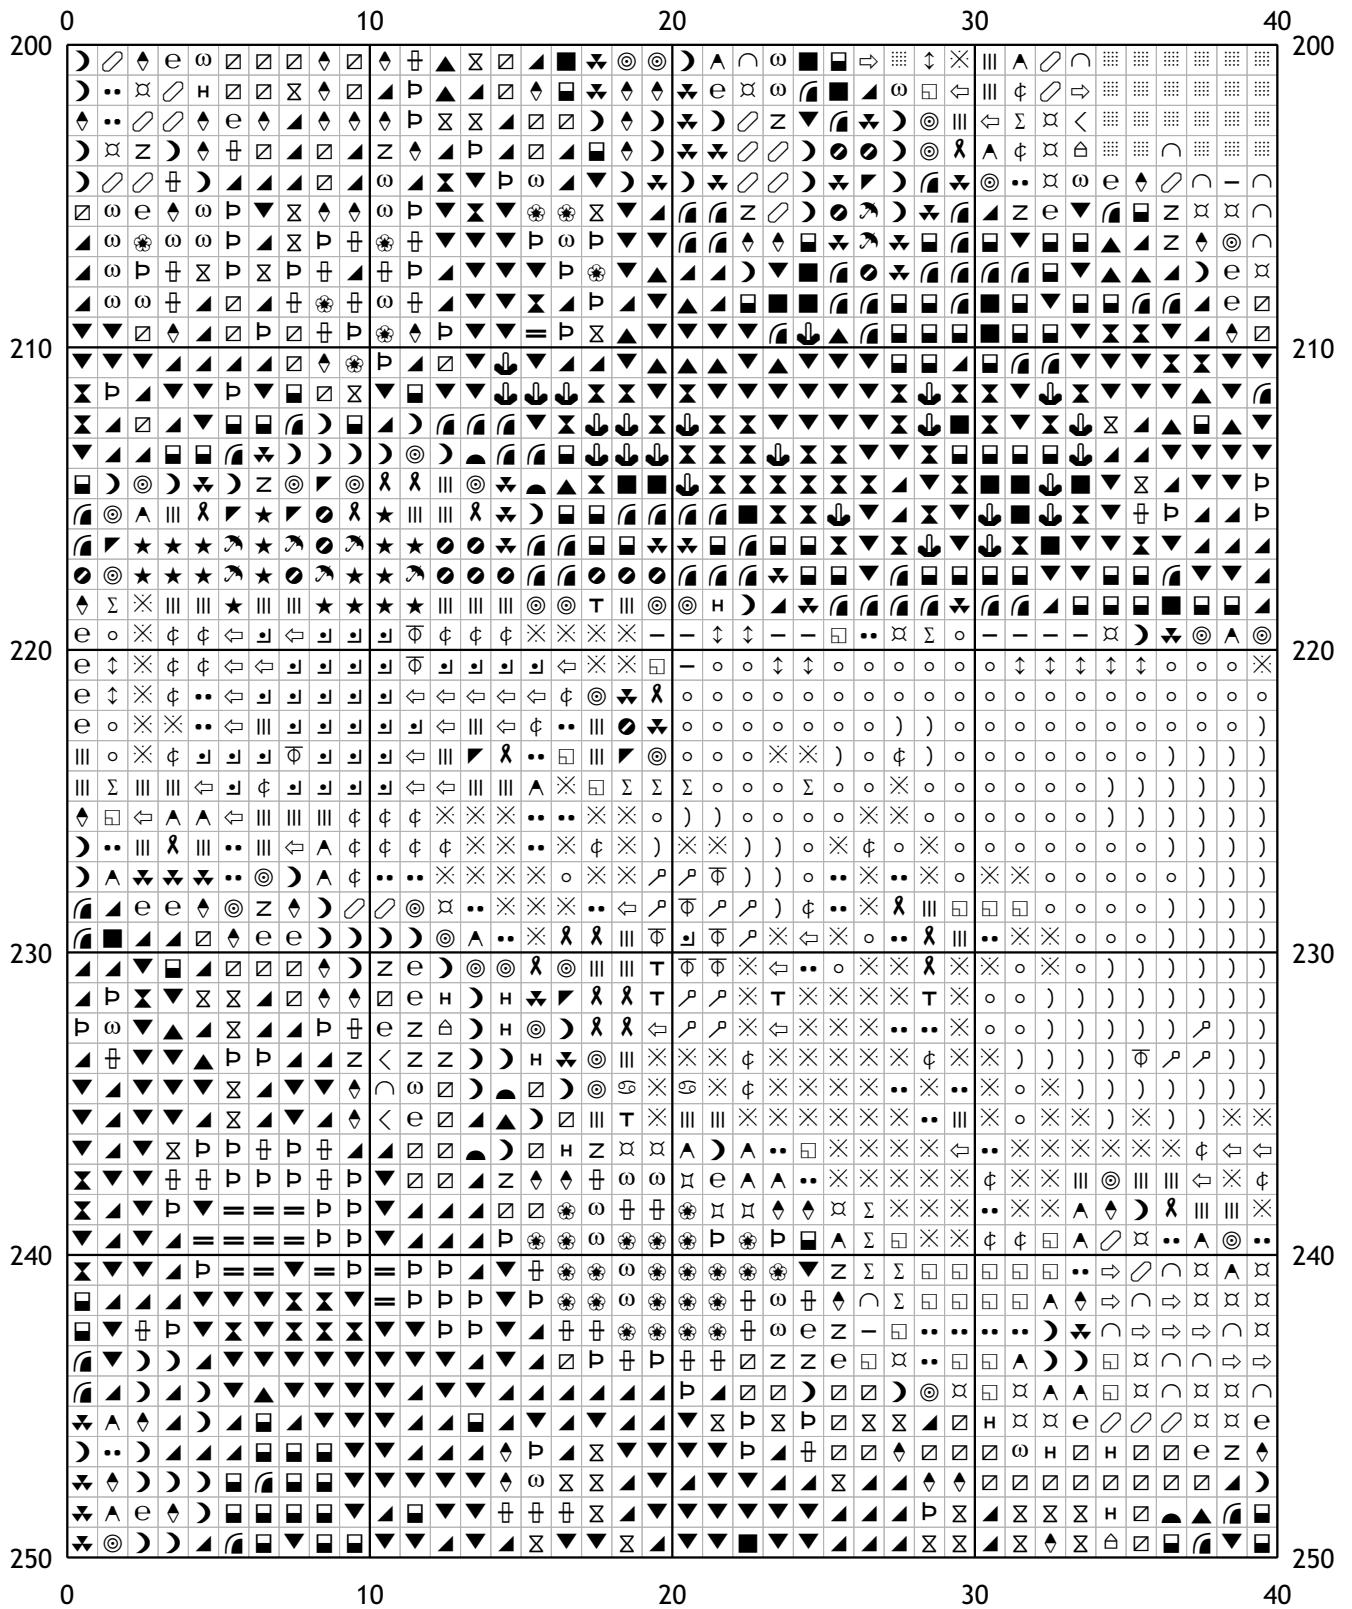

## Схема для вышивания крестом

Каталог: igolki.net

Код схемы: jyhucsmmt

Название: Поль Сезанн

Оттенков: 71

Размер: 228x290 стежков.

Разбивка схемы: 6x6 страниц

Версия процессора: 0.2.0

The image displays a large grid of symbols used for cross-stitching. The grid is organized into columns and rows. The columns are labeled with numbers 40, 50, 60, 70, and 80 at the top and bottom. The rows are labeled with numbers 150, 160, 170, 180, 190, and 200 on the left and right sides. Each cell in the grid contains a unique symbol, including letters, numbers, geometric shapes, and icons, arranged in a complex pattern.

150	160	170	180	190	200
150	160	170	180	190	200
160	170	180	190	200	150
160	170	180	190	200	160
170	180	190	200	150	170
170	180	190	200	160	170
180	190	200	150	180	180
180	190	200	160	180	180
190	200	150	190	200	190
190	200	160	190	200	190
200	160	170	180	190	200
200	170	180	190	200	200