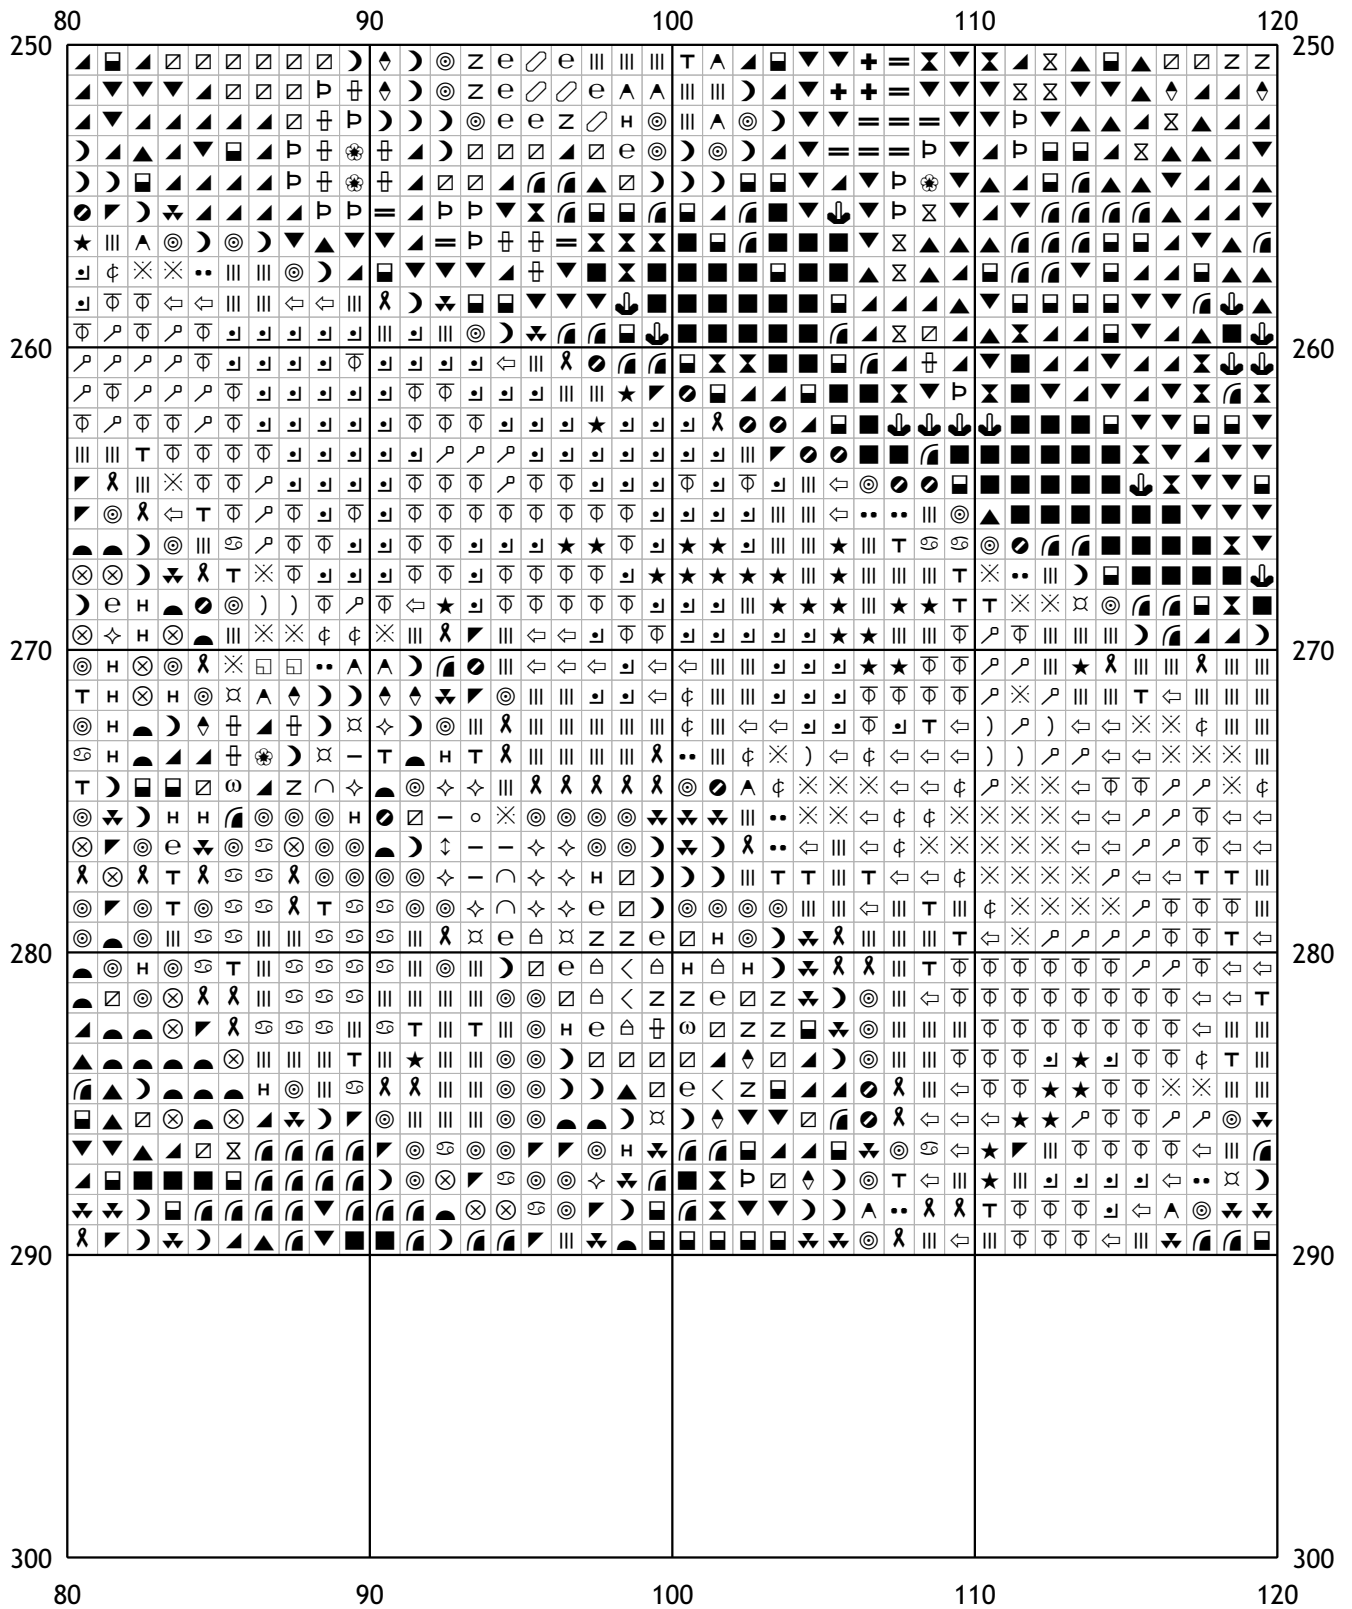

## Схема для вышивания крестом

Каталог: igolki.net

Код схемы: jyhucsmmt

Название: Поль Сезанн

Оттенков: 71

Размер: 228x290 стежков.

Разбивка схемы: 6x6 страниц

Версия процессора: 0.2.0

200	40	50	60	70	80	200
210						210
220						220
230						230
240						240
250	40	50	60	70	80	250

80	90	100	110	120		
200						200
210						210
220						220
230						230
240						240
250						250
80	90	100	110	120		

120	130	140	150	160	200
200	[Cross-stitch grid for row 200]				200
210	[Cross-stitch grid for row 210]				210
220	[Cross-stitch grid for row 220]				220
230	[Cross-stitch grid for row 230]				230
240	[Cross-stitch grid for row 240]				240
250	[Cross-stitch grid for row 250]				250
120	130	140	150	160	

160	170	180	190	200	
200					200
210					210
220					220
230					230
240					240
250					250
160	170	180	190	200	

250	40	50	60	70	80	250
260	40	50	60	70	80	260
270	40	50	60	70	80	270
280	40	50	60	70	80	280
290	40	50	60	70	80	290
300	40	50	60	70	80	300