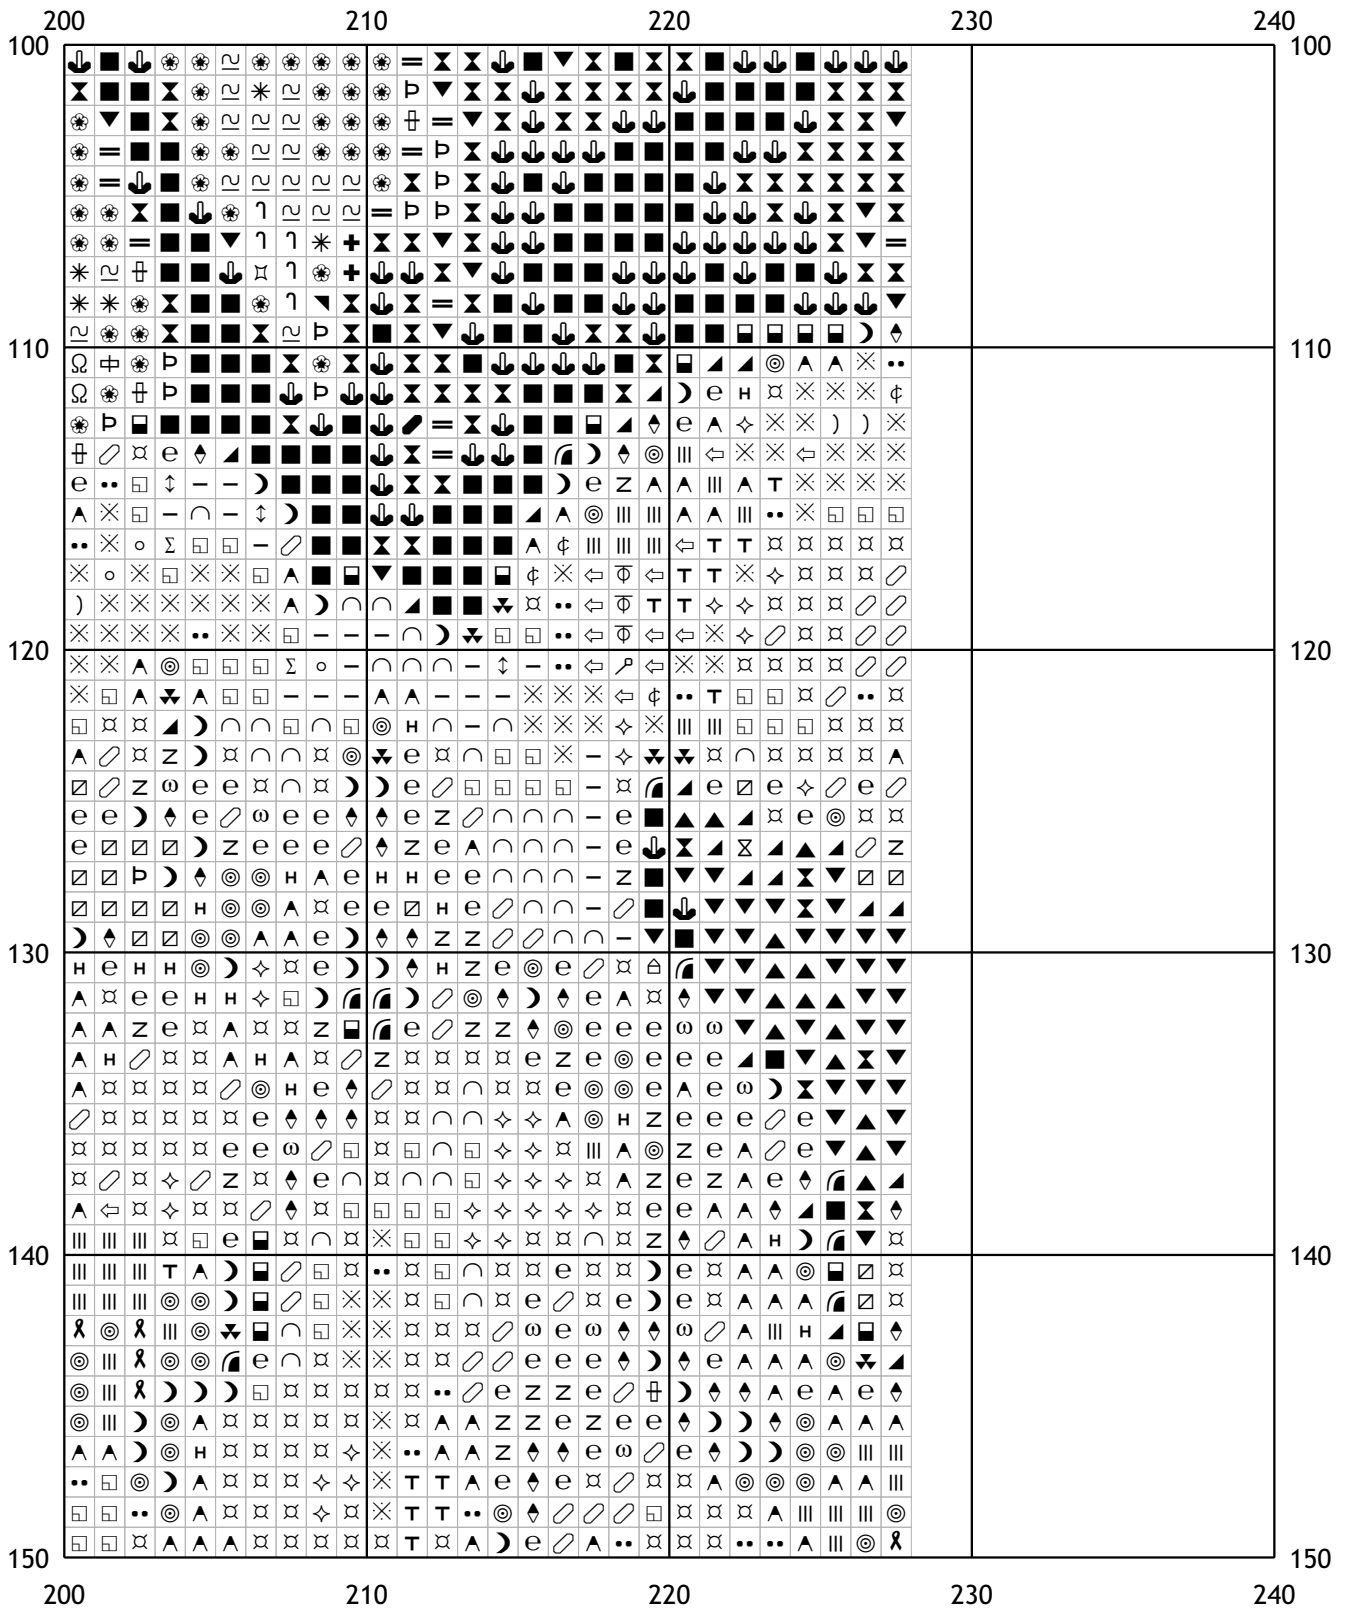

0	10	20	30	40																																					
150																																									150
160																																									160
170																																									170
180																																									180
190																																									190
200																																									200
0	10	20	30	40