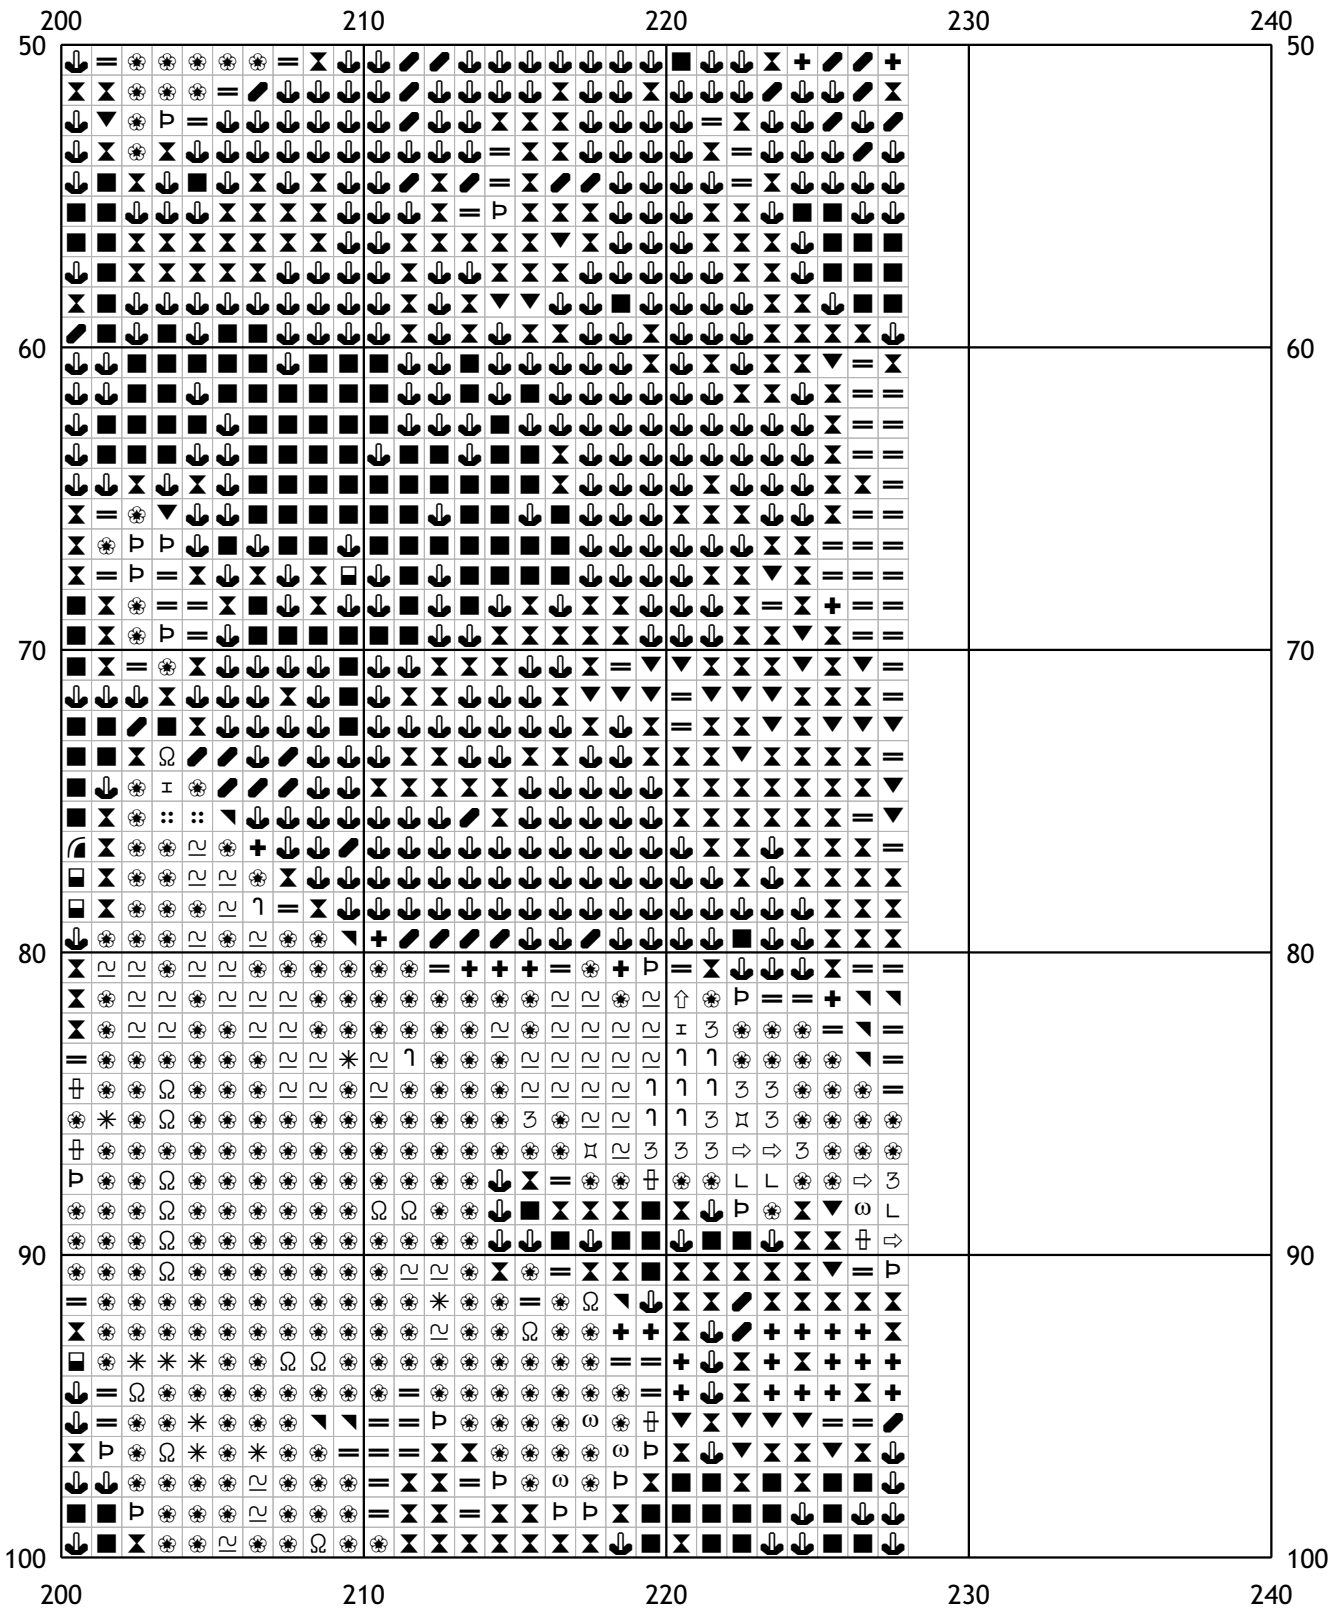

## Схема для вышивания крестом

Каталог: igolki.net

Код схемы: jyhucsmmt

Название: Поль Сезанн

Оттенков: 71

Размер: 228x290 стежков.

Разбивка схемы: 6x6 страниц

Версия процессора: 0.2.0

50	0	10	20	30	40	50
60	0	10	20	30	40	60
70	0	10	20	30	40	70
80	0	10	20	30	40	80
90	0	10	20	30	40	90
100	0	10	20	30	40	100

120	130	140	150	160
50				50
60				60
70				70
80				80
90				90
100				100
120	130	140	150	160