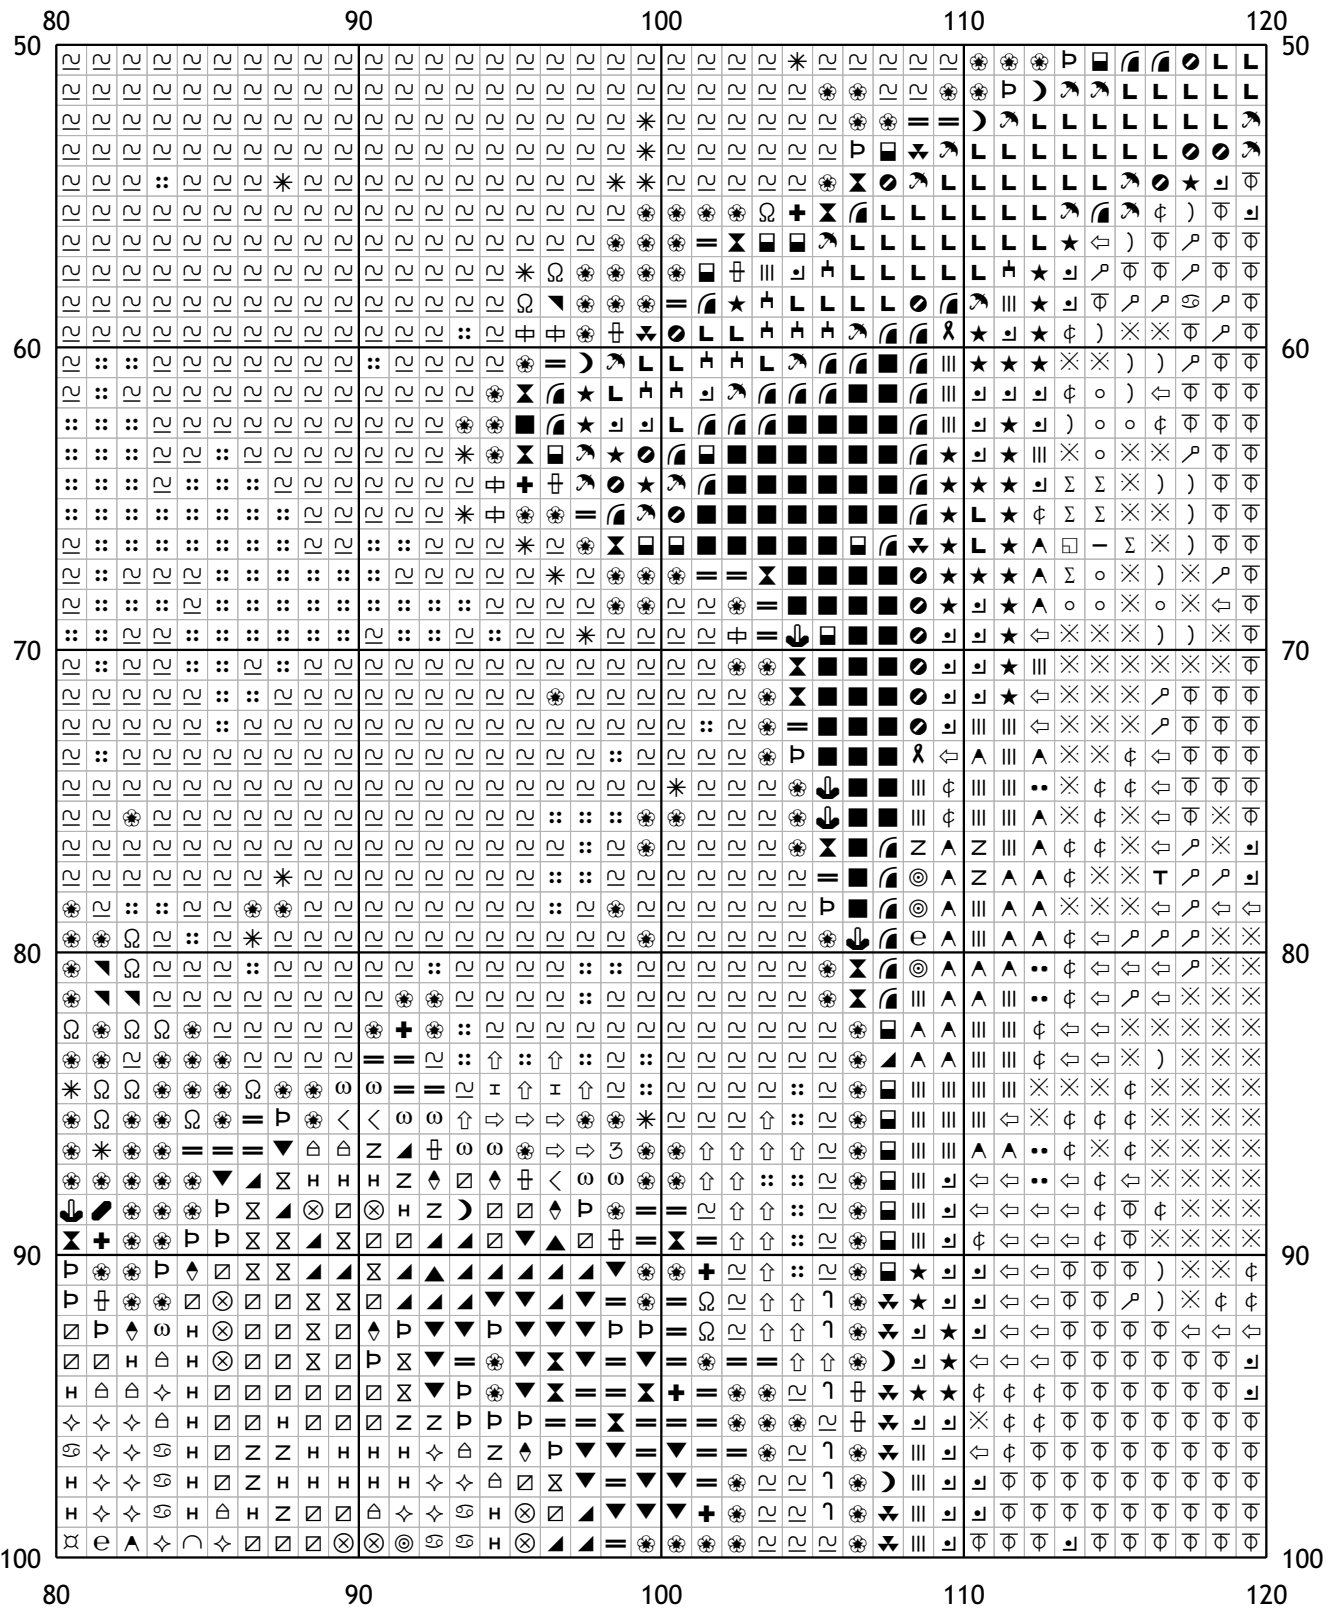

120	130	140	150	160
50				50
60				60
70				70
80				80
90				90
100				100
120	130	140	150	160