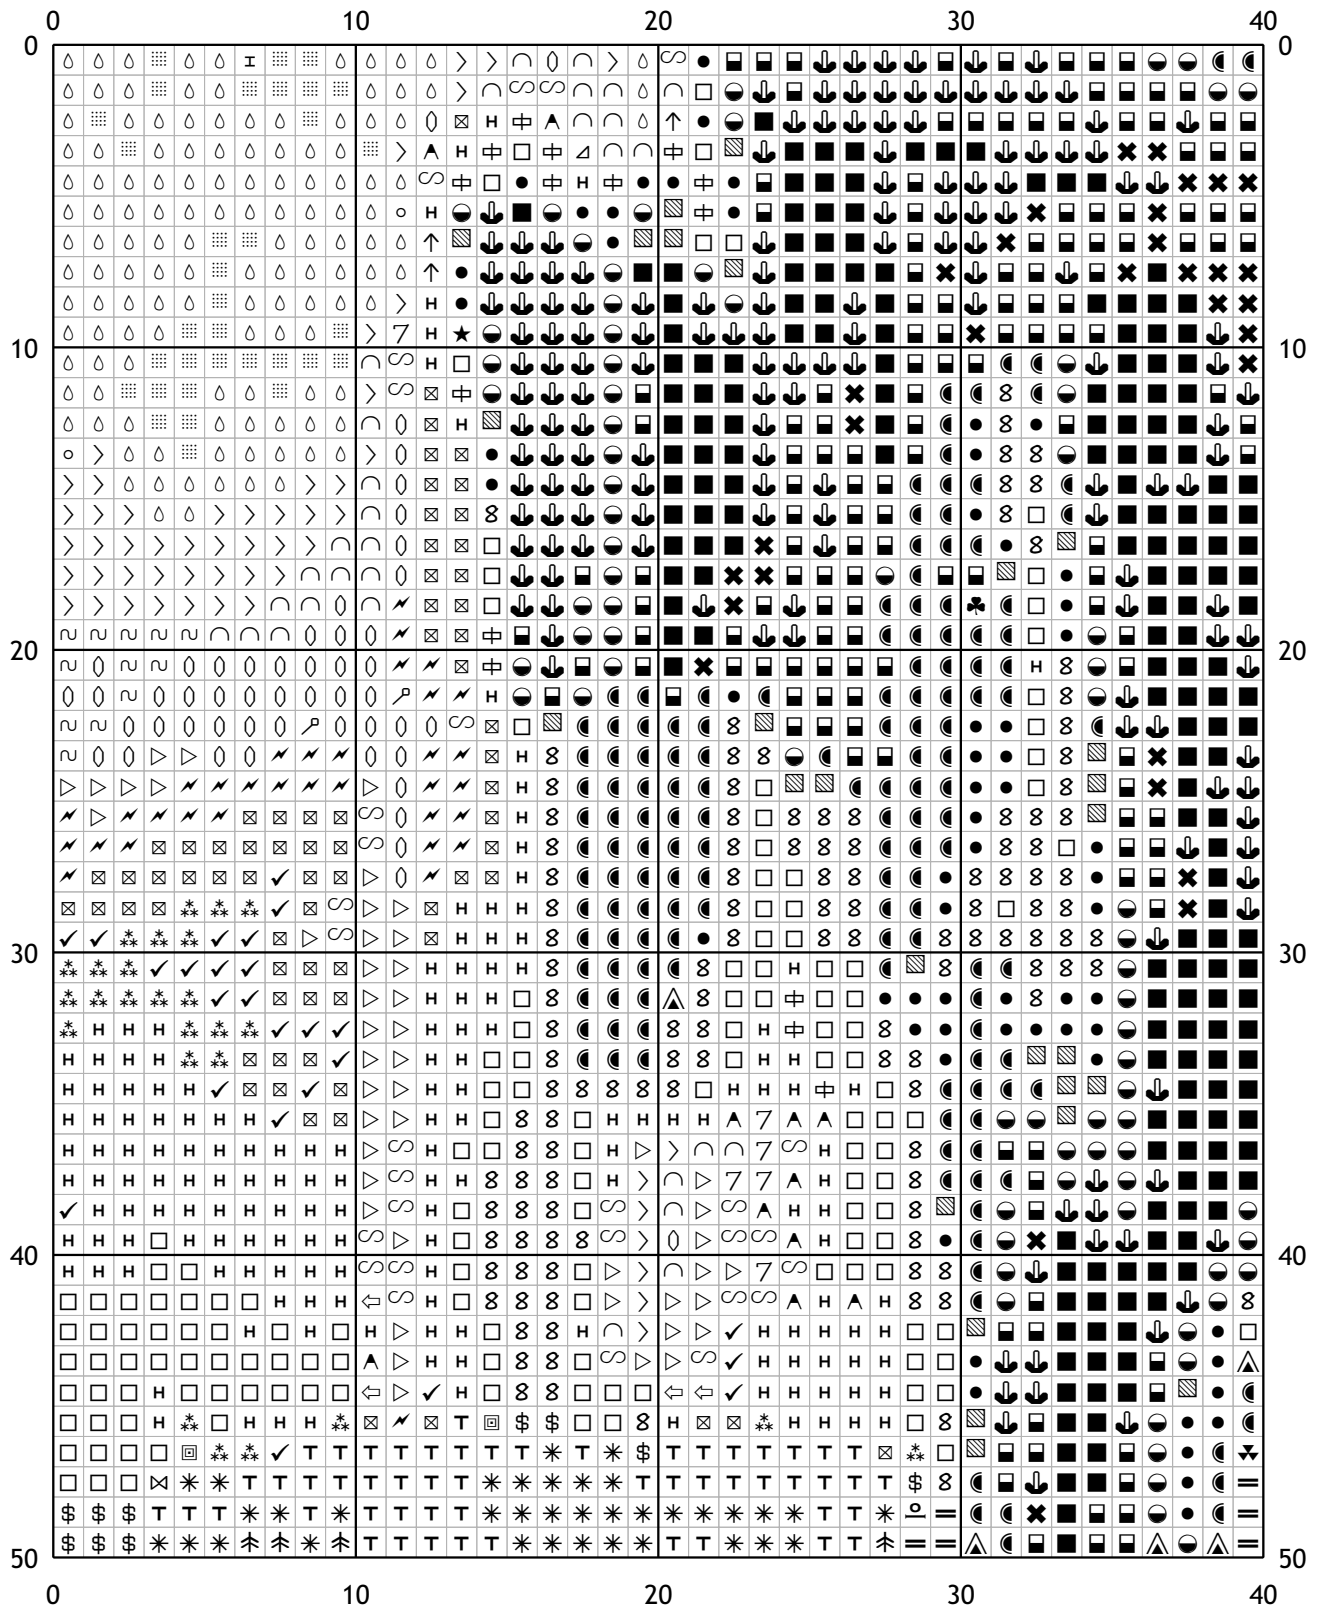

Схема для вышивания крестом

Каталог: igolki.net

Код схемы: fhclzwjpvS

Название: Марина

Оттенков: 57

Размер: 166x250 стежков.

Разбивка схемы: 5x5 страниц

Версия процессора: 0.2.0

Дата создания: 11.05.2010

Карта цветов (DMC)

 938 - coffee brown ul dk (1305)	 3371 - brown black (445)	 898 - coffee brown vy dk (674)
 838 - beige brown vy dk (1273)	 801 - coffee brown dk (264)	 3857 - rosewood dk (248)
 3781 - mocha brown dk (334)	 839 - beige brown dk (1477)	 433 - brown md (149)
 975 - golden brown dk (326)	 779 - cocoa dk (285)	 869 - hazel nut brown vy dk (445)
 434 - brown lt (1405)	 3790 - beige gray ul dk (356)	 355 - terra cotta dk (225)
 301 - mahogany md (350)	 632 - desert sand ul vy dk (1277)	 420 - hazel nut brown dk (119)
 3826 - golden brown (333)	 435 - brown vy lt (941)	 451 - shell gray dk (55)
 731 - olive green dk (143)	 840 - beige brown md (1348)	 3830 - terra cotta (288)
 640 - beige gray vy dk (313)	 3776 - mahogany lt (590)	 3828 - hazel nut brown (127)
 436 - tan (995)	 3863 - mocha beige md (1439)	 3861 - cocoa lt (132)
 356 - terra cotta md (236)	 647 - beaver gray md (146)	 977 - golden brown lt (1747)
 841 - beige brown lt (352)	 3064 - desert sand (549)	 437 - tan lt (1330)
 318 - steel gray lt (170)	 3778 - terra cotta lt (226)	 422 - hazel nut brown lt (1105)
 642 - beige gray dk (255)	 372 - mustard lt (546)	 834 - golden olive vy lt (744)
 3864 - mocha beige lt (693)	 738 - tan vy lt (948)	 648 - beaver gray lt (181)
 676 - old gold lt (1347)	 415 - pearl gray (147)	 613 - drab brown vy lt (738)
 3813 - blue green lt (220)	 3046 - yellow beige md (1180)	 3855 - autumn gold lt (2674)
 950 - desert sand lt (202)	 739 - tan vy lt (1409)	 3024 - brown gray vy lt (1155)
 3047 - yellow beige lt (565)	 677 - old gold vy lt (1484)	 3072 - beaver gray vy lt (3490)