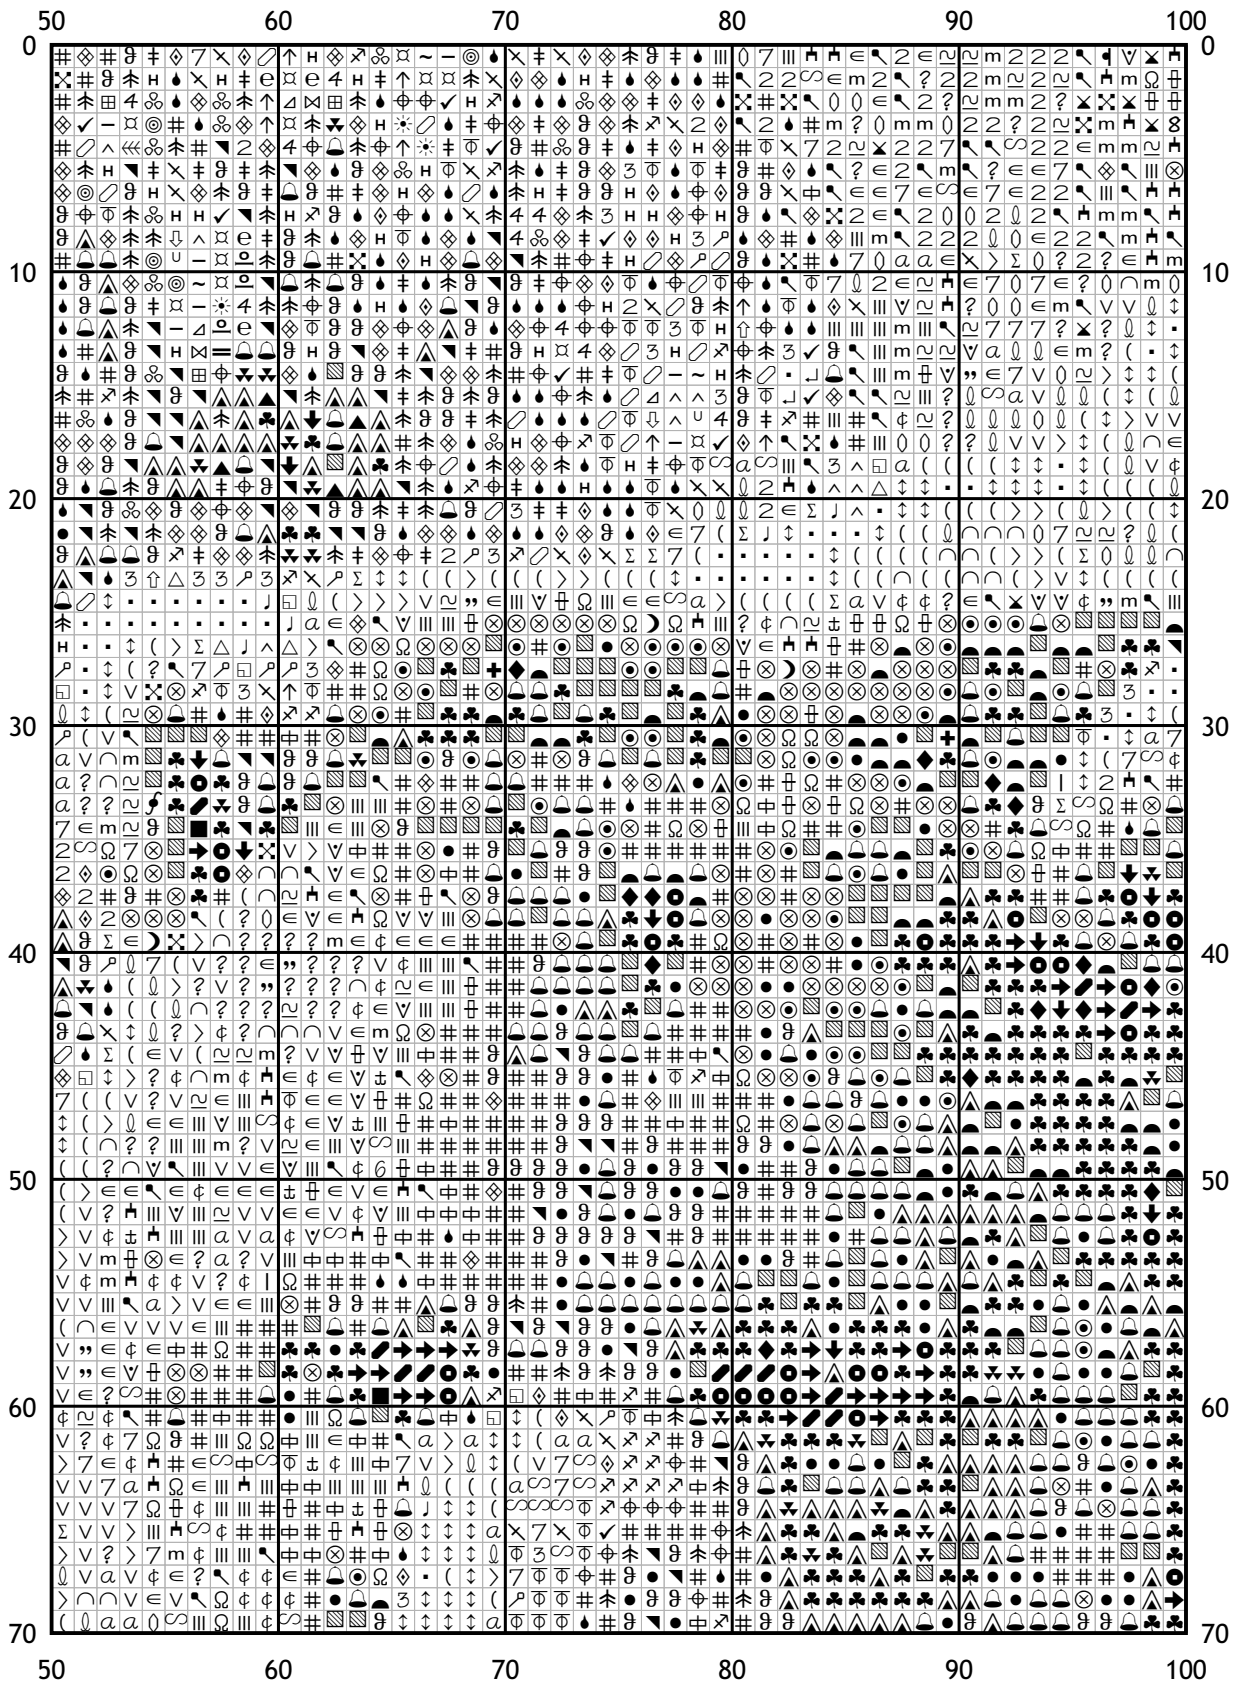

[Мулине DMC от 20 руб. и канва в ассортименте с доставкой по России в интернет-магазине Низанка. www.nizanka.ru]