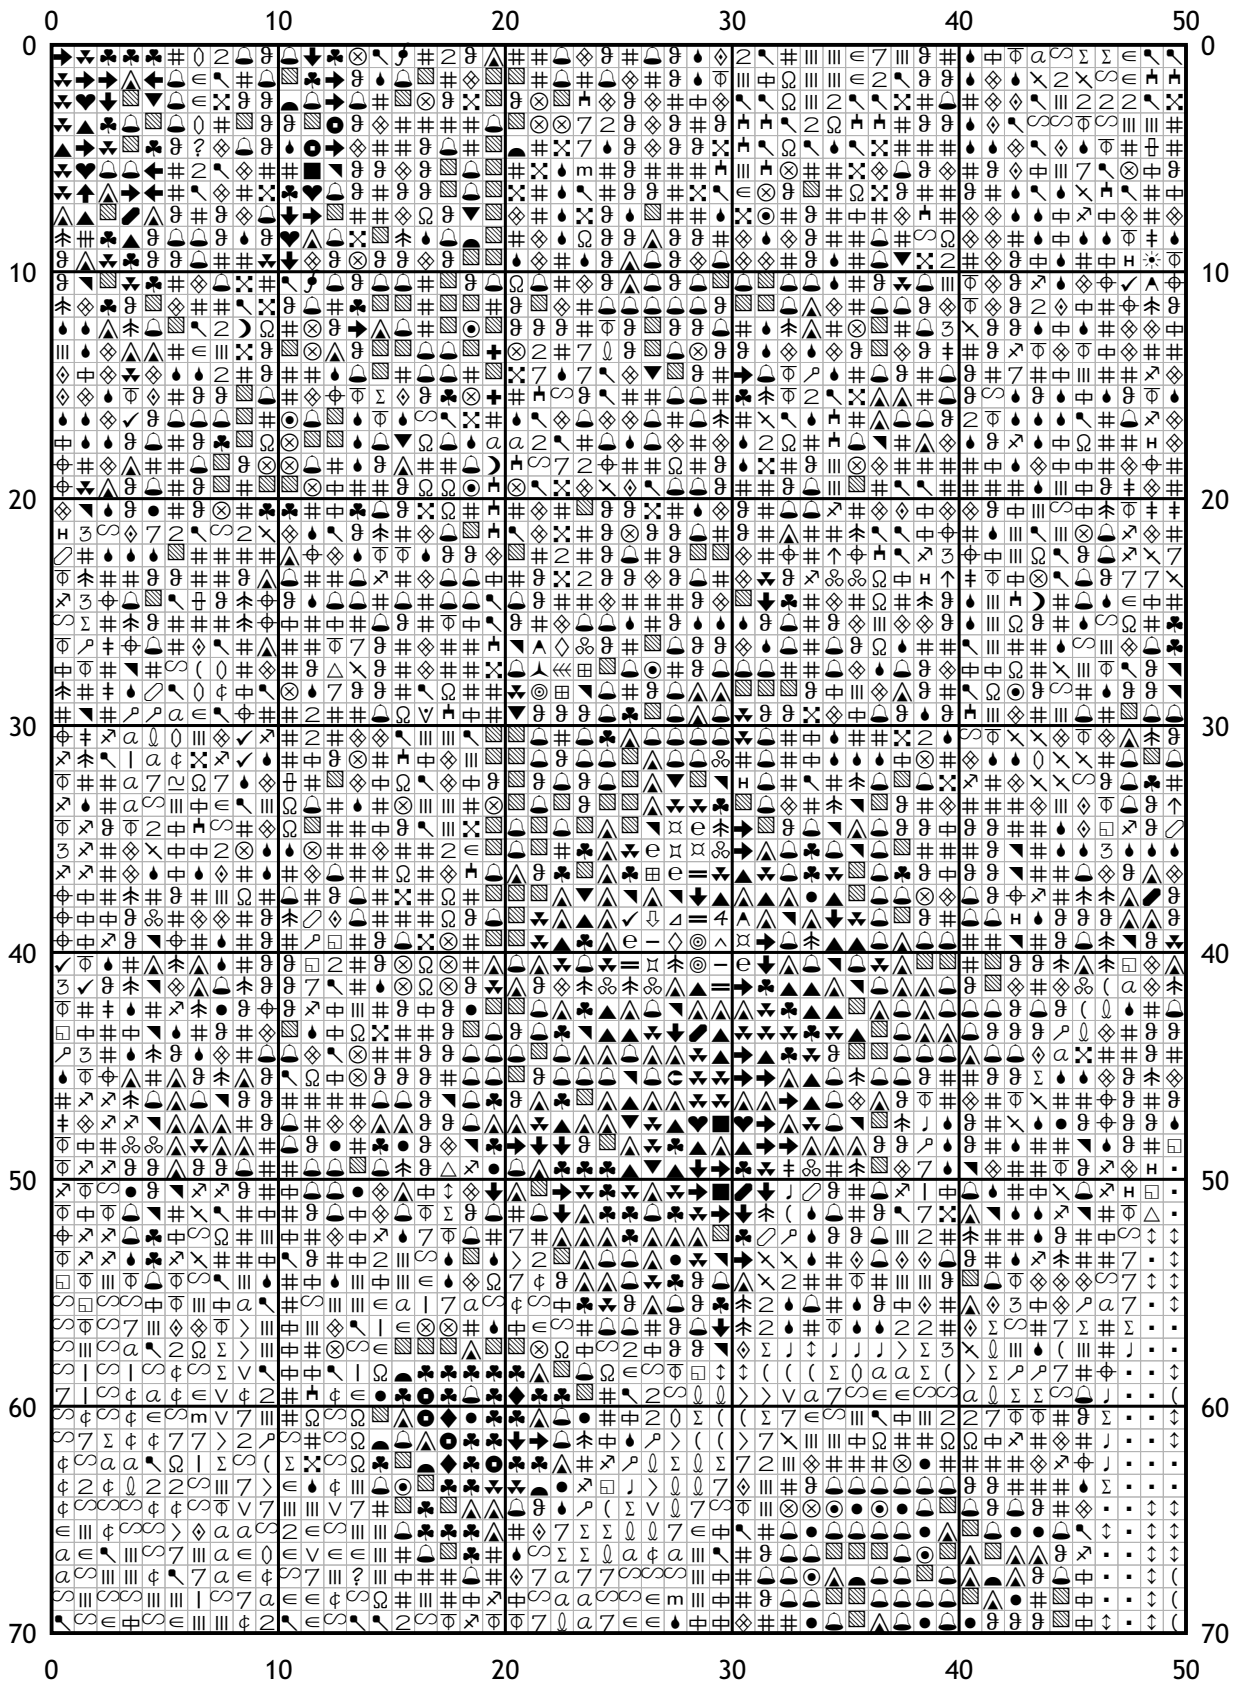

[Мулине DMC от 20 руб. и канва в ассортименте с доставкой по России в интернет-магазине Низанка. www.nizanka.ru]