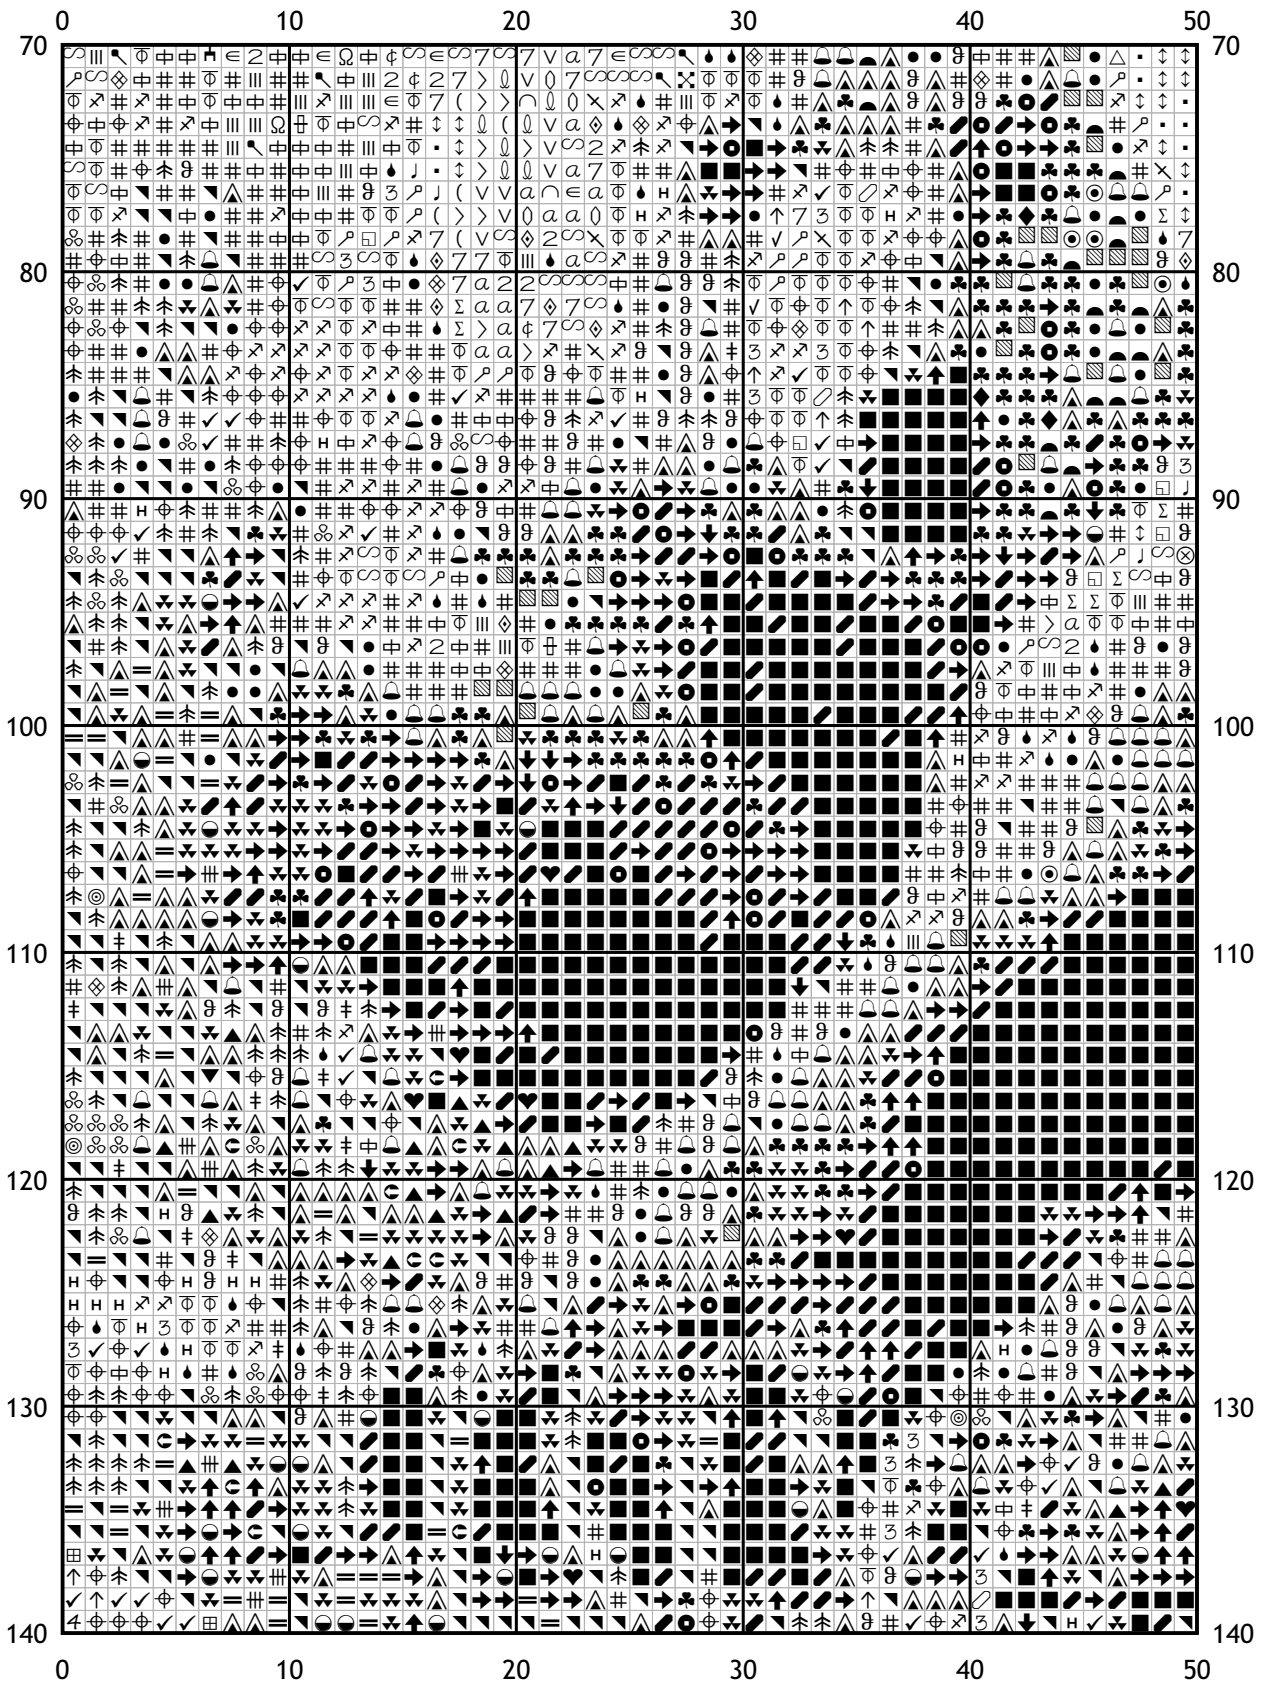

[Мулине DMC от 20 руб. и канва в ассортименте с доставкой по России в интернет-магазине Низанка. www.nizanka.ru]