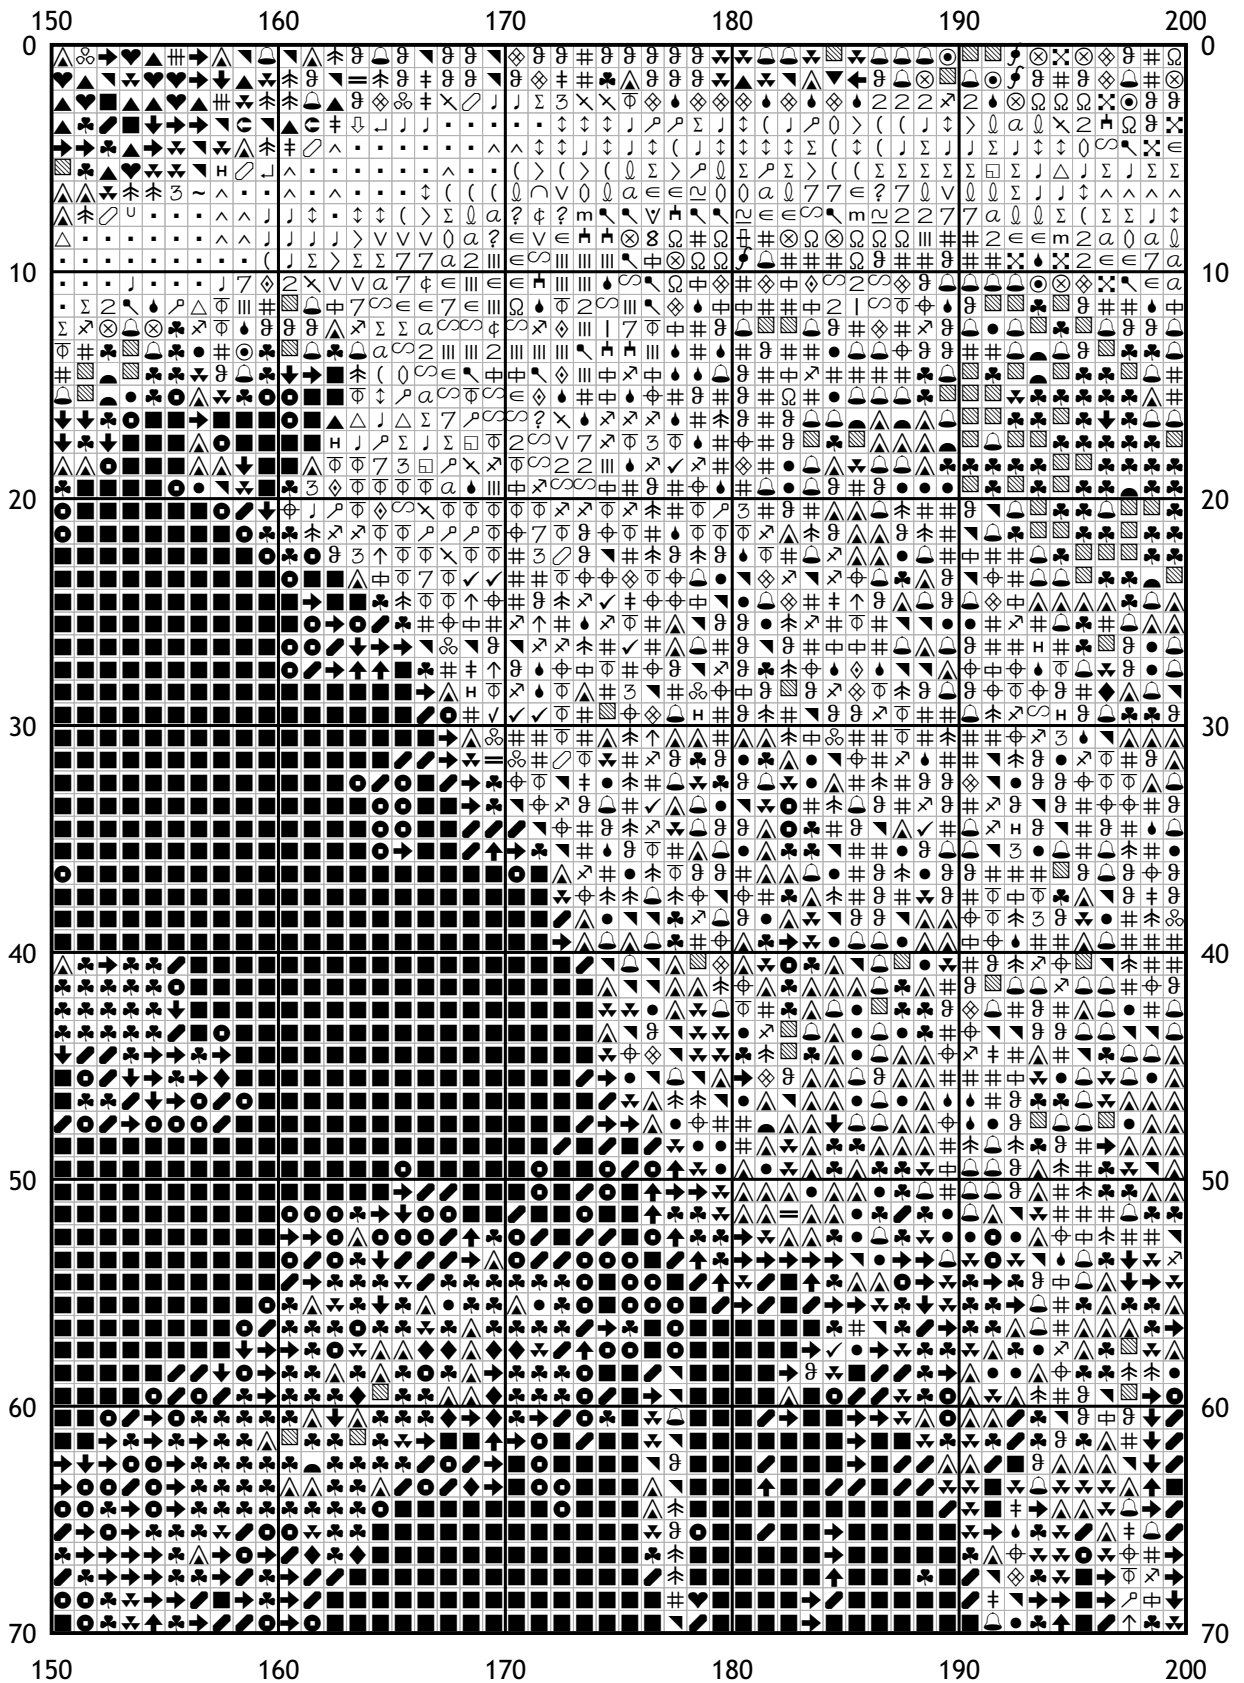

[Мулине DMC от 20 руб. и канва в ассортименте с доставкой по России в интернет-магазине Низанка. www.nizanka.ru]