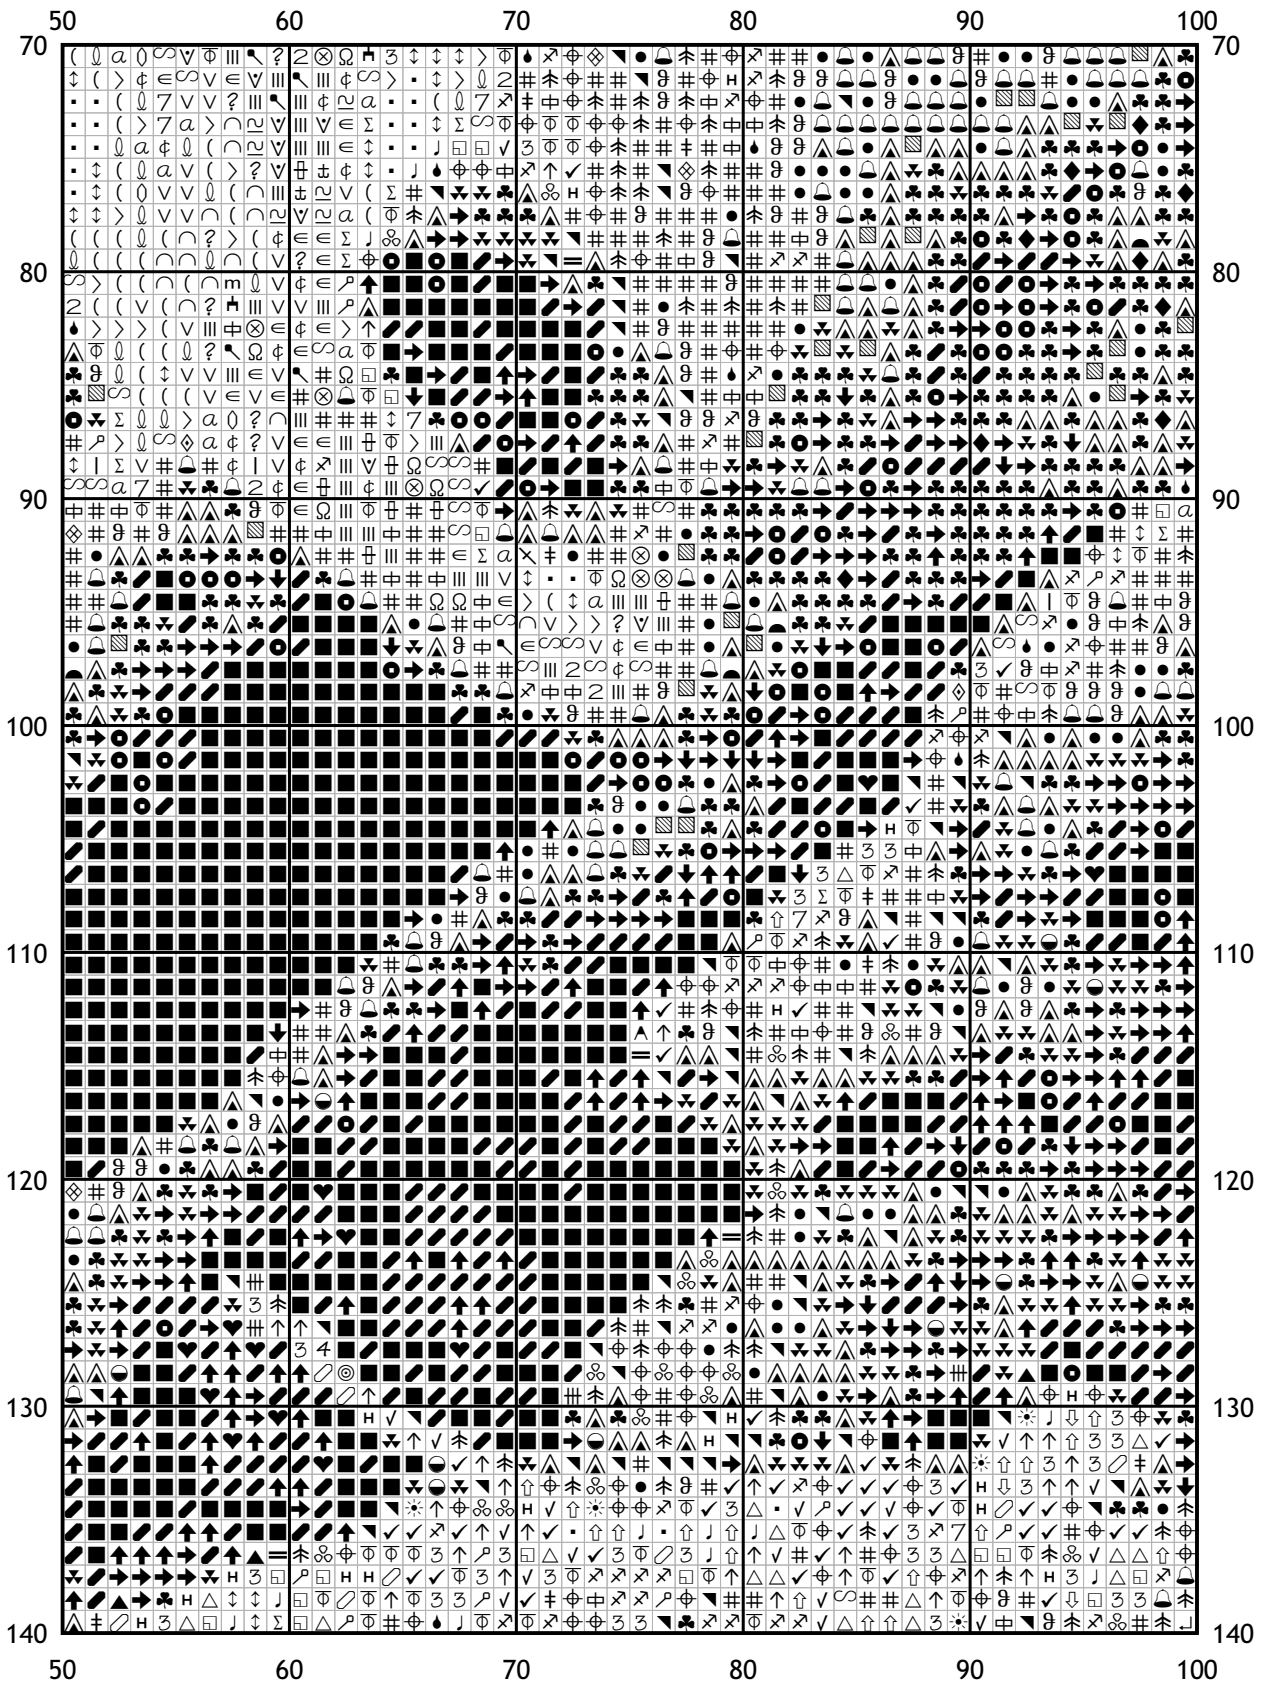

[Мулине DMC от 20 руб. и канва в ассортименте с доставкой по России в интернет-магазине Низанка. www.nizanka.ru]