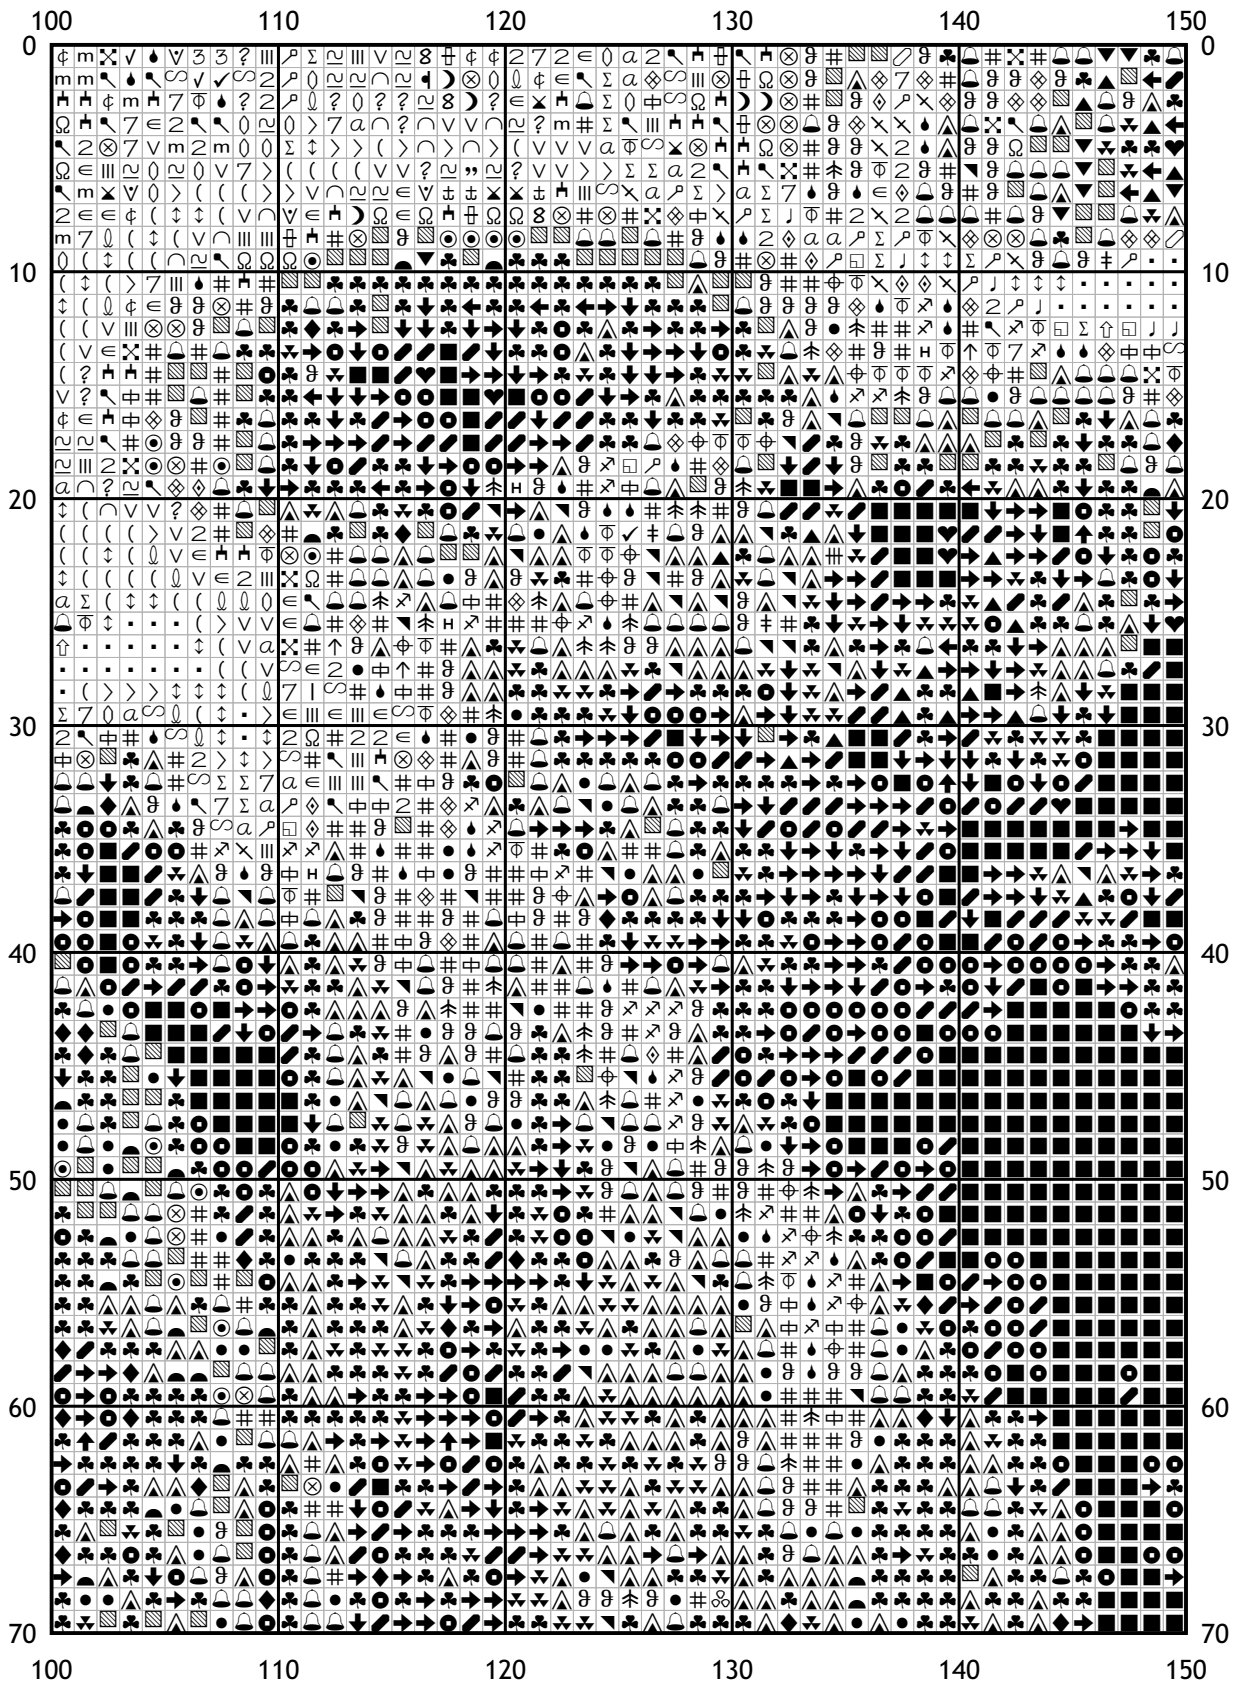

[Мулине DMC от 20 руб. и канва в ассортименте с доставкой по России в интернет-магазине Низанка. www.nizanka.ru]