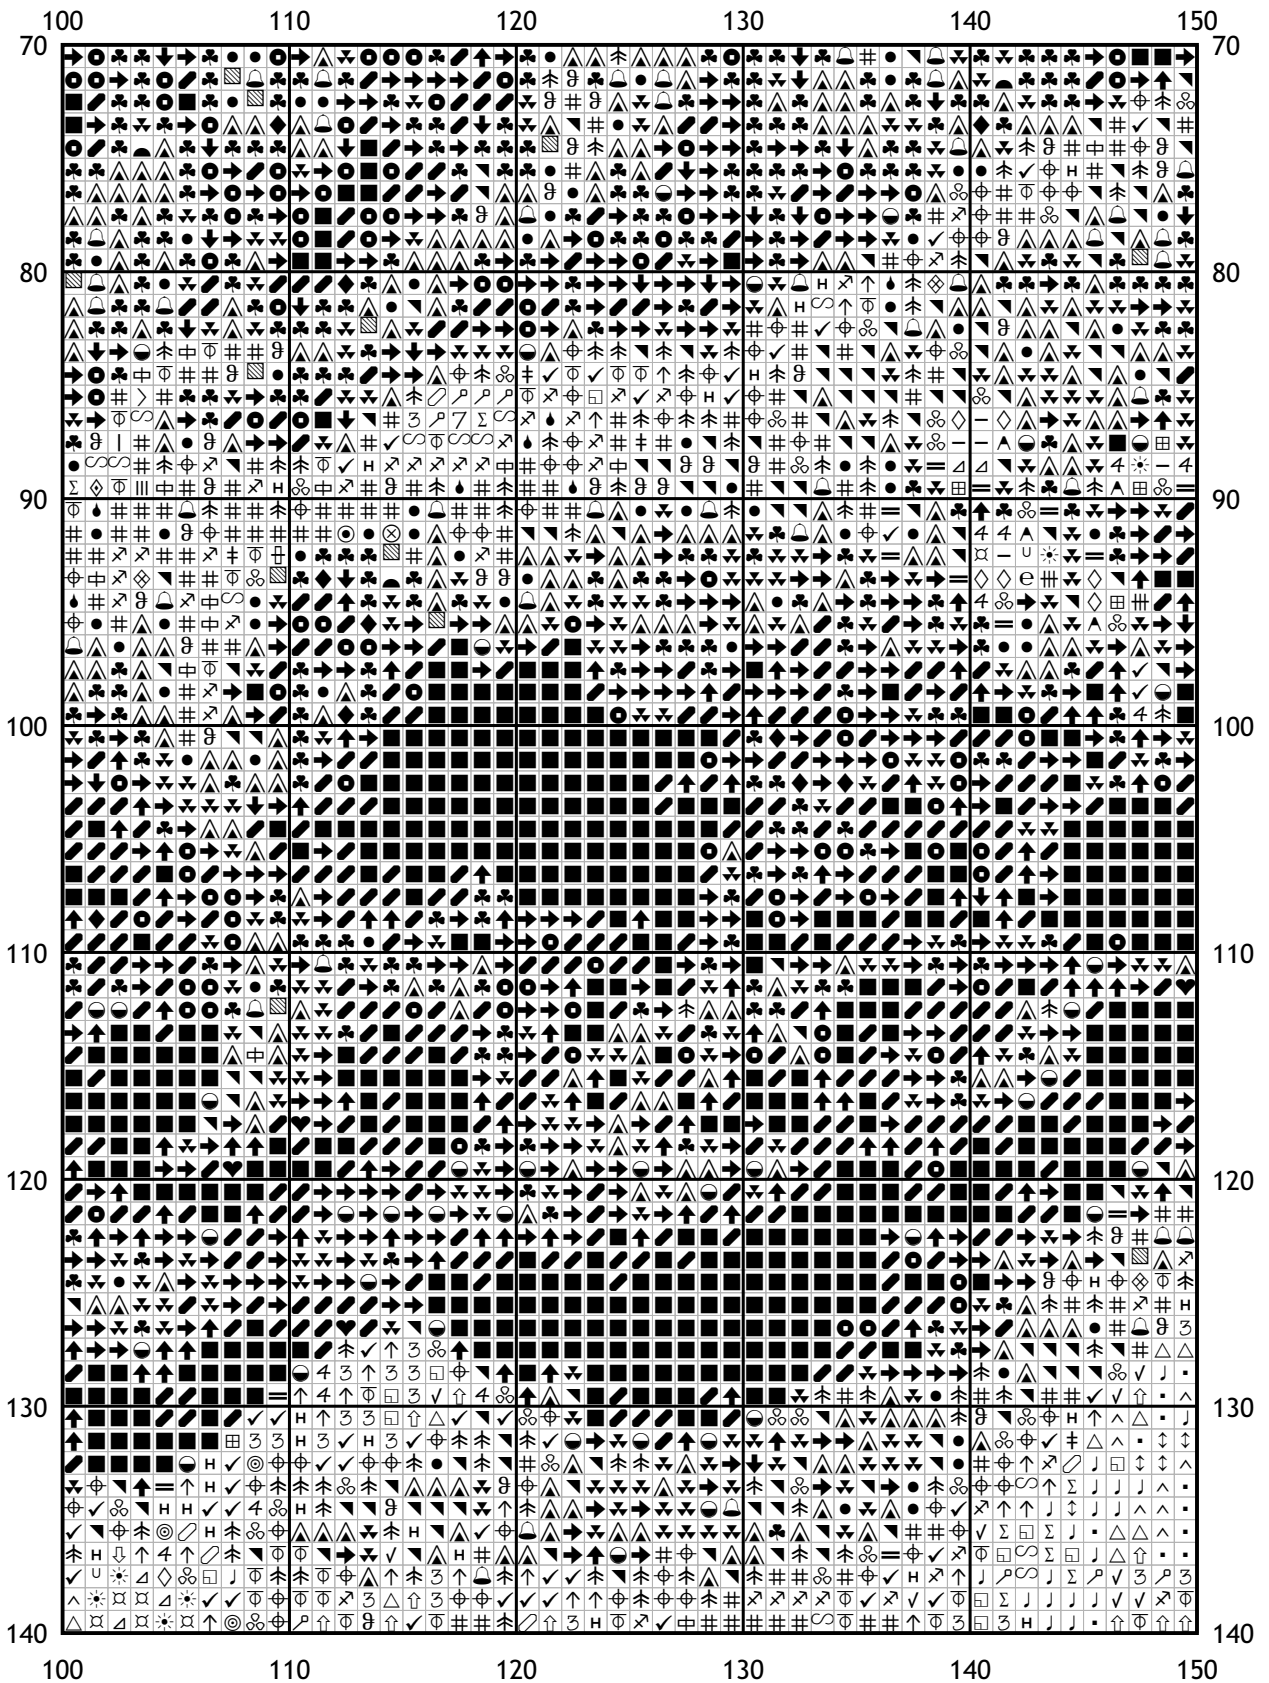

[Мулине DMC от 20 руб. и канва в ассортименте с доставкой по России в интернет-магазине Низанка. www.nizanka.ru]